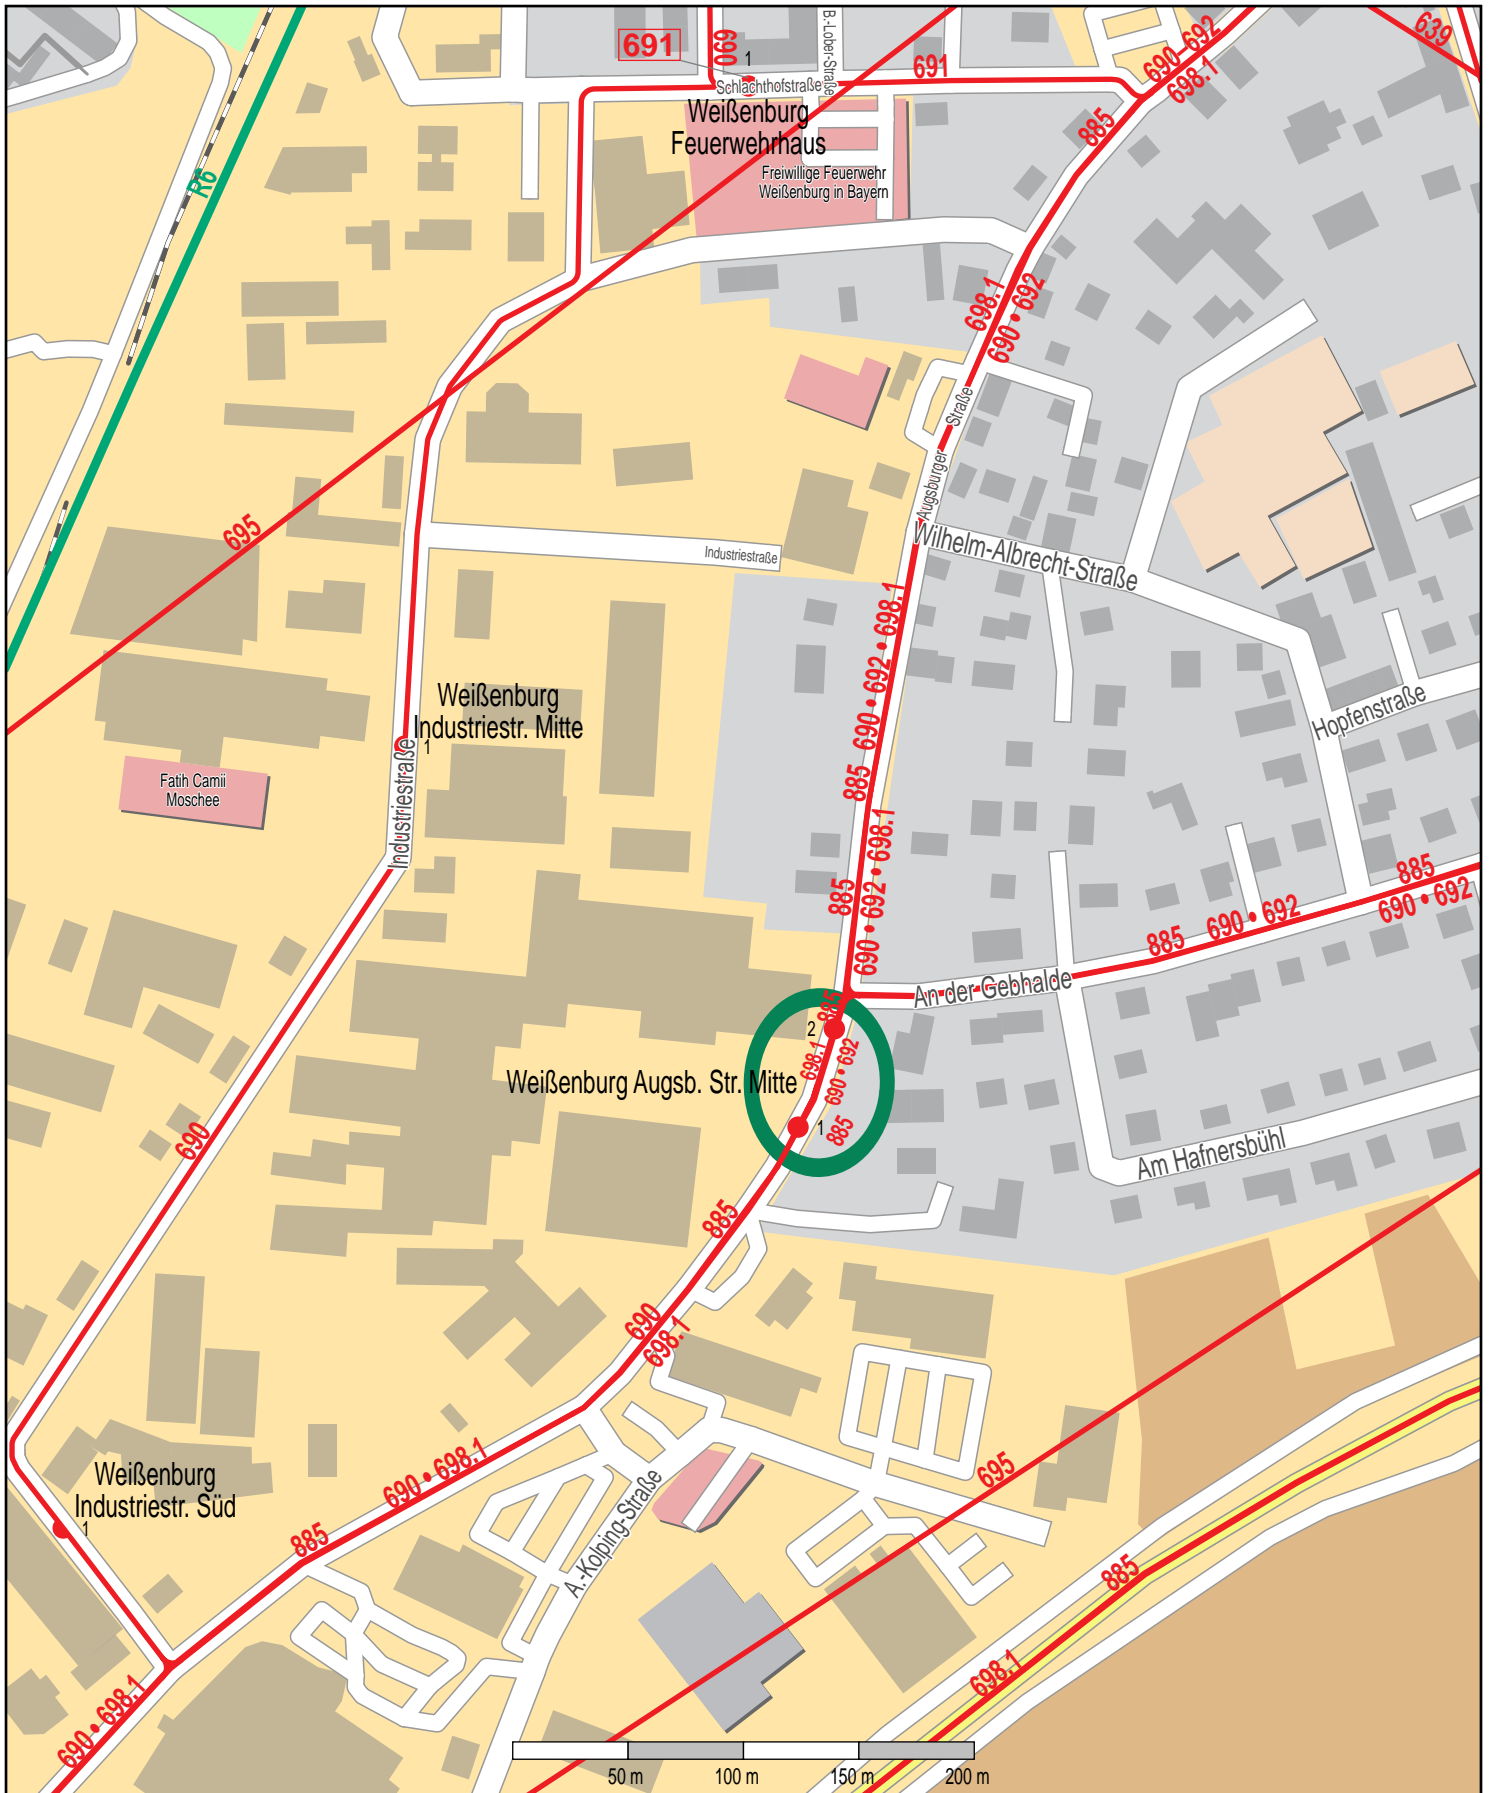

# Haltestelle Weißenburg Augsb. Str. Mitte

© OpenStreetMap Mitwirkende  
Zug  
Bus