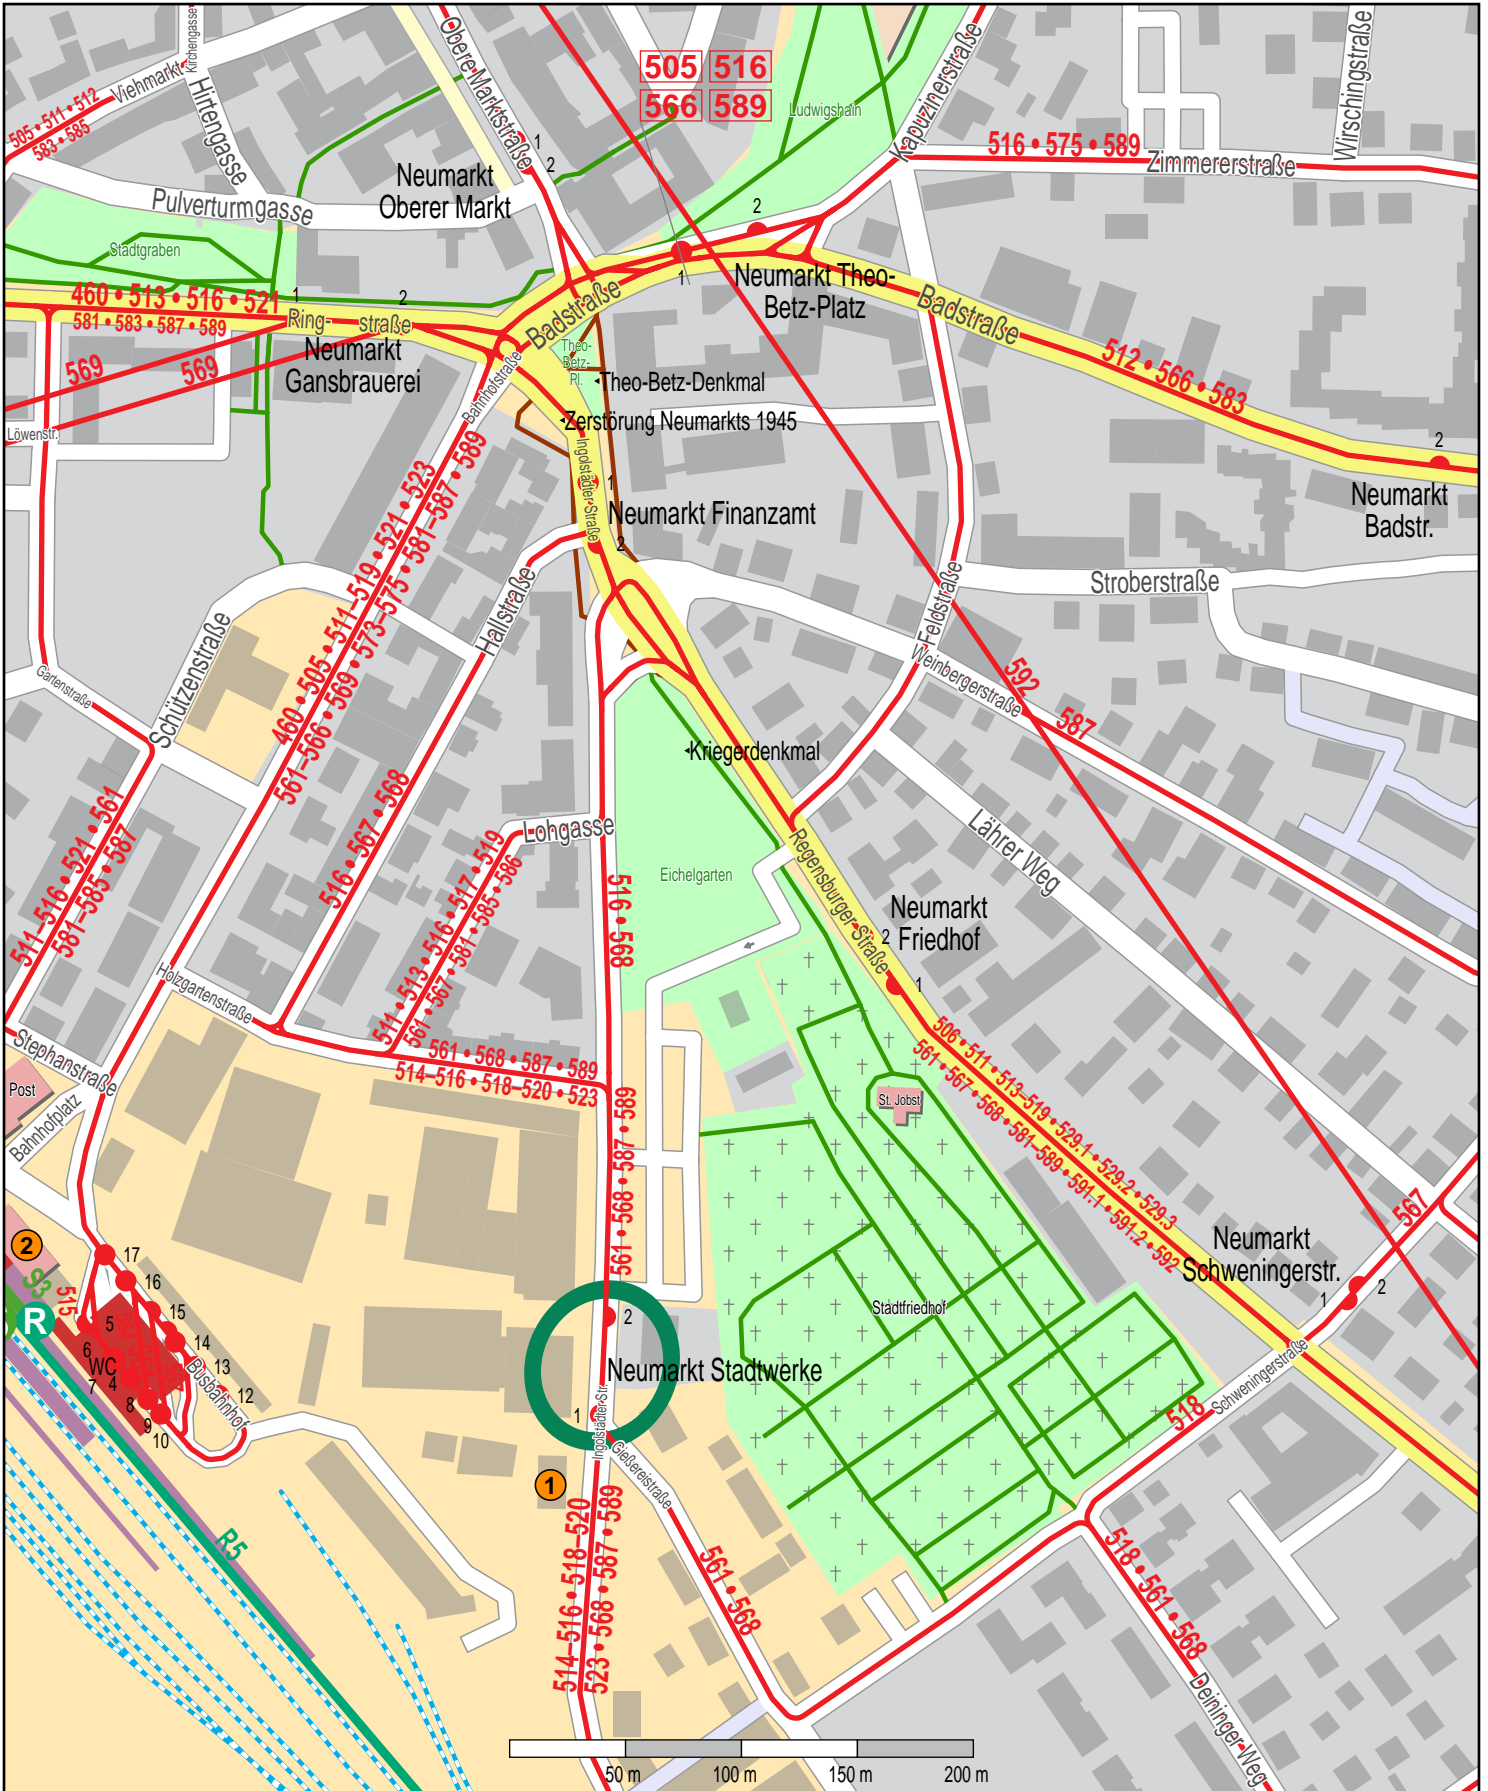

Haltestelle Neumarkt Stadtwerke

© OpenStreetMap-Mitwirkende

- Zug
- S-Bahn
- Bus

- 1** VGN-Verkaufsstelle Stadtwerke Neumarkt Freizeit & Leben KU Ingolstädter Str. 18
Mo-Fr: 9:00-12:00 Uhr/ Mo u. Do: 13:30-16:30 Uhr
- 2** VGN-Verkaufsstelle DB Reisezentrum Neumarkt Bahnhofplatz 1
Mo-Fr: 7:00-12:15 Uhr/ 13:05-17:30 Uhr