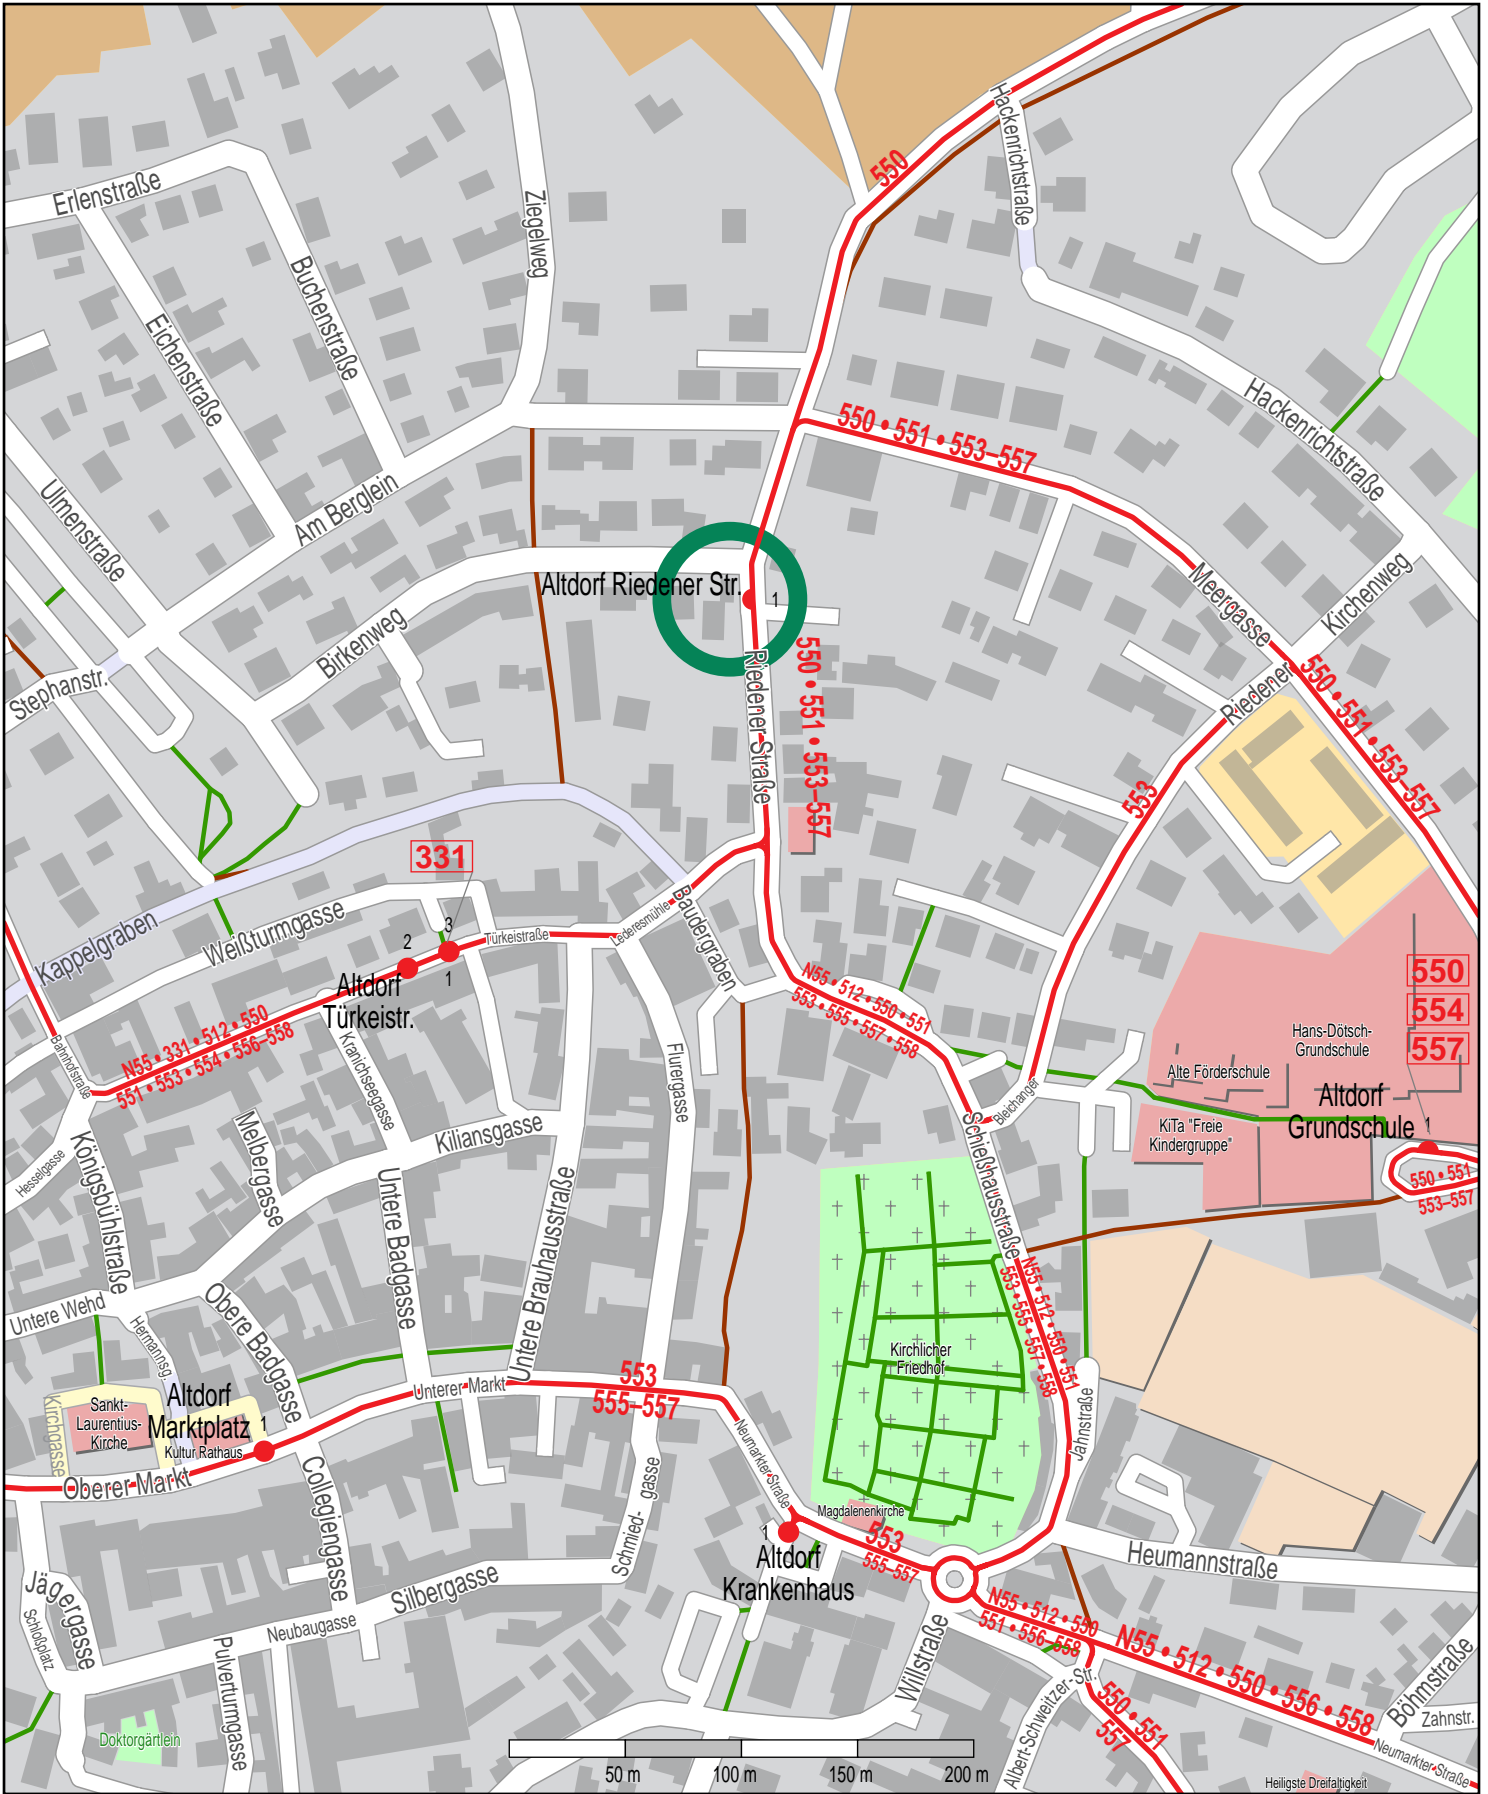

Haltestelle Altdorf Riedener Str.

© OpenStreetMap-Mitwirkende
Bus