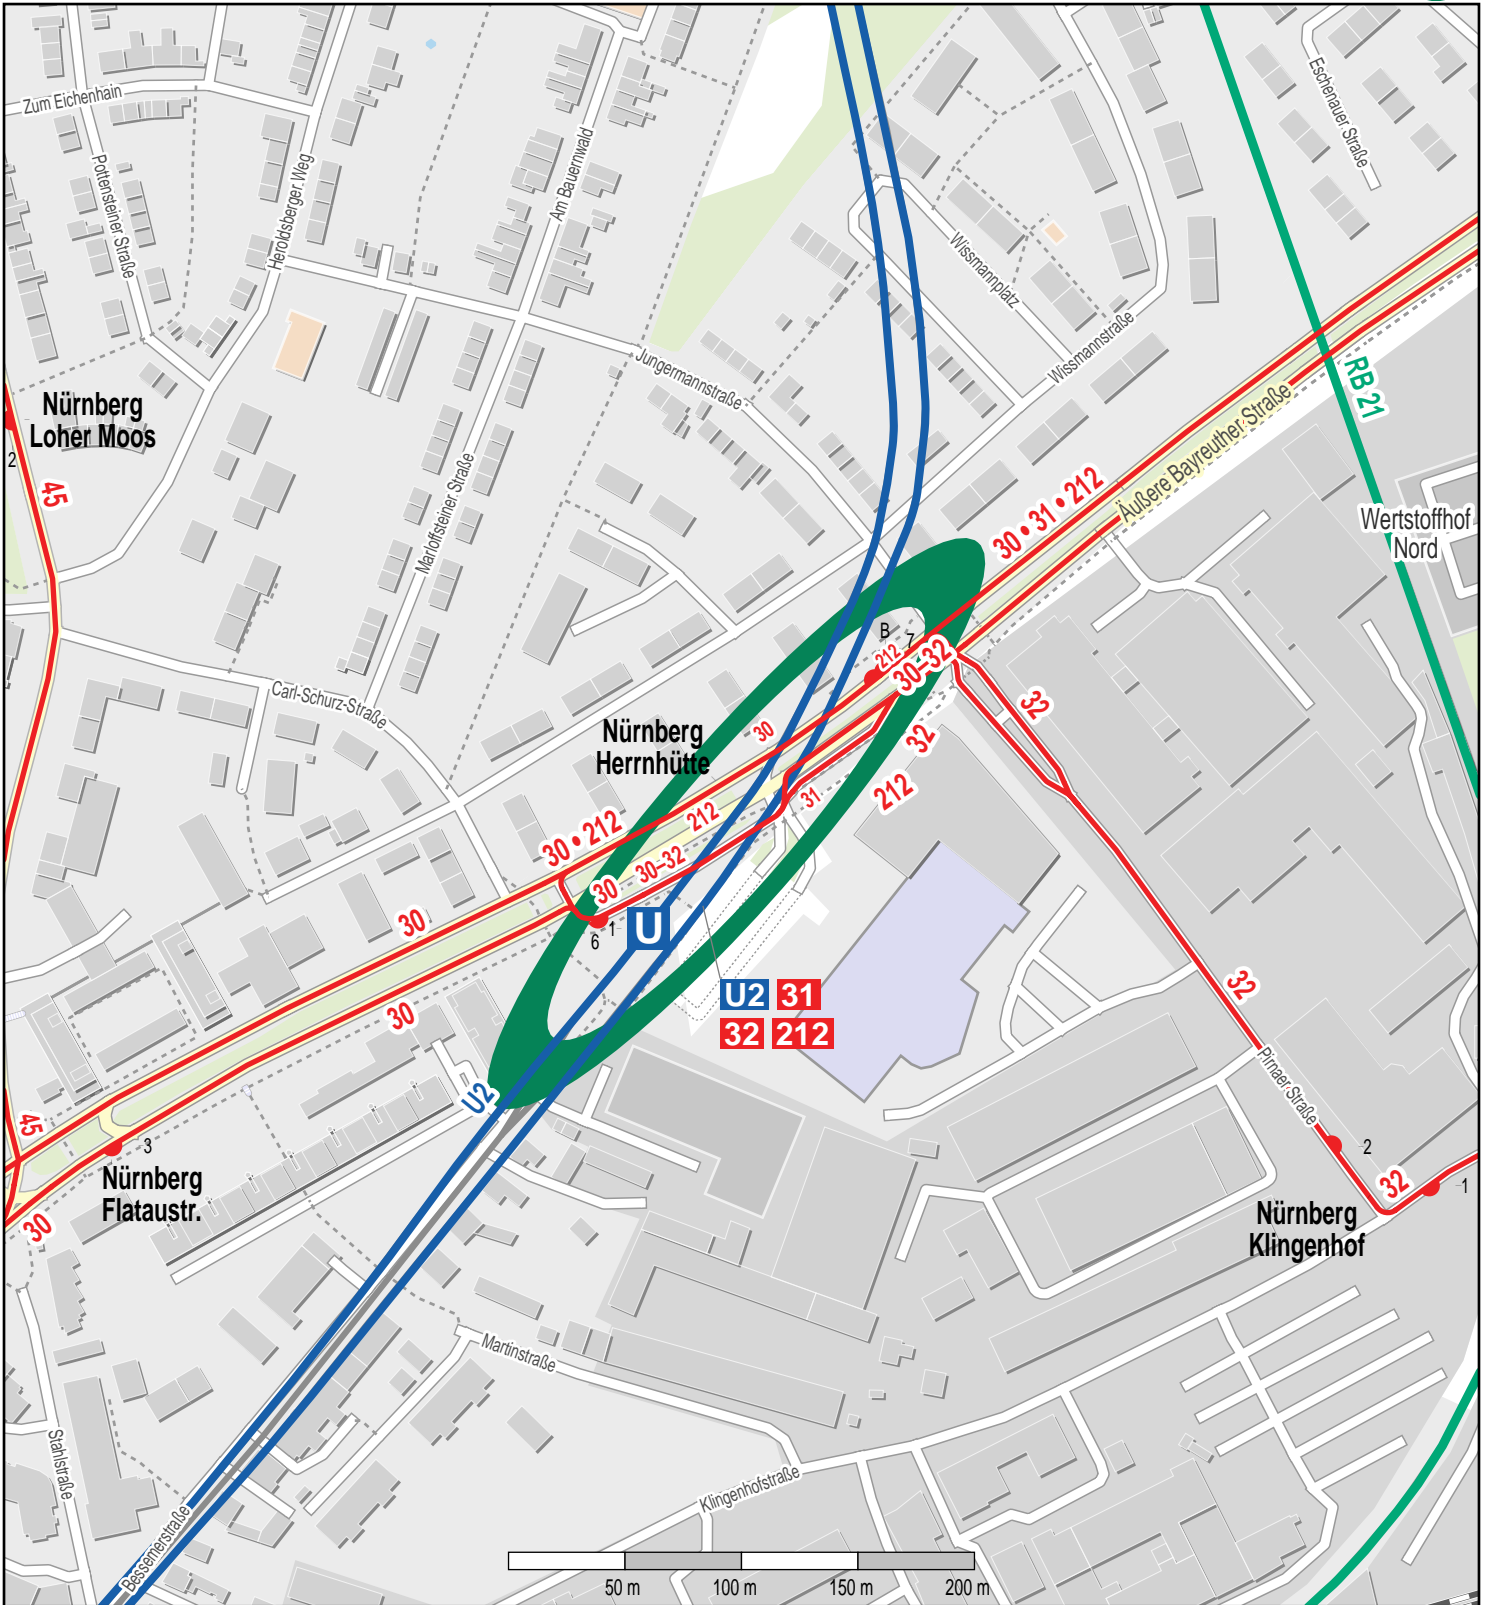

Haltestelle Nürnberg Herrnhütte

© OpenStreetMap-Mitwirkende

- Zug
- U-Bahn
- Bus

Gueltig ab: 12.12.2021