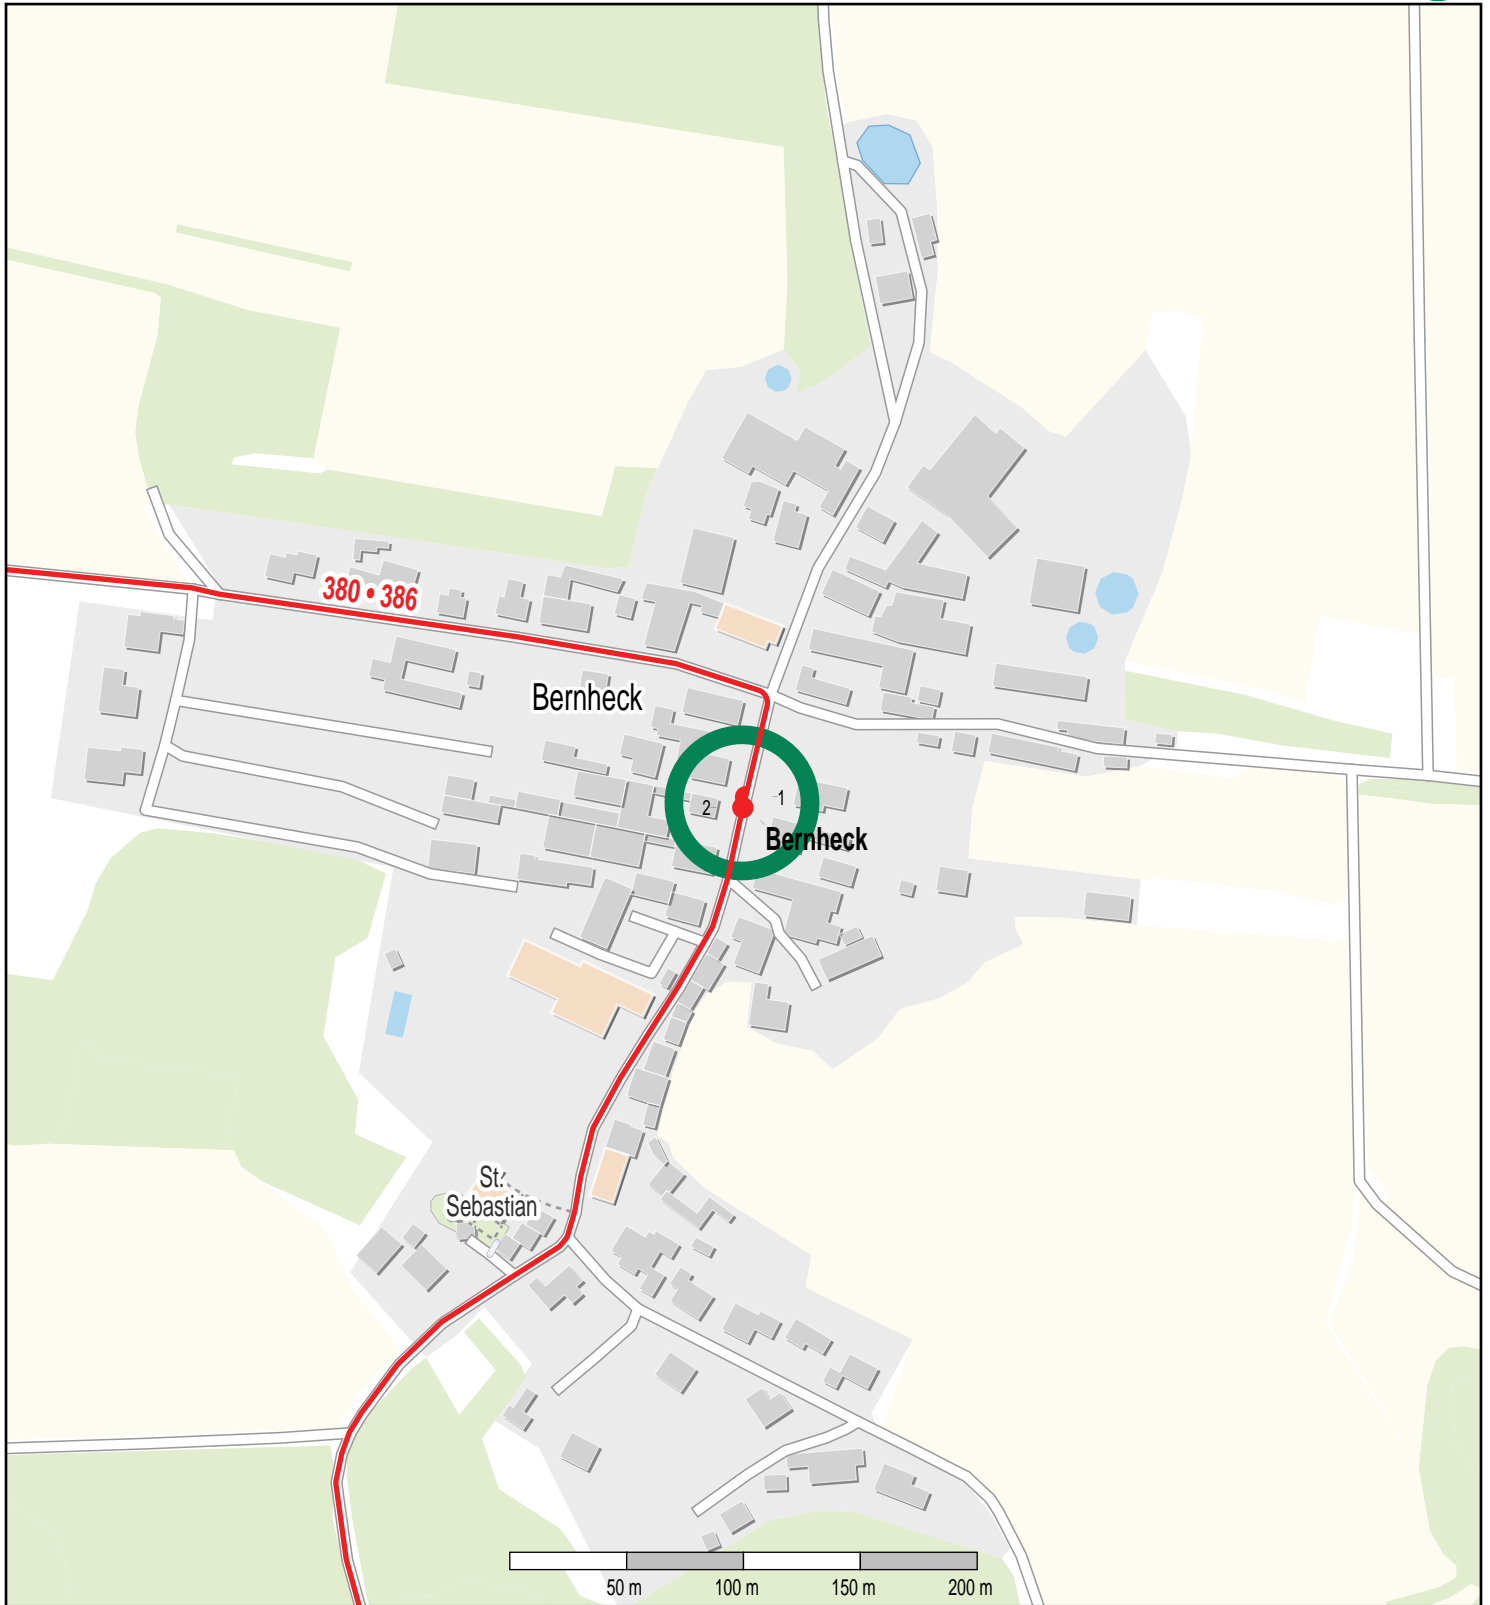

Haltestelle Bernheck

© OpenStreetMap-Mitwirkende
Bus

Gueltig ab: 13.12.2020