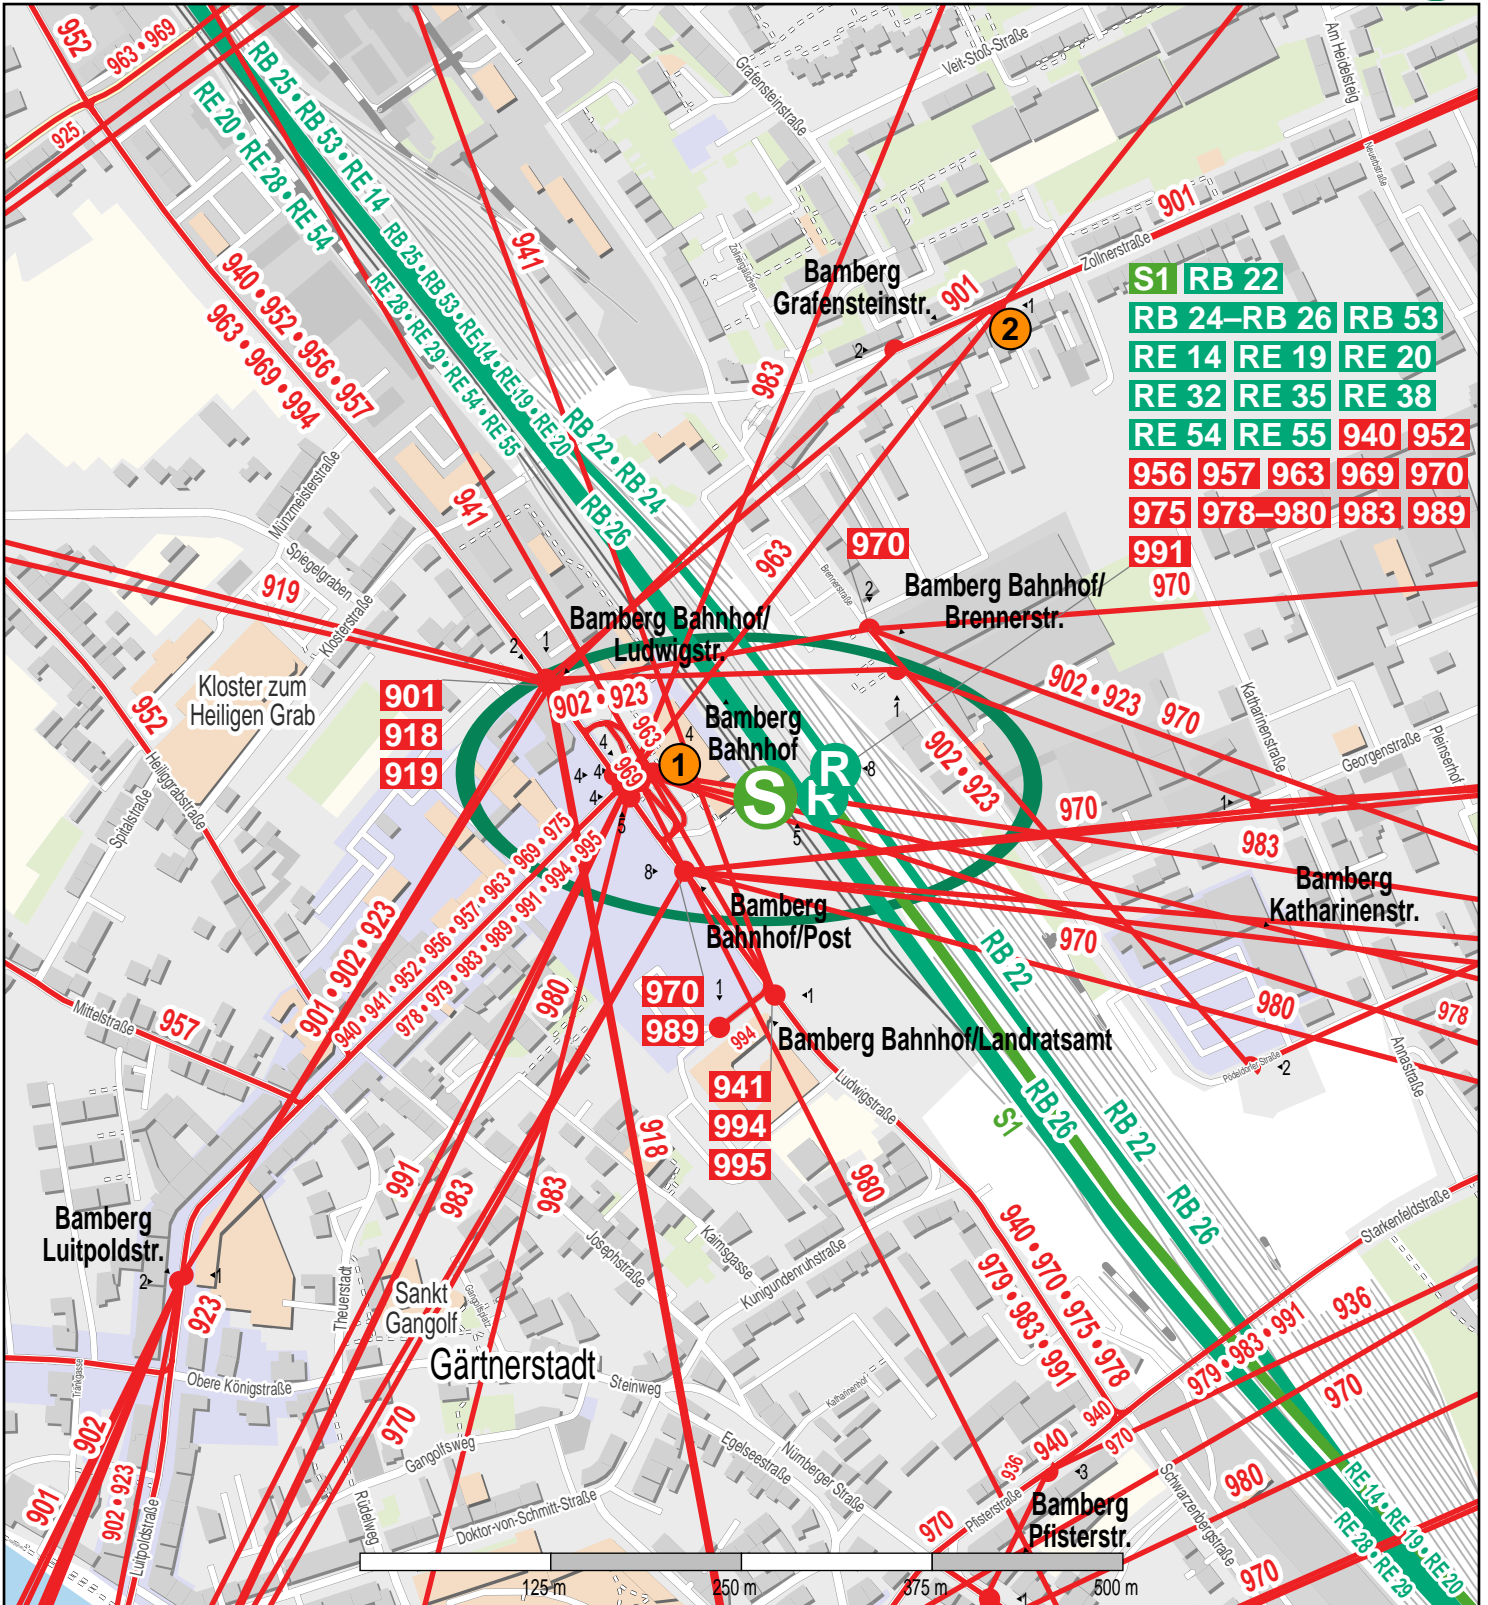

Haltestelle Bamberg Bahnhof

© OpenStreetMap-Mitwirkende

- Zug
- S-Bahn
- Bus

- 1 VGN-Verkaufsstelle DB Reisezentrum Bamberg Ludwigstr. 6
Mo-Fr: 8:00-19:00 Uhr/ Sa: 8:00-16:00 Uhr/ So: 9:00-16:00 Uhr
- 2 VGN-Verkaufsstelle Lotto Hümmer Zollnerstraße 30