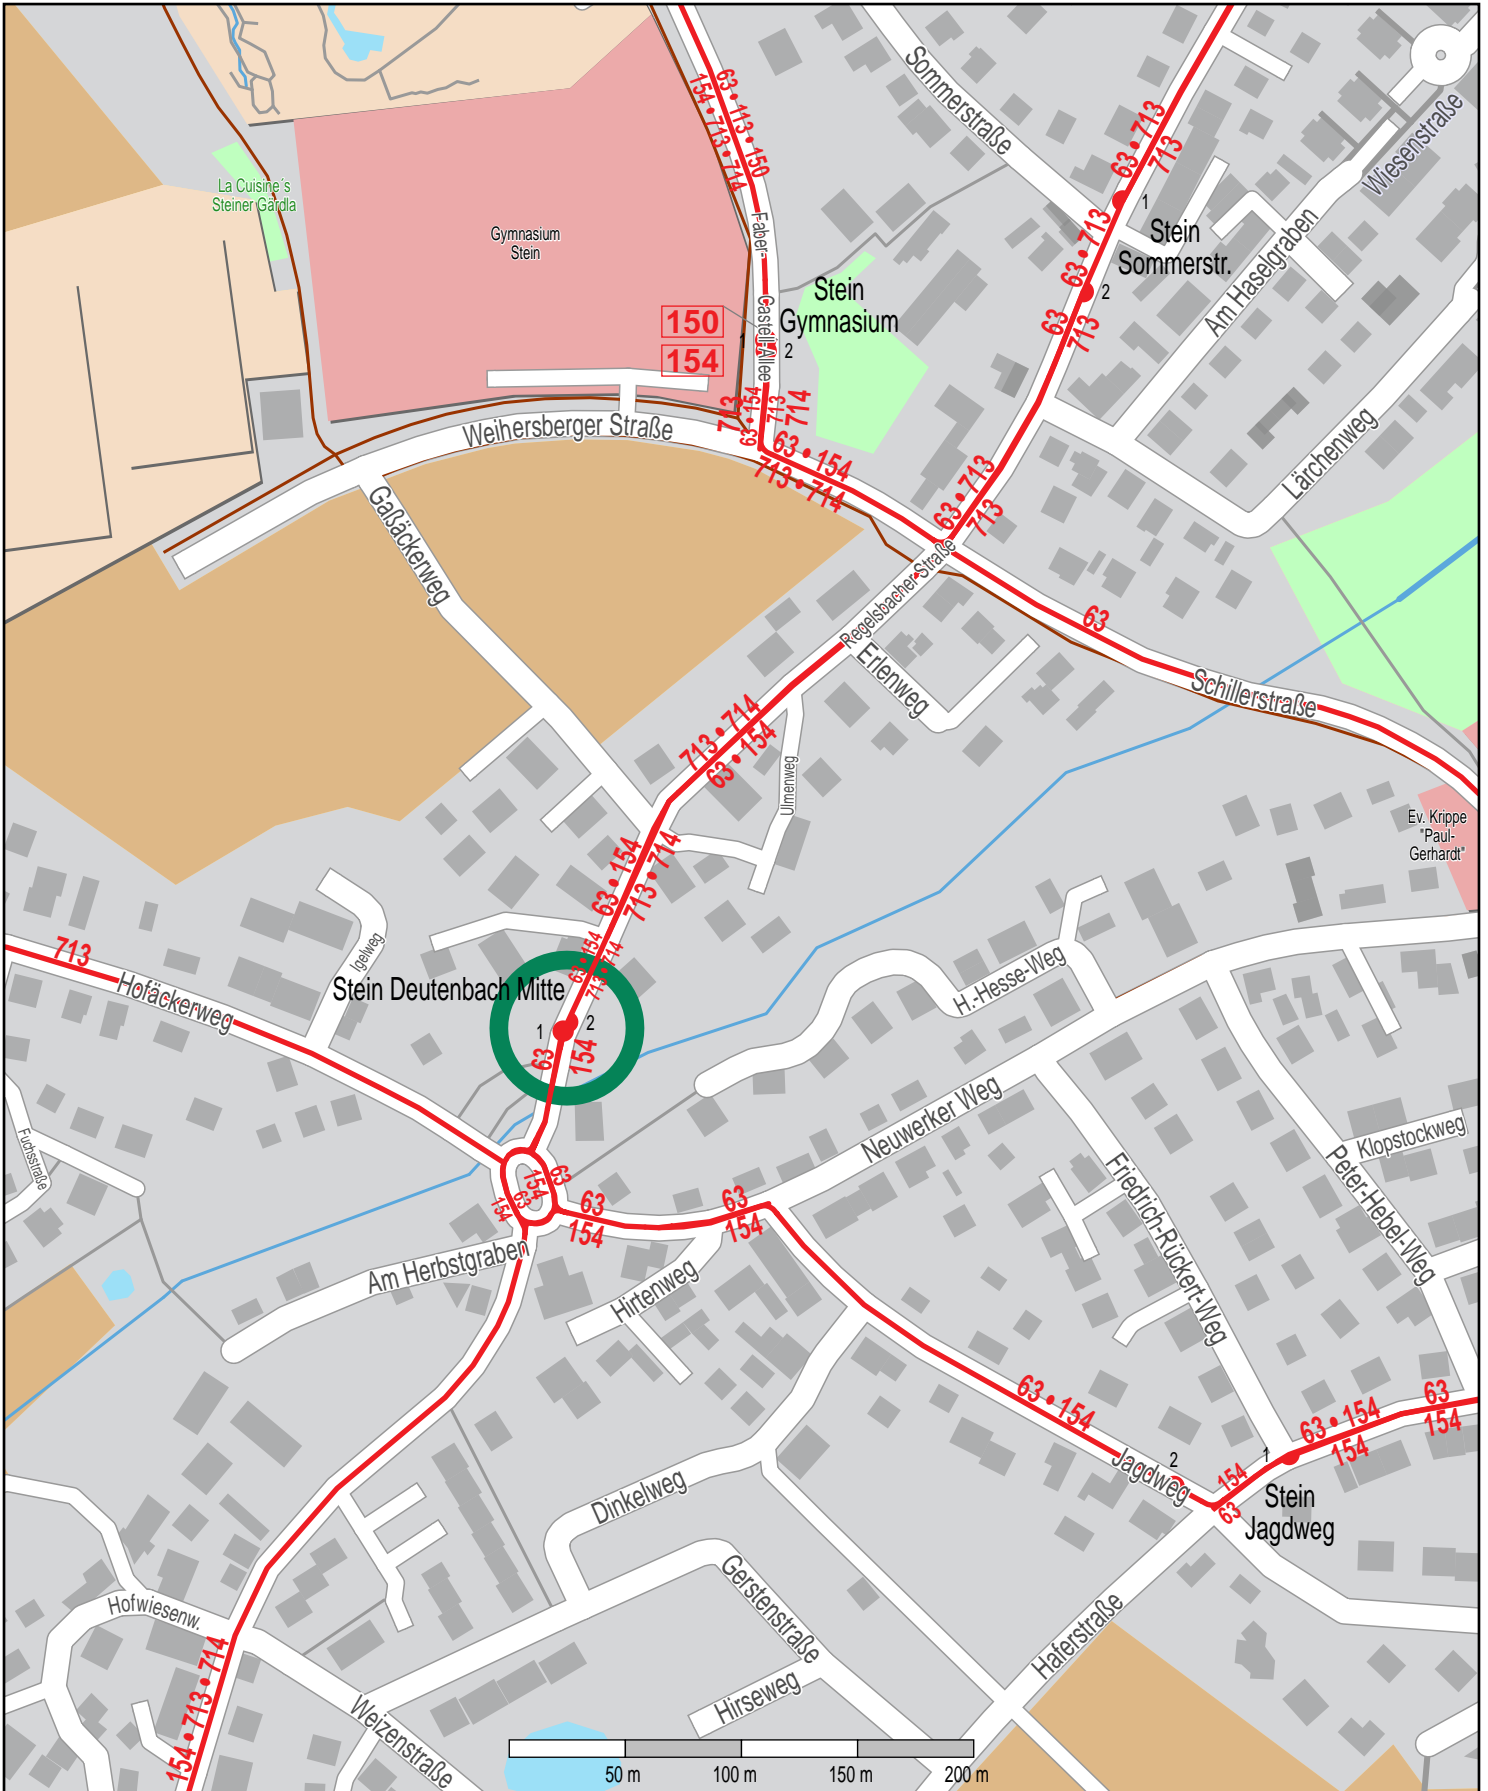

Haltestelle Stein Deutenbach Mitte

© OpenStreetMap Mitwirkende
Bus