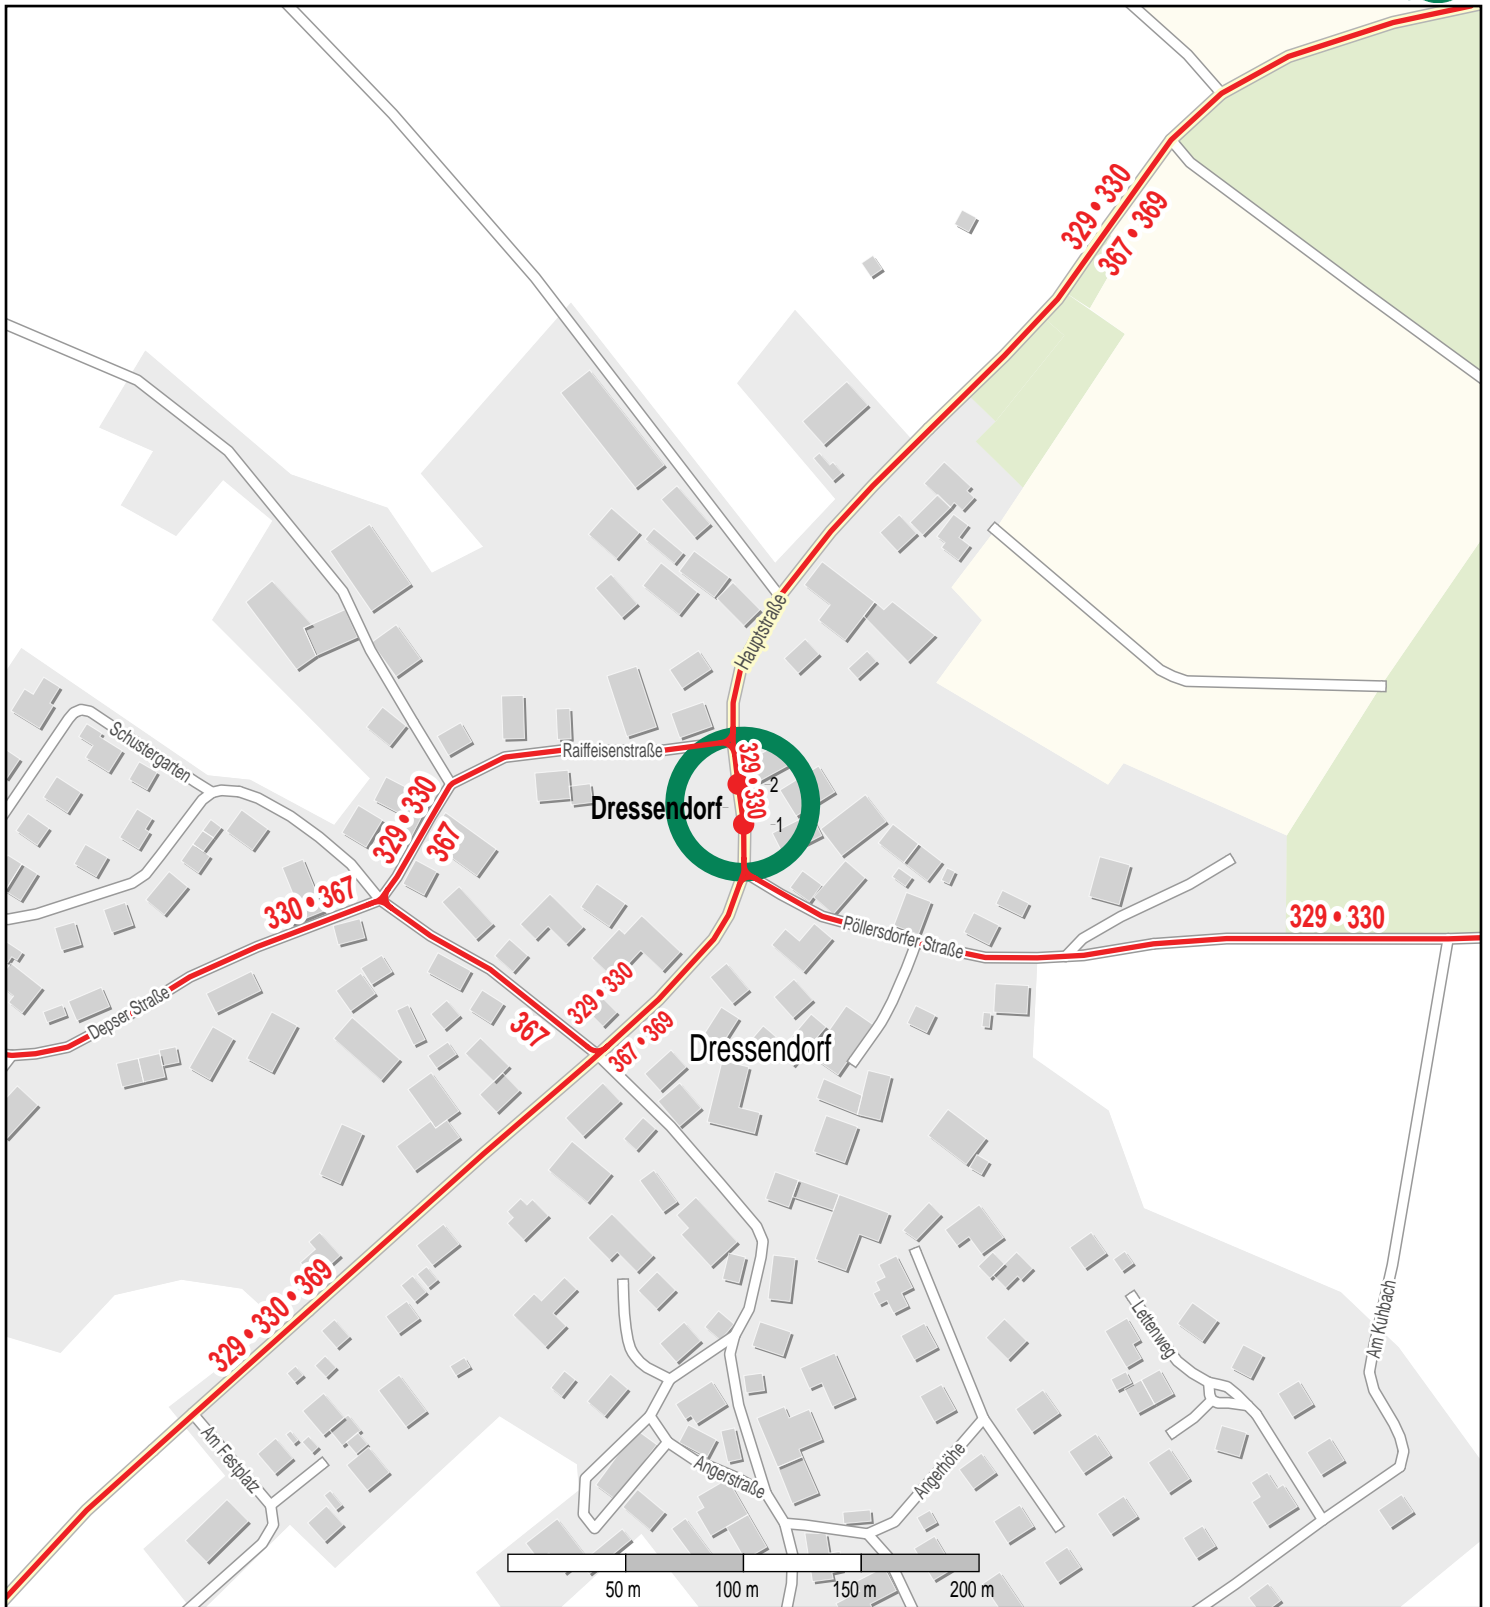

Haltestelle Dressendorf

© OpenStreetMap-Mitwirkende
Bus

Gueltig ab: 13.12.2020