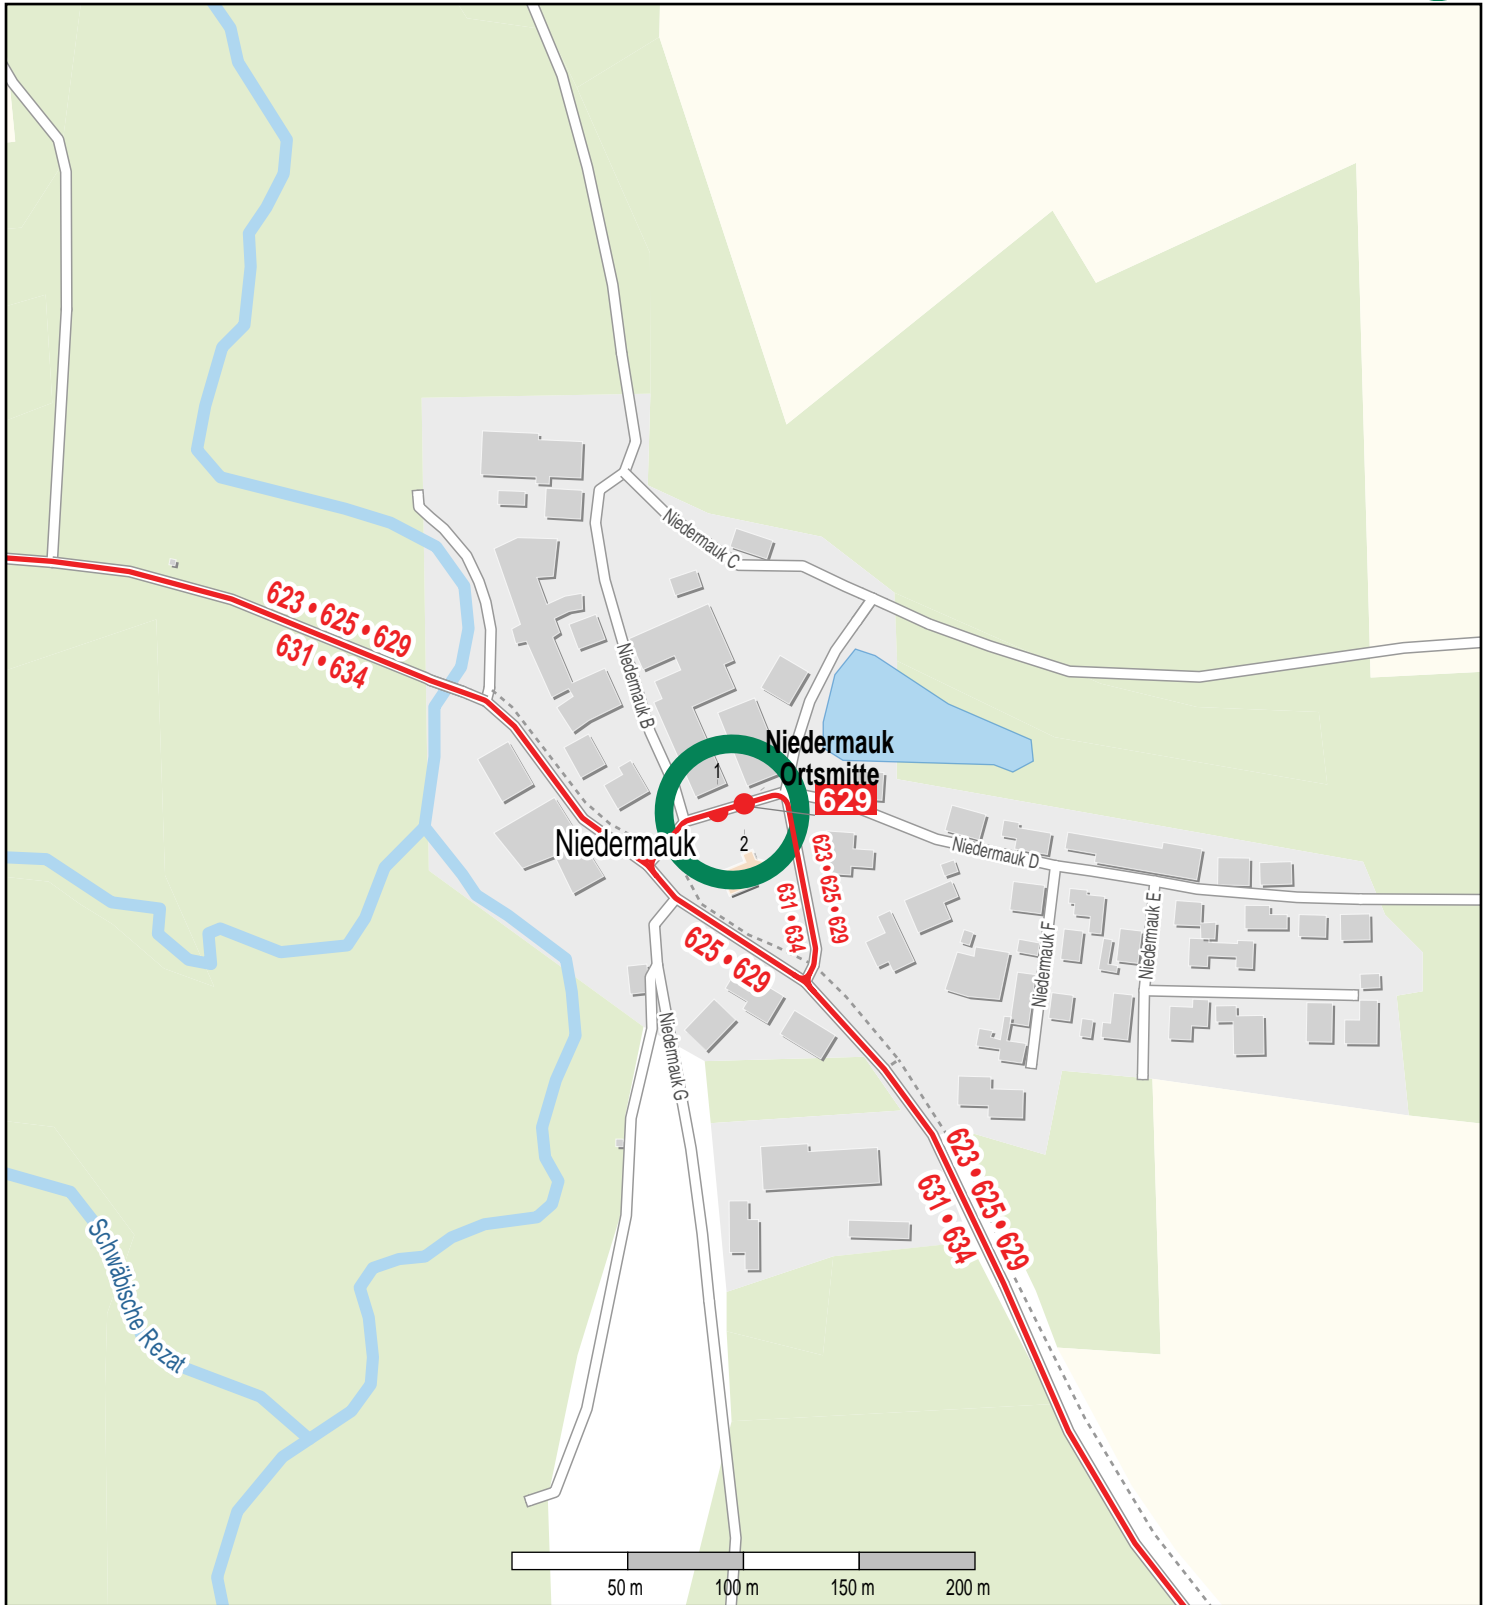

Haltestelle Niedermauk Ortsmitte

© OpenStreetMap-Mitwirkende
Bus

Gueltig ab: 13.12.2020