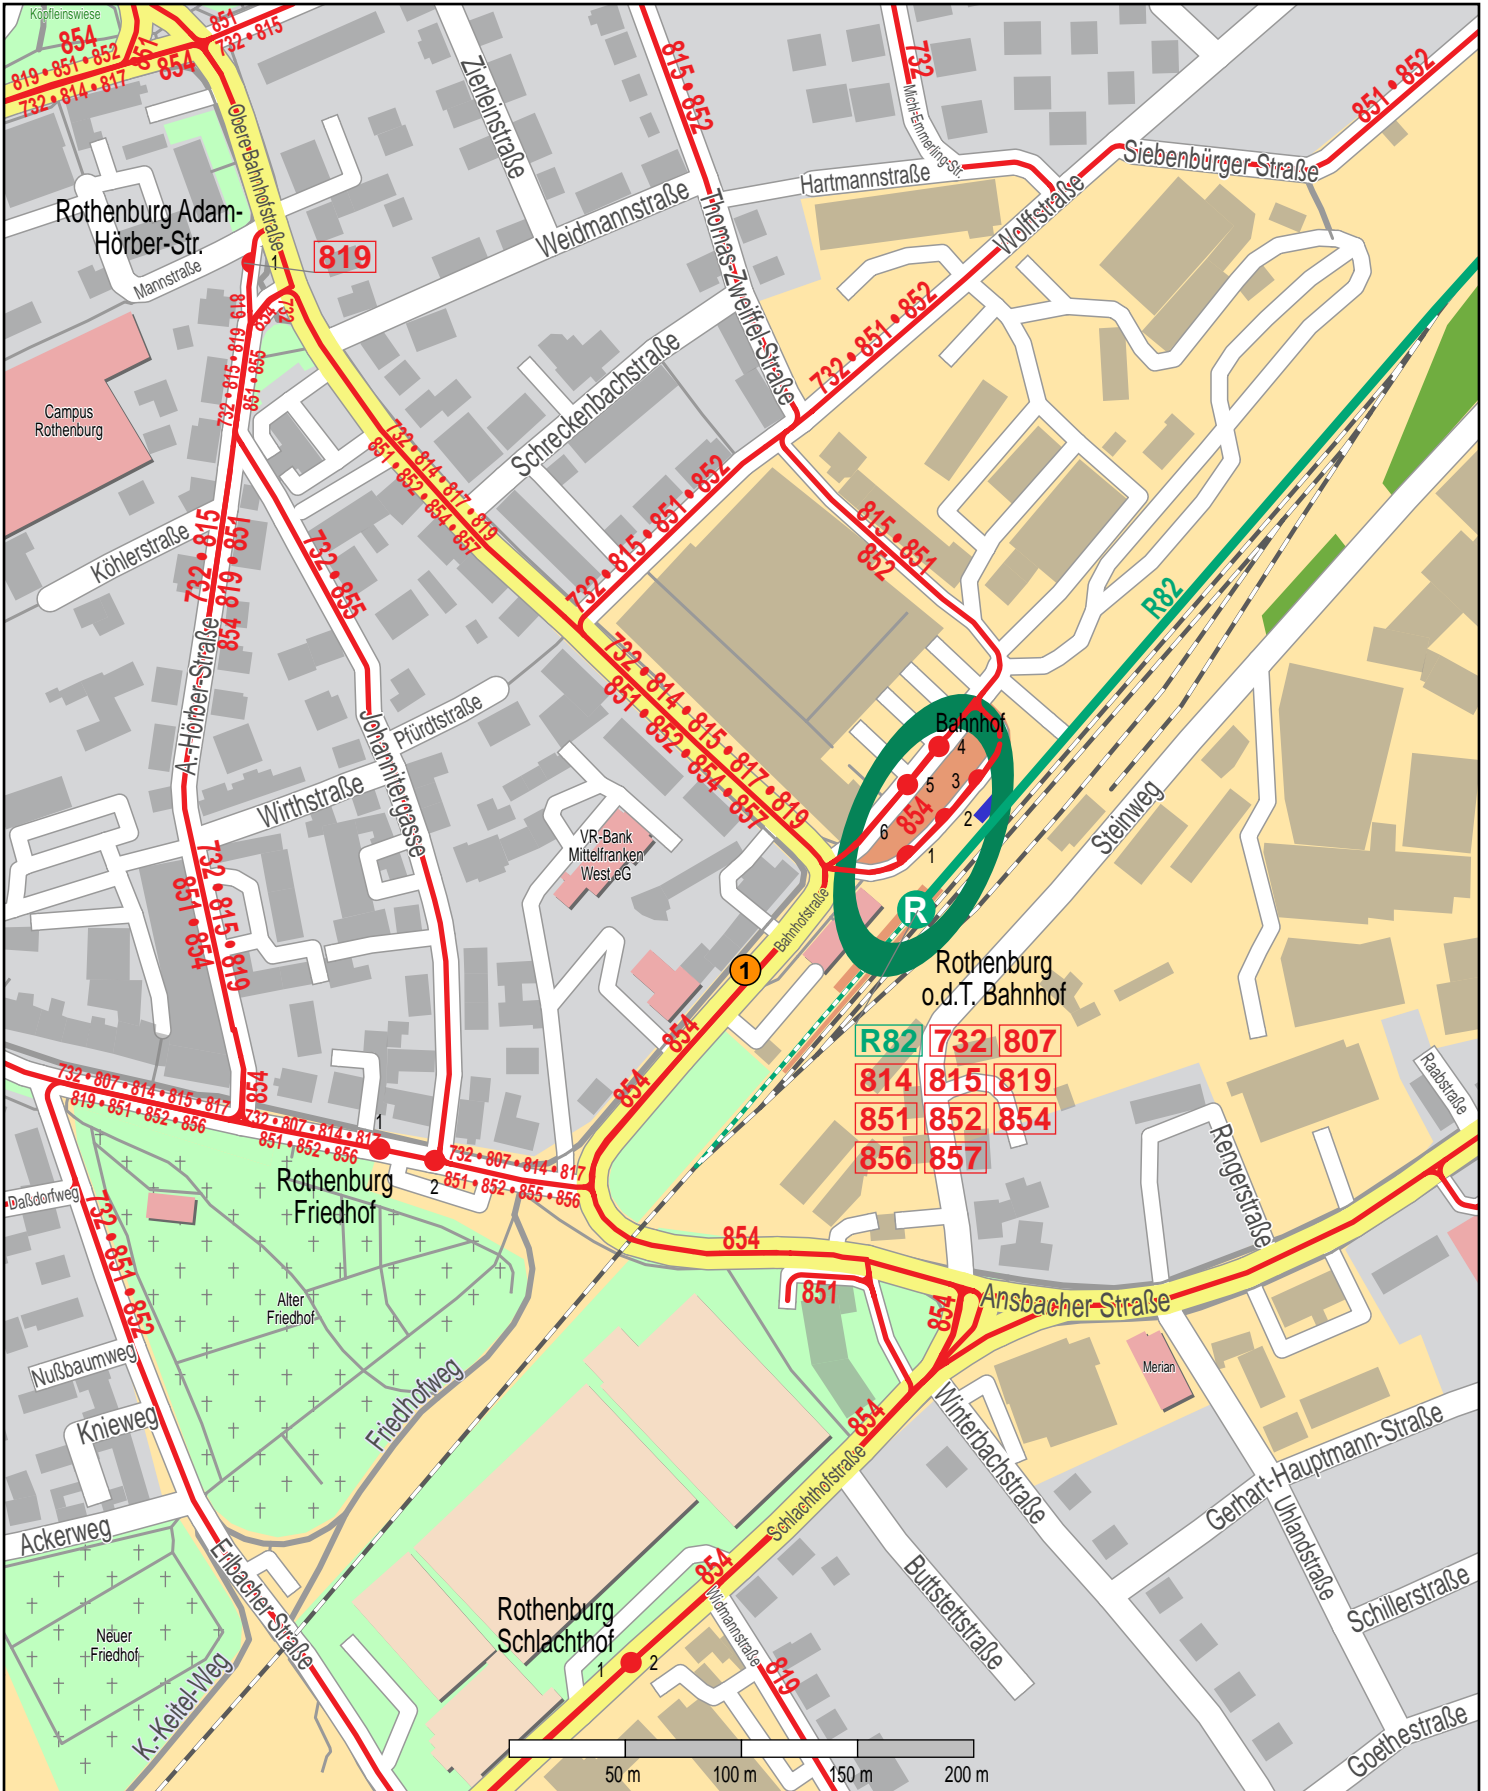

Haltestelle Rothenburg o.d.T. Bahnhof

R82	732	807
814	815	819
851	852	854
856	857	

© OpenStreetMap Mitwirkende

Zug
 Bus

VGN-Verkaufsstelle TUI Travel Star (im Bahnhof) Thürauf OHG Bahnhofstr. 12