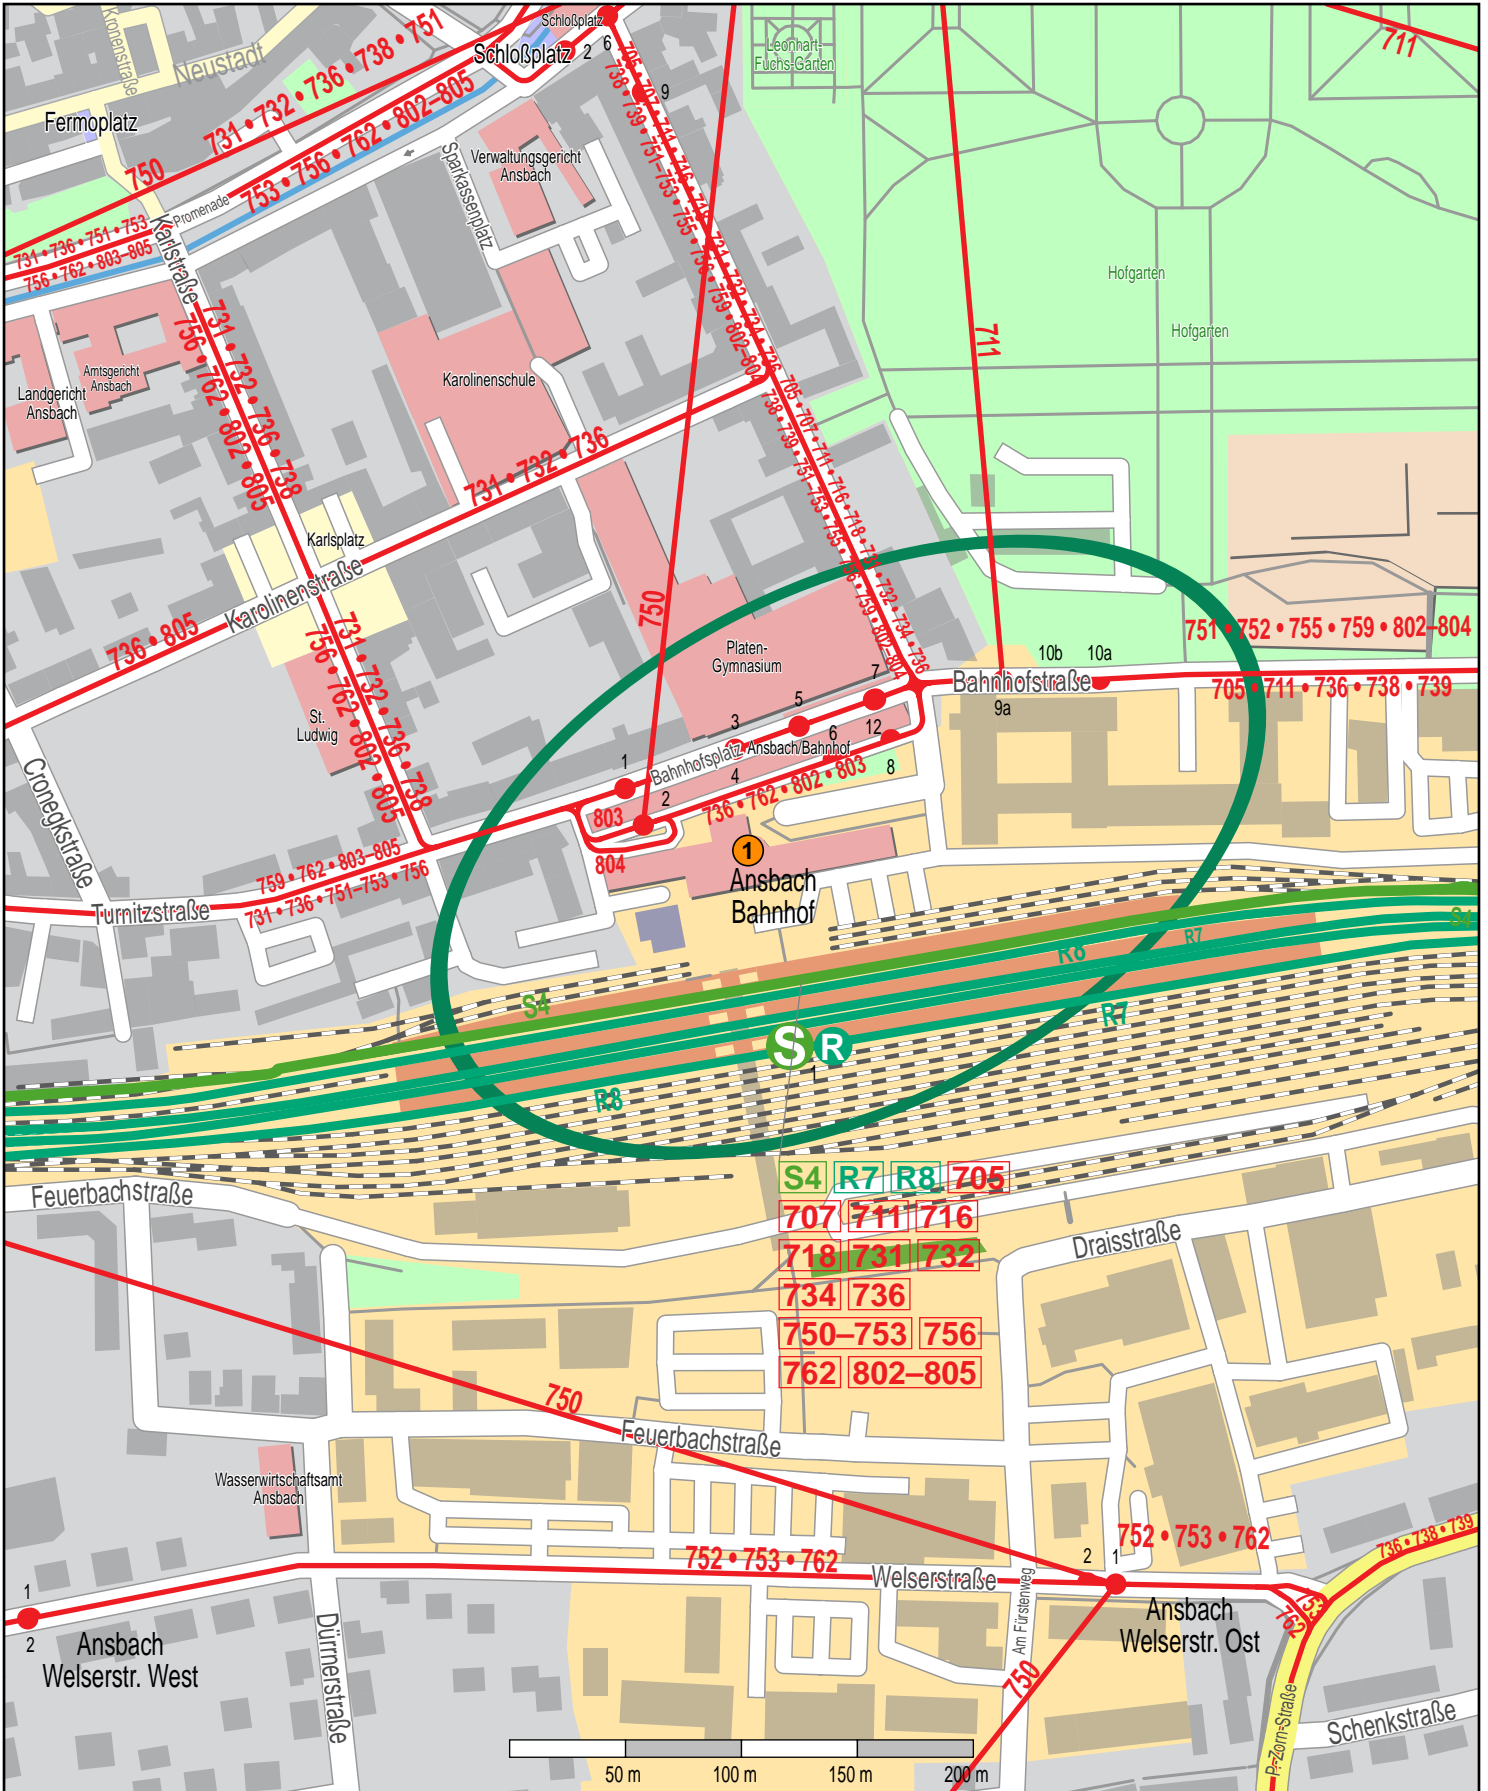

Haltestelle Ansbach Bahnhof

© OpenStreetMap Mitwirkende

- Zug
- S-Bahn
- Bus

1 VGN-Verkaufsstelle DB Reisezentrum Ansbach Bahnhofsplatz 2
 Mo-Fr: 7:00-18:00 Uhr/ Sa: 8:00-13:30 Uhr/ So u. Feiertag: 12:30-18:00 Uhr