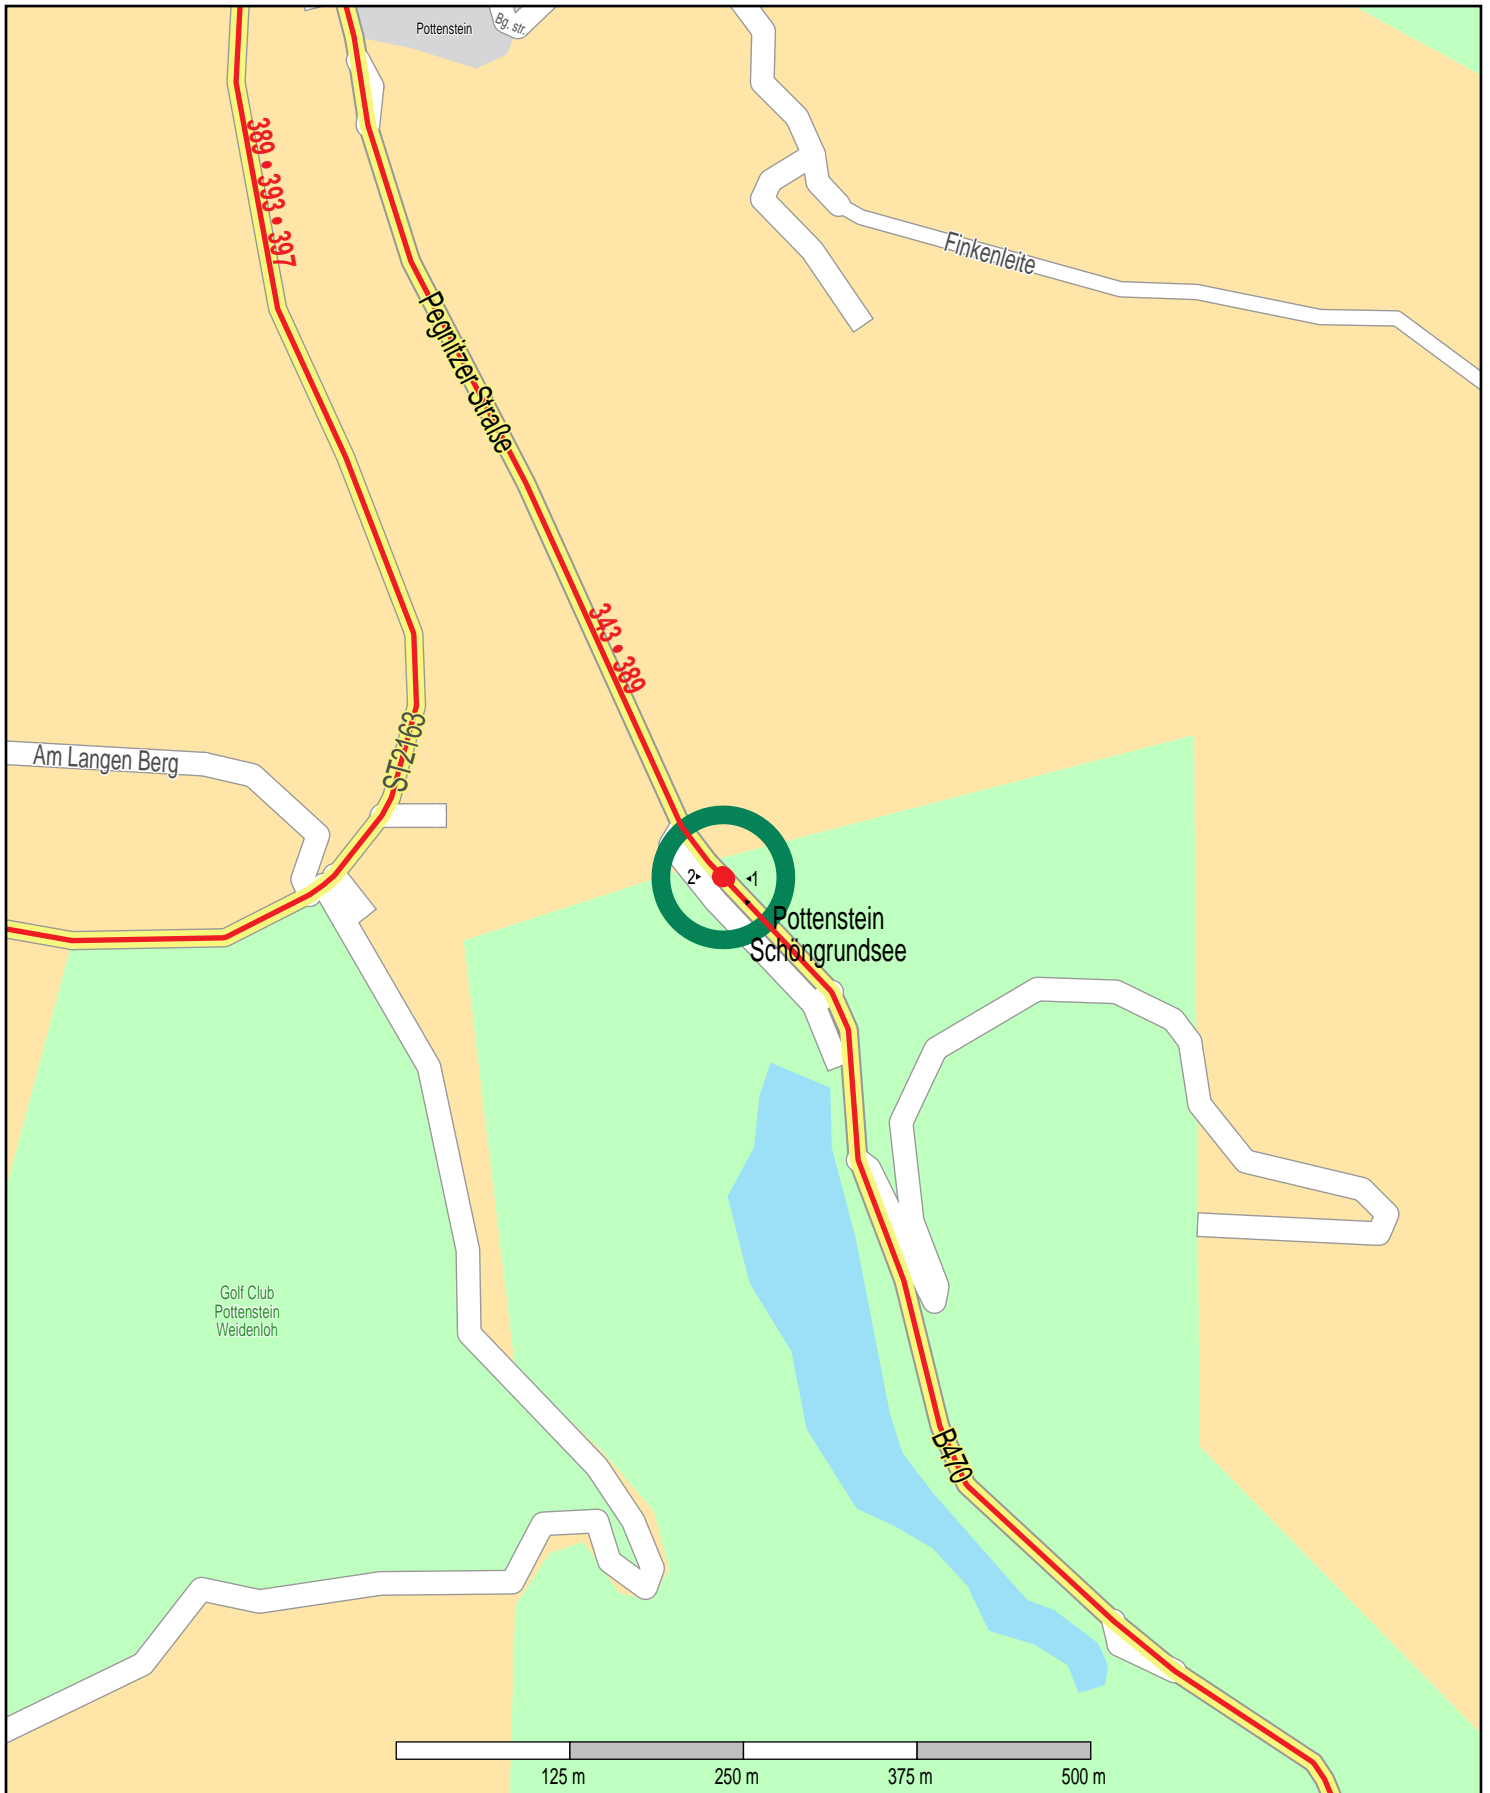

Haltestelle Pottenstein Schöngrundsee

© PTV AG / HERE

Bus