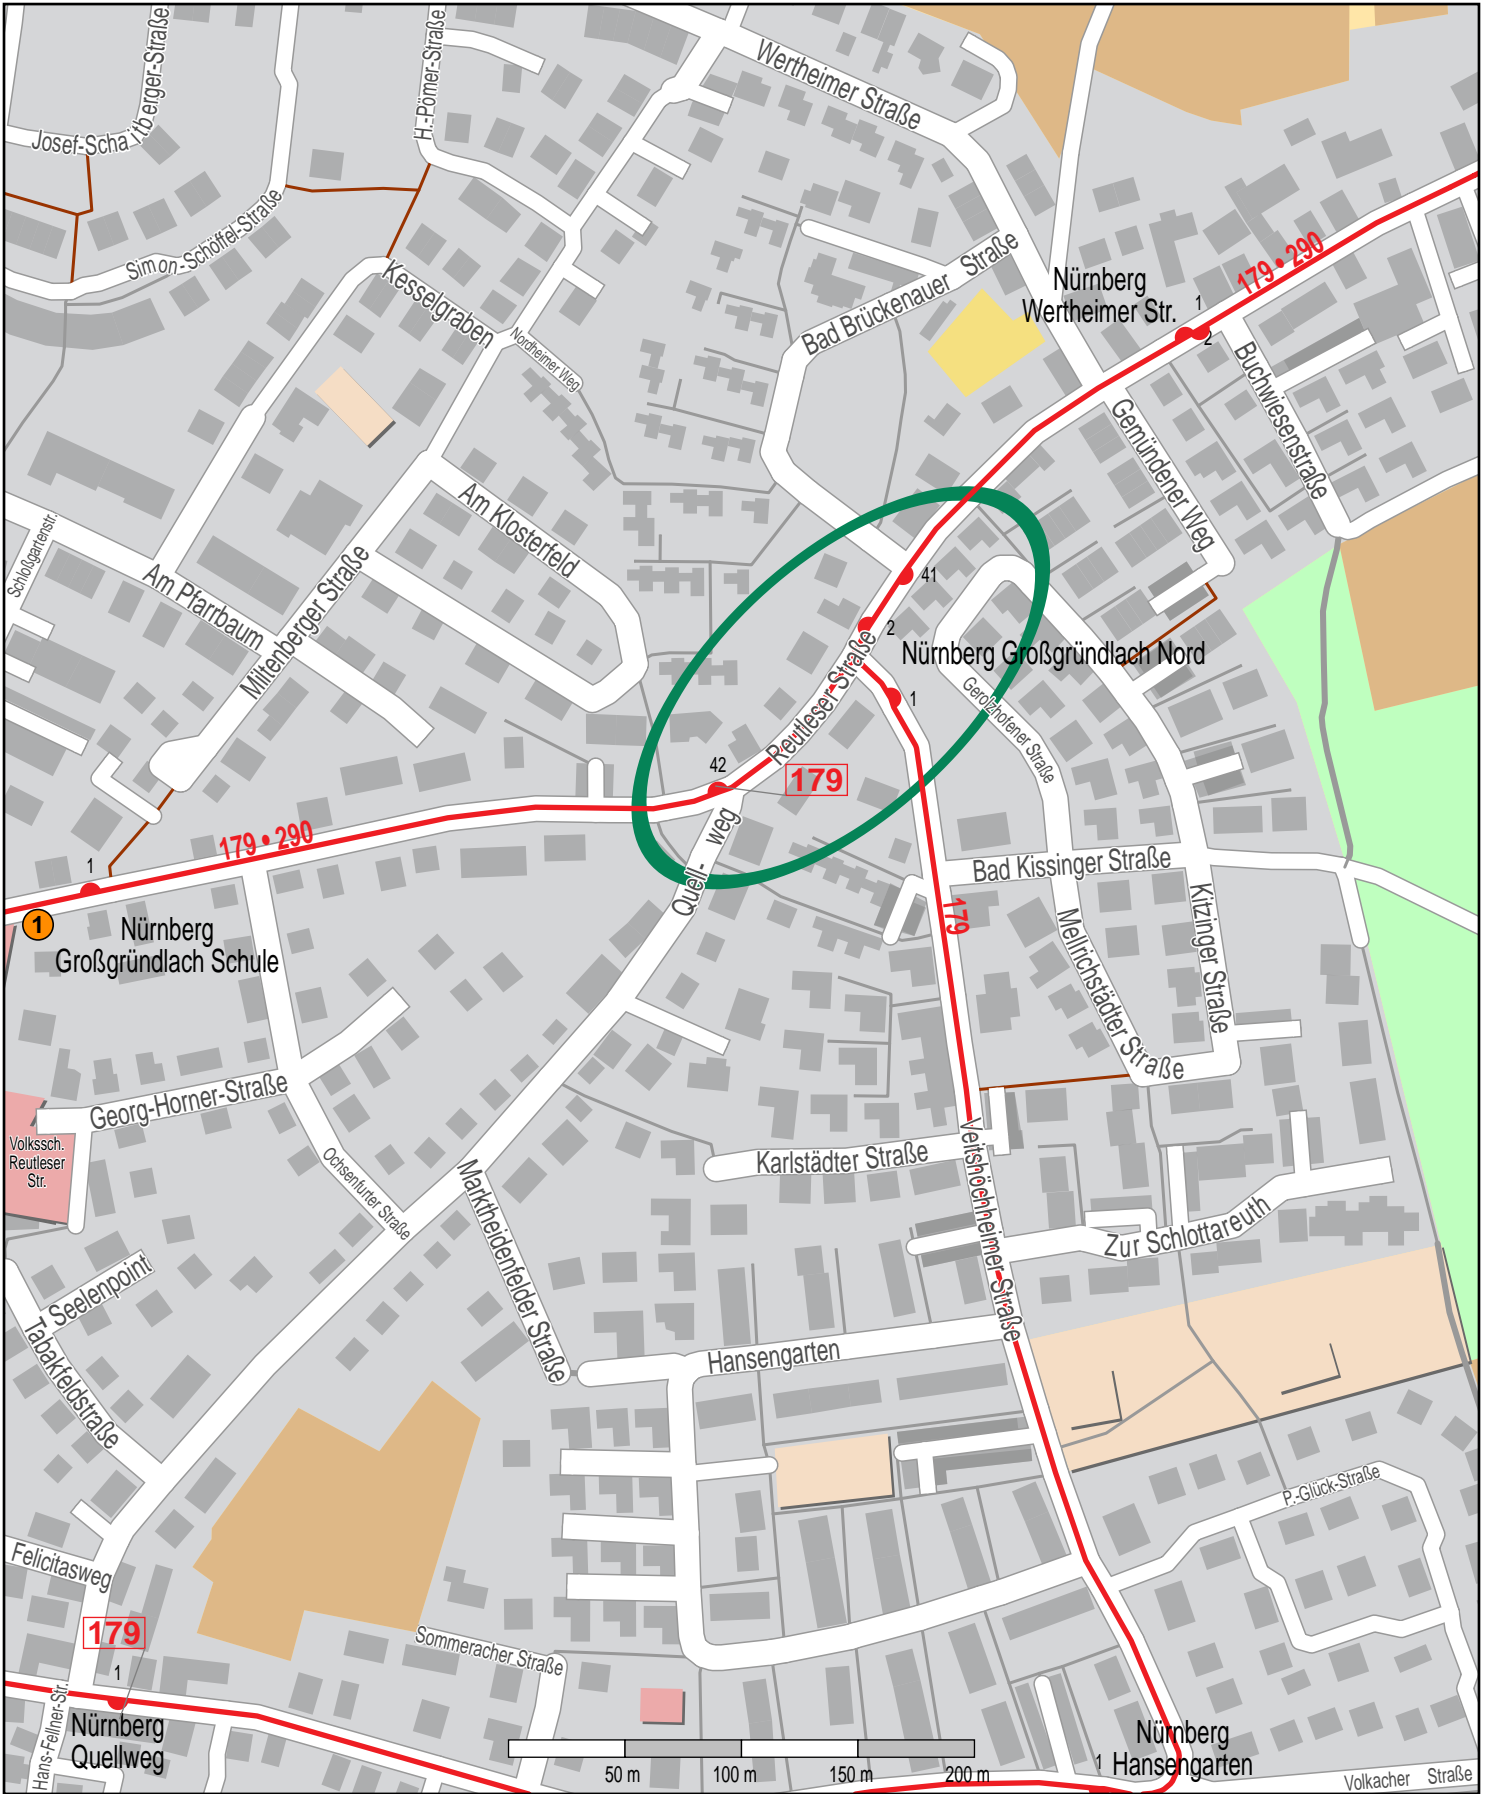

Haltestelle Nürnberg Großgrundlach Nord

© OpenStreetMap Mitwirkende
Bus

1 VGN-Verkaufsstelle Reutleser Str. 10