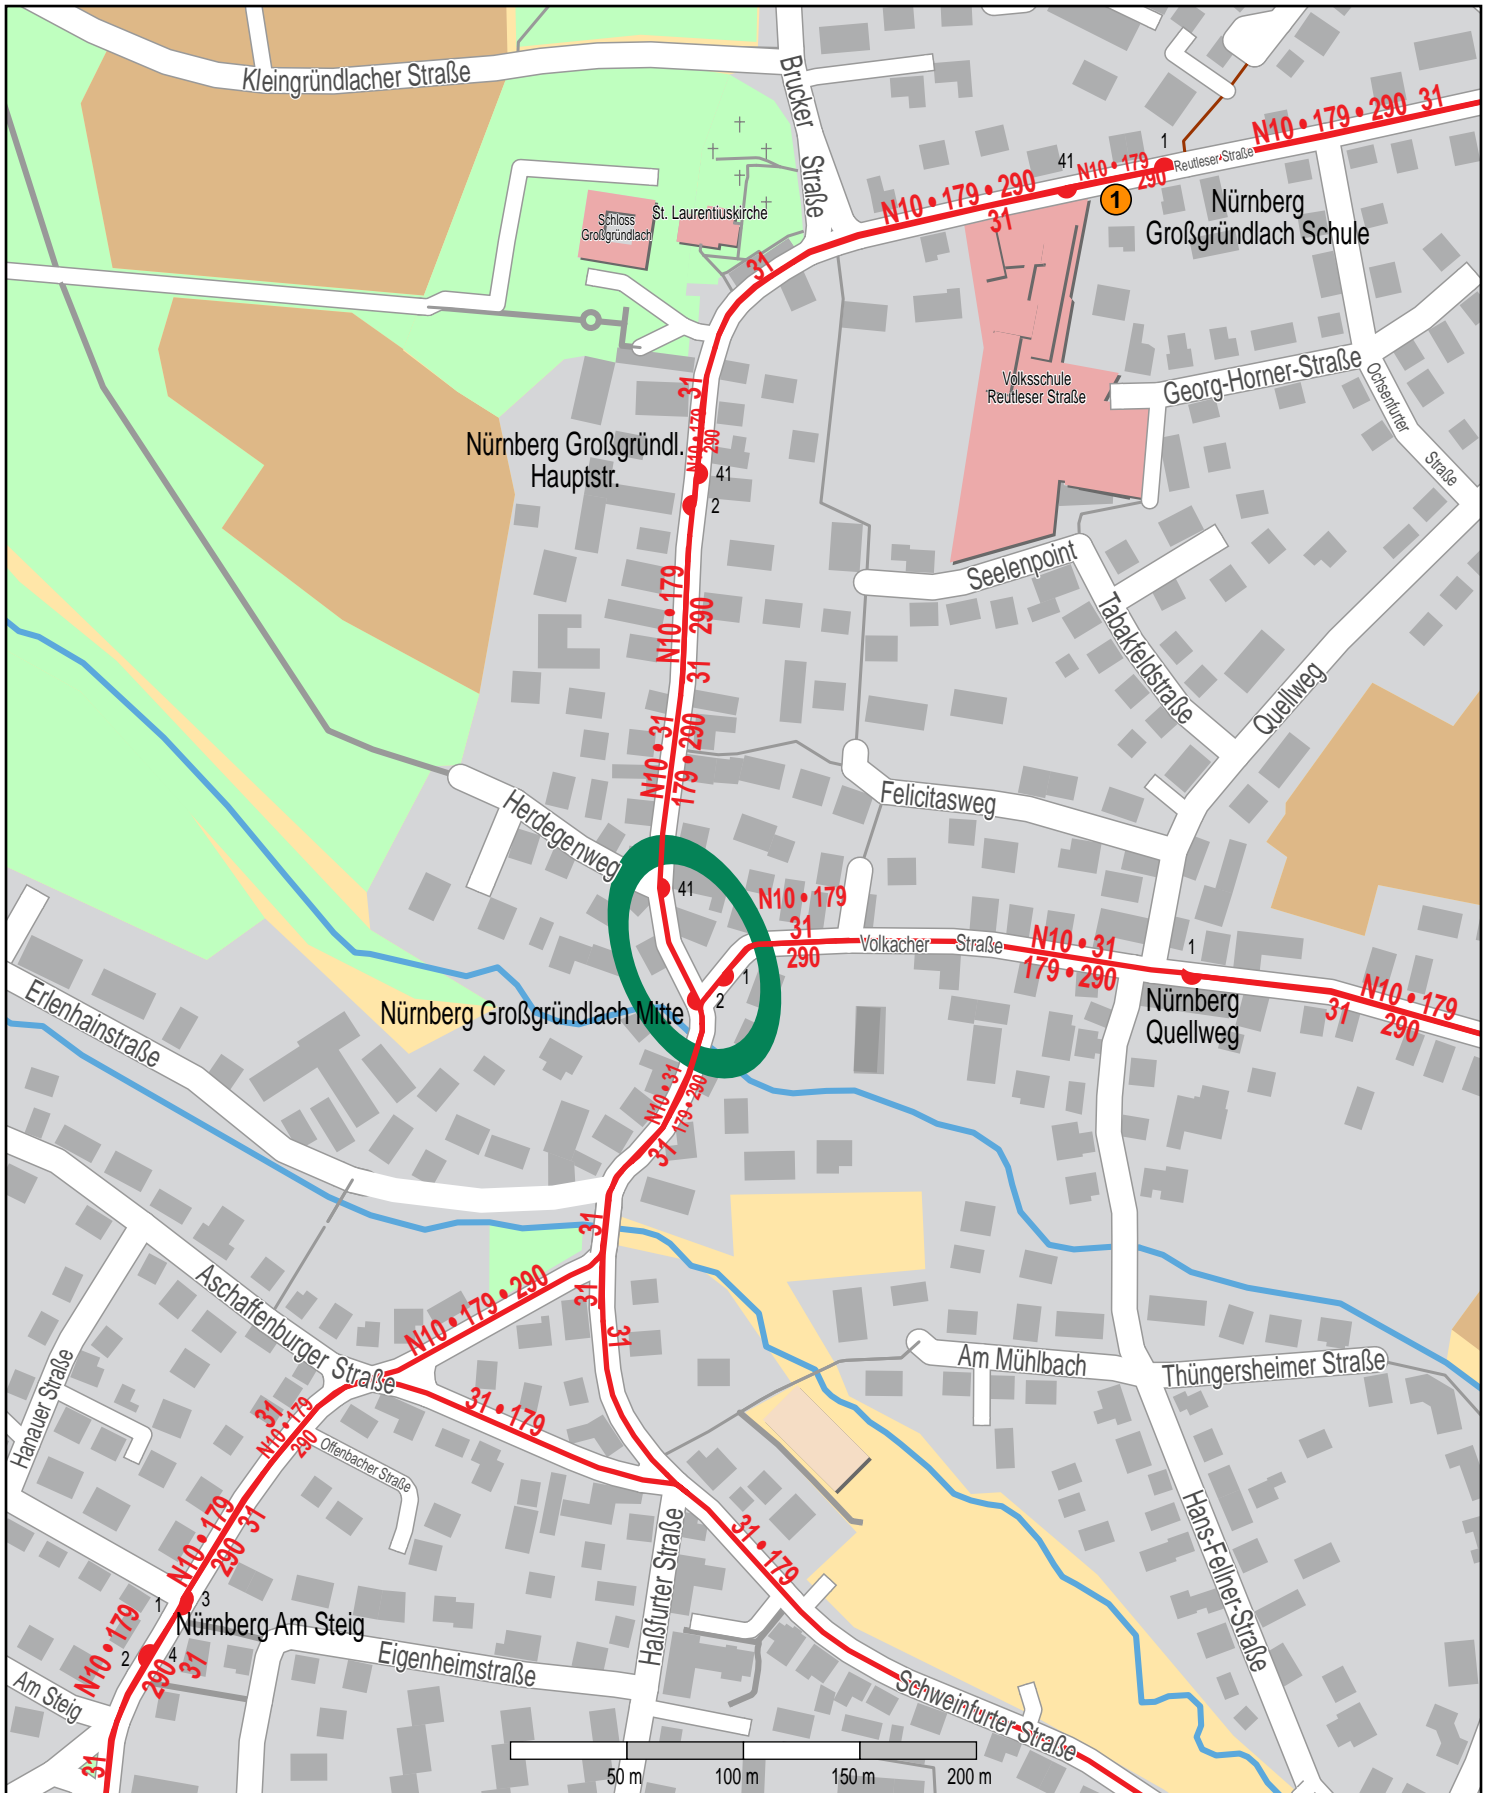

Haltestelle Nürnberg Großgrundlach Mitte

© OpenStreetMap-Mitwirkende

Bus

VGN-Verkaufsstelle Reutleser Str. 10