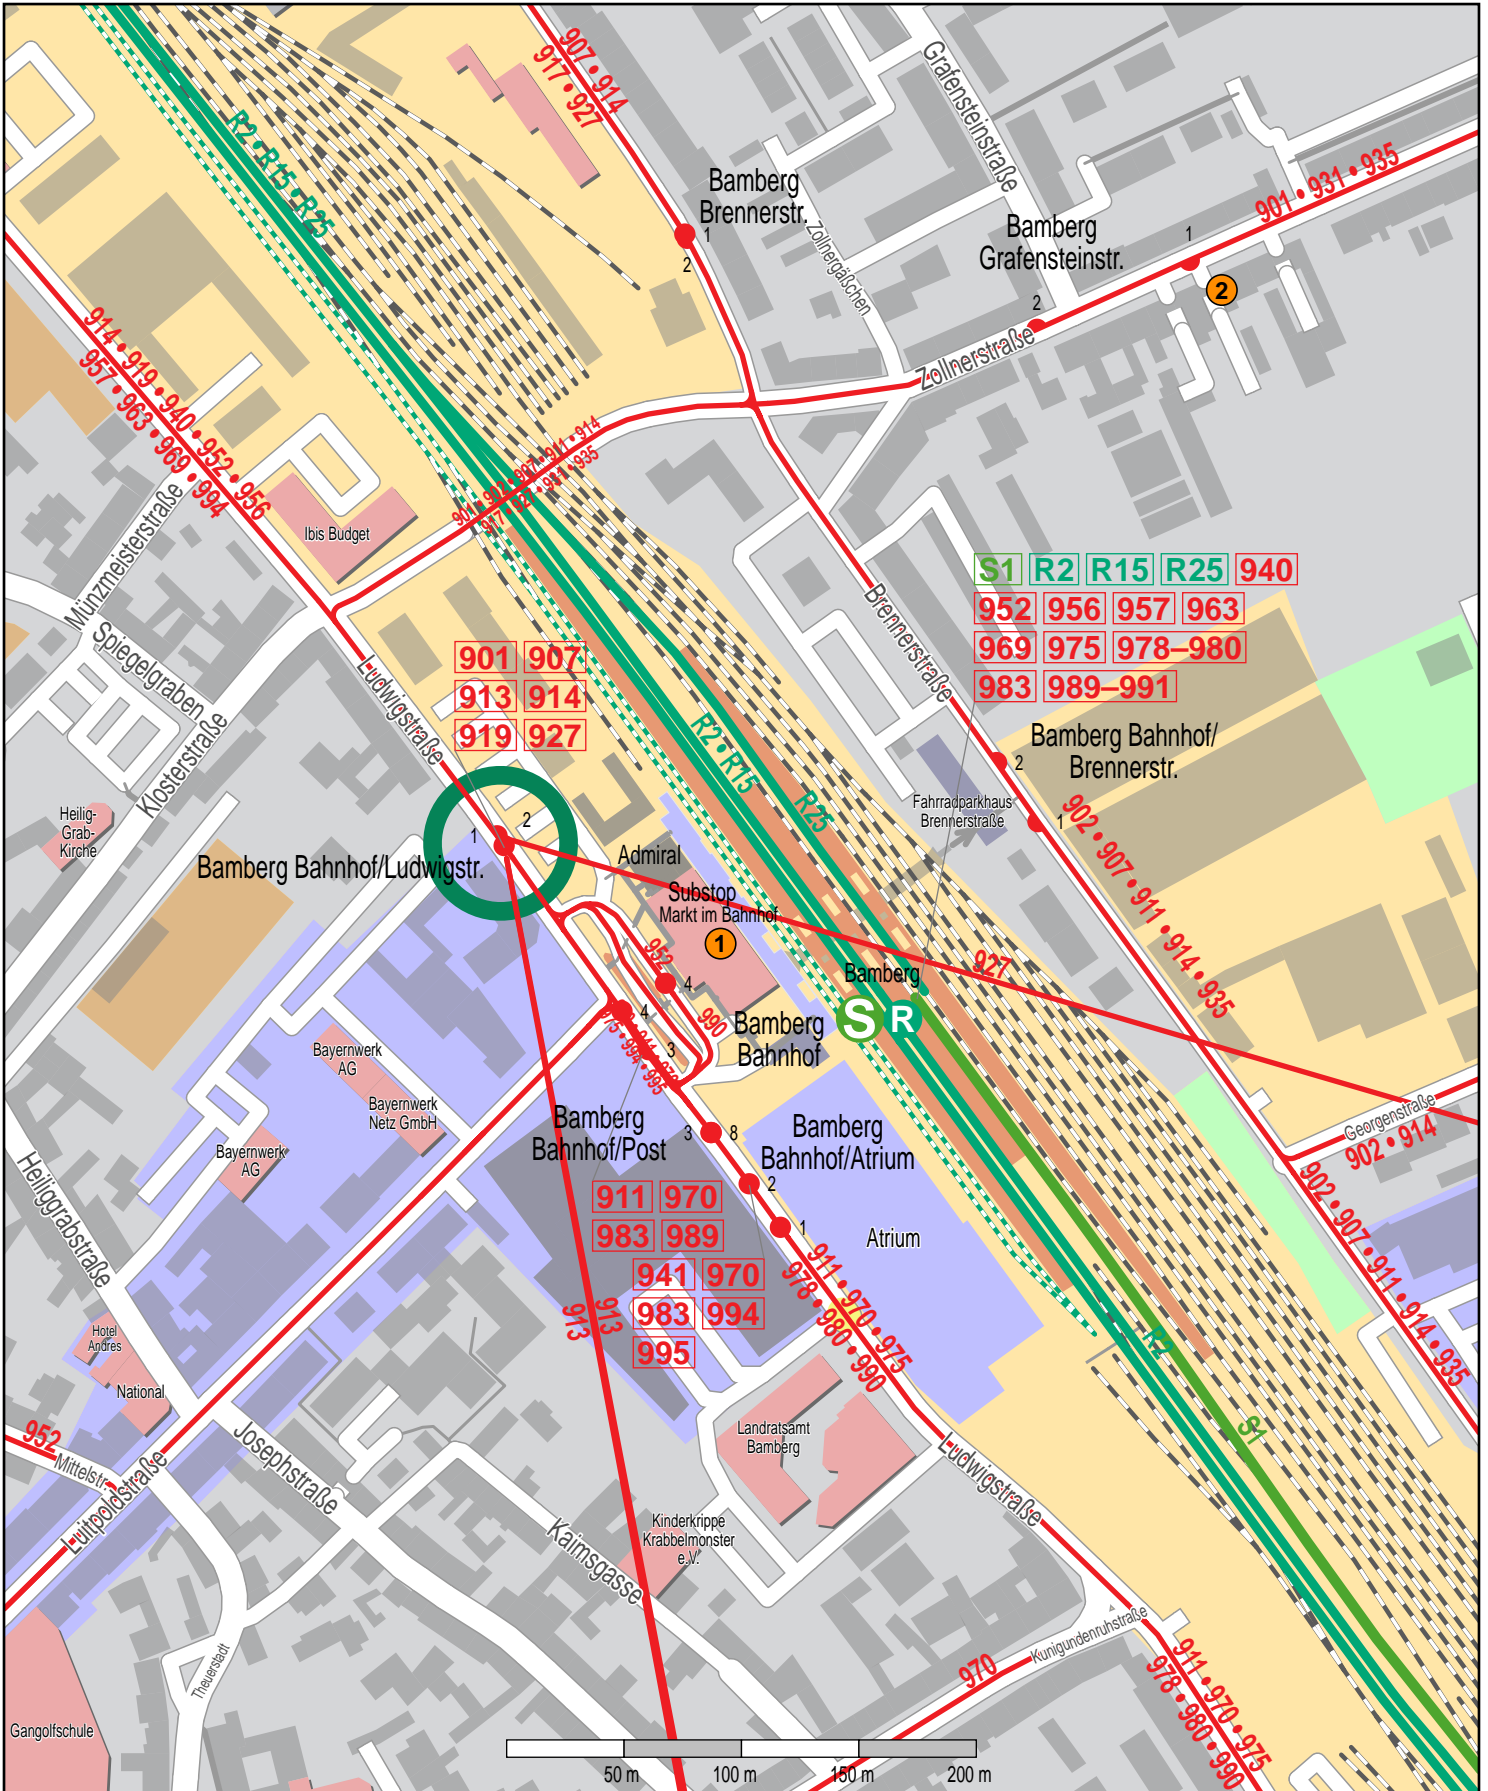

# Haltestelle Bamberg Bahnhof/Ludwigstr.

© OpenStreetMap Mitwirkende

- Zug
- S-Bahn
- Bus

- 1** VGN-Verkaufsstelle DB Reisezentrum Bamberg Ludwigstr. 6  
Mo-Fr: 8:00-19:00 Uhr/ Sa: 8:00-16:00 Uhr/ So: 9:00-16:00 Uhr
- 2** VGN-Verkaufsstelle Lotto Hümmer Zollnerstraße 30