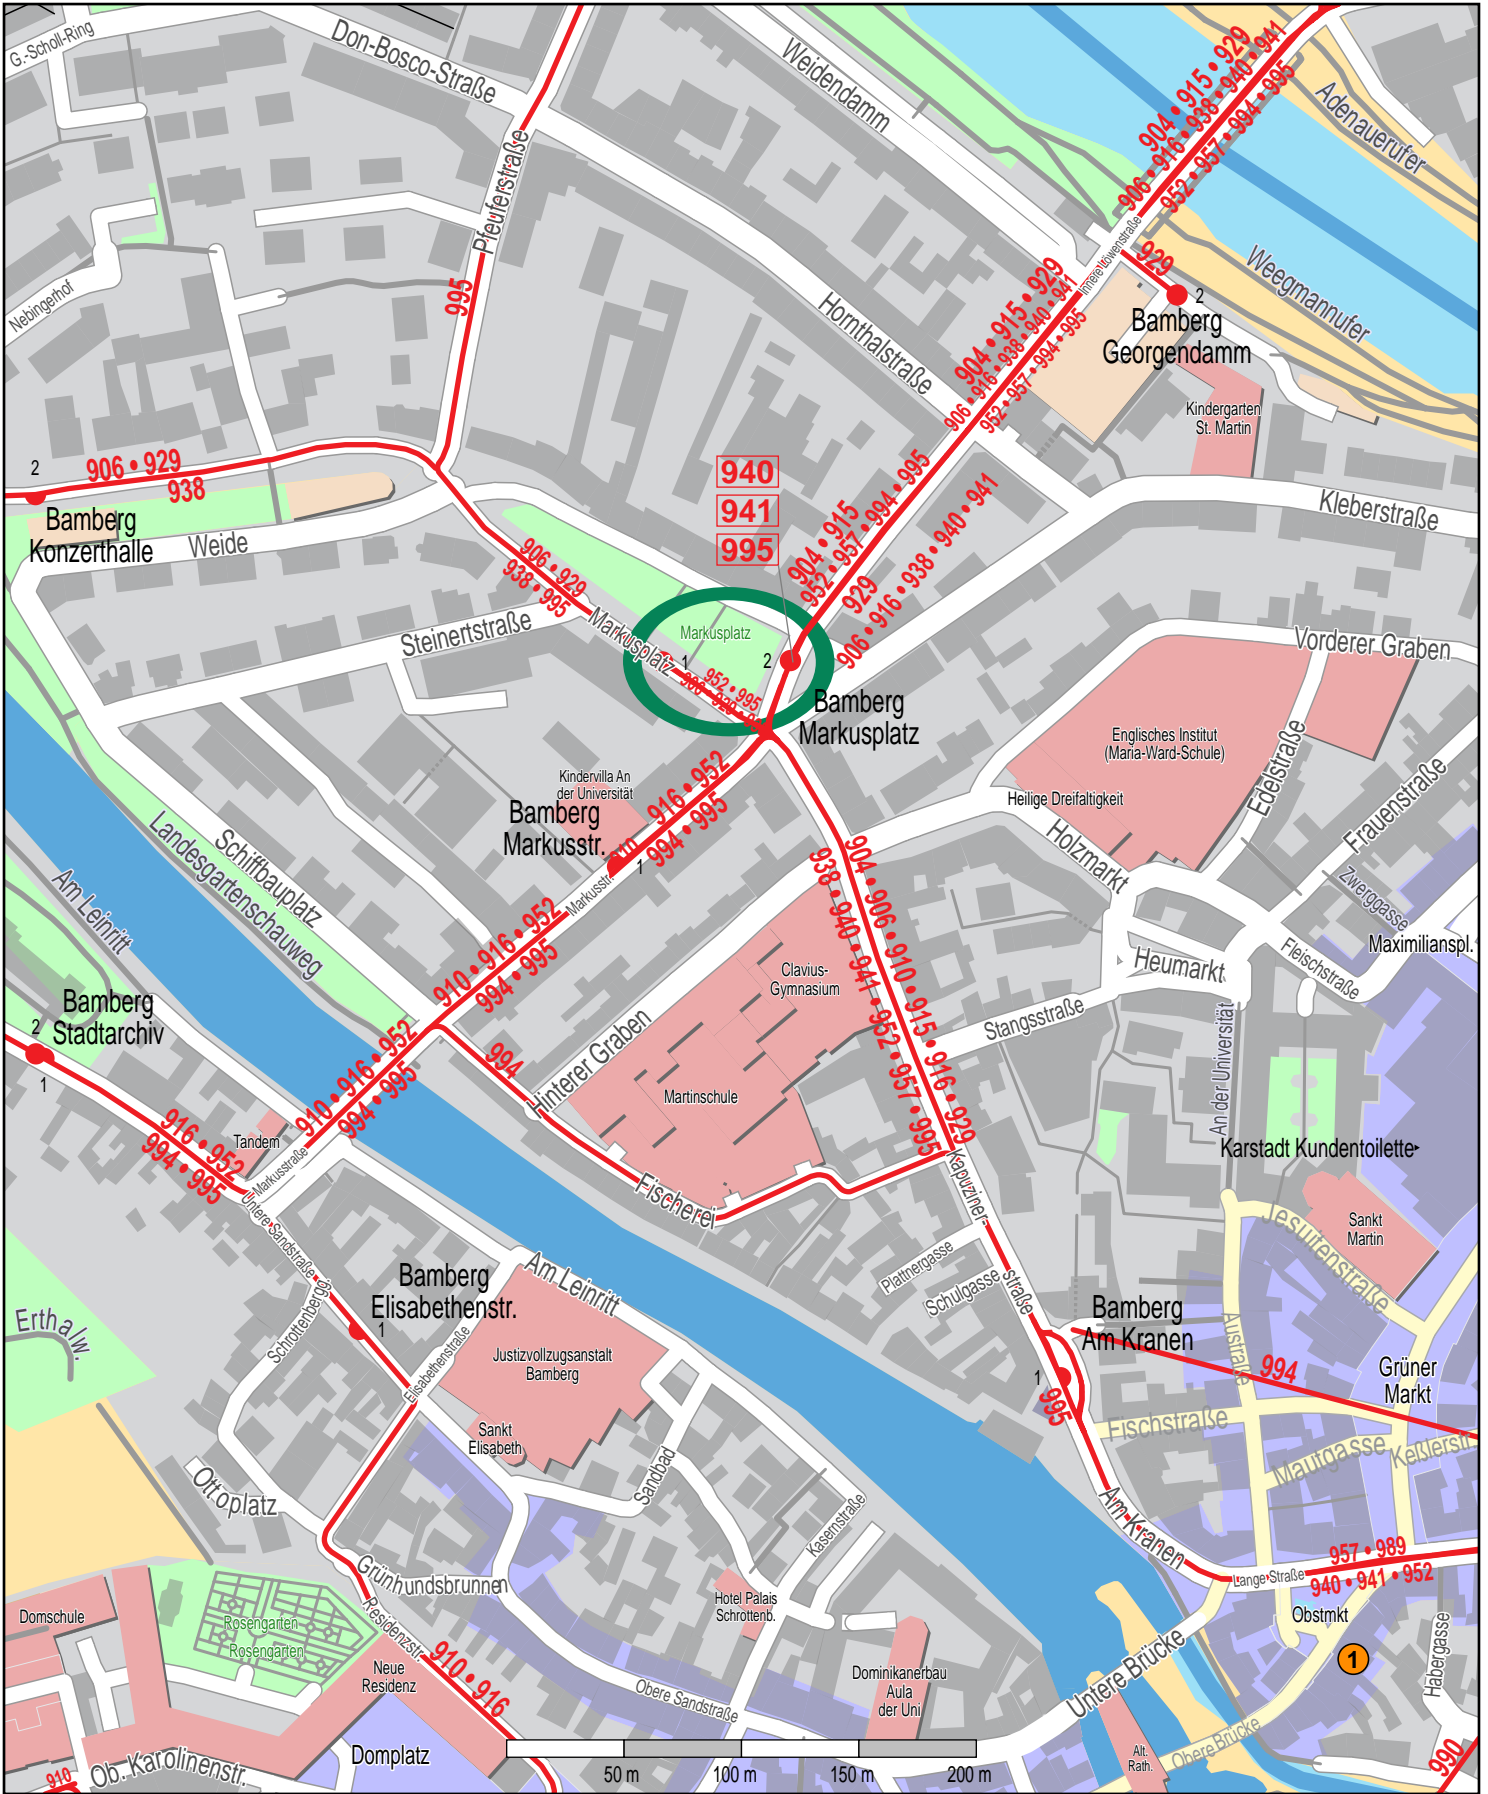

Haltestelle Bamberg Markusplatz

© OpenStreetMap Mitwirkende

Bus ① VGN-Verkaufsstelle Schreibwaren Klee Obstmarkt 2