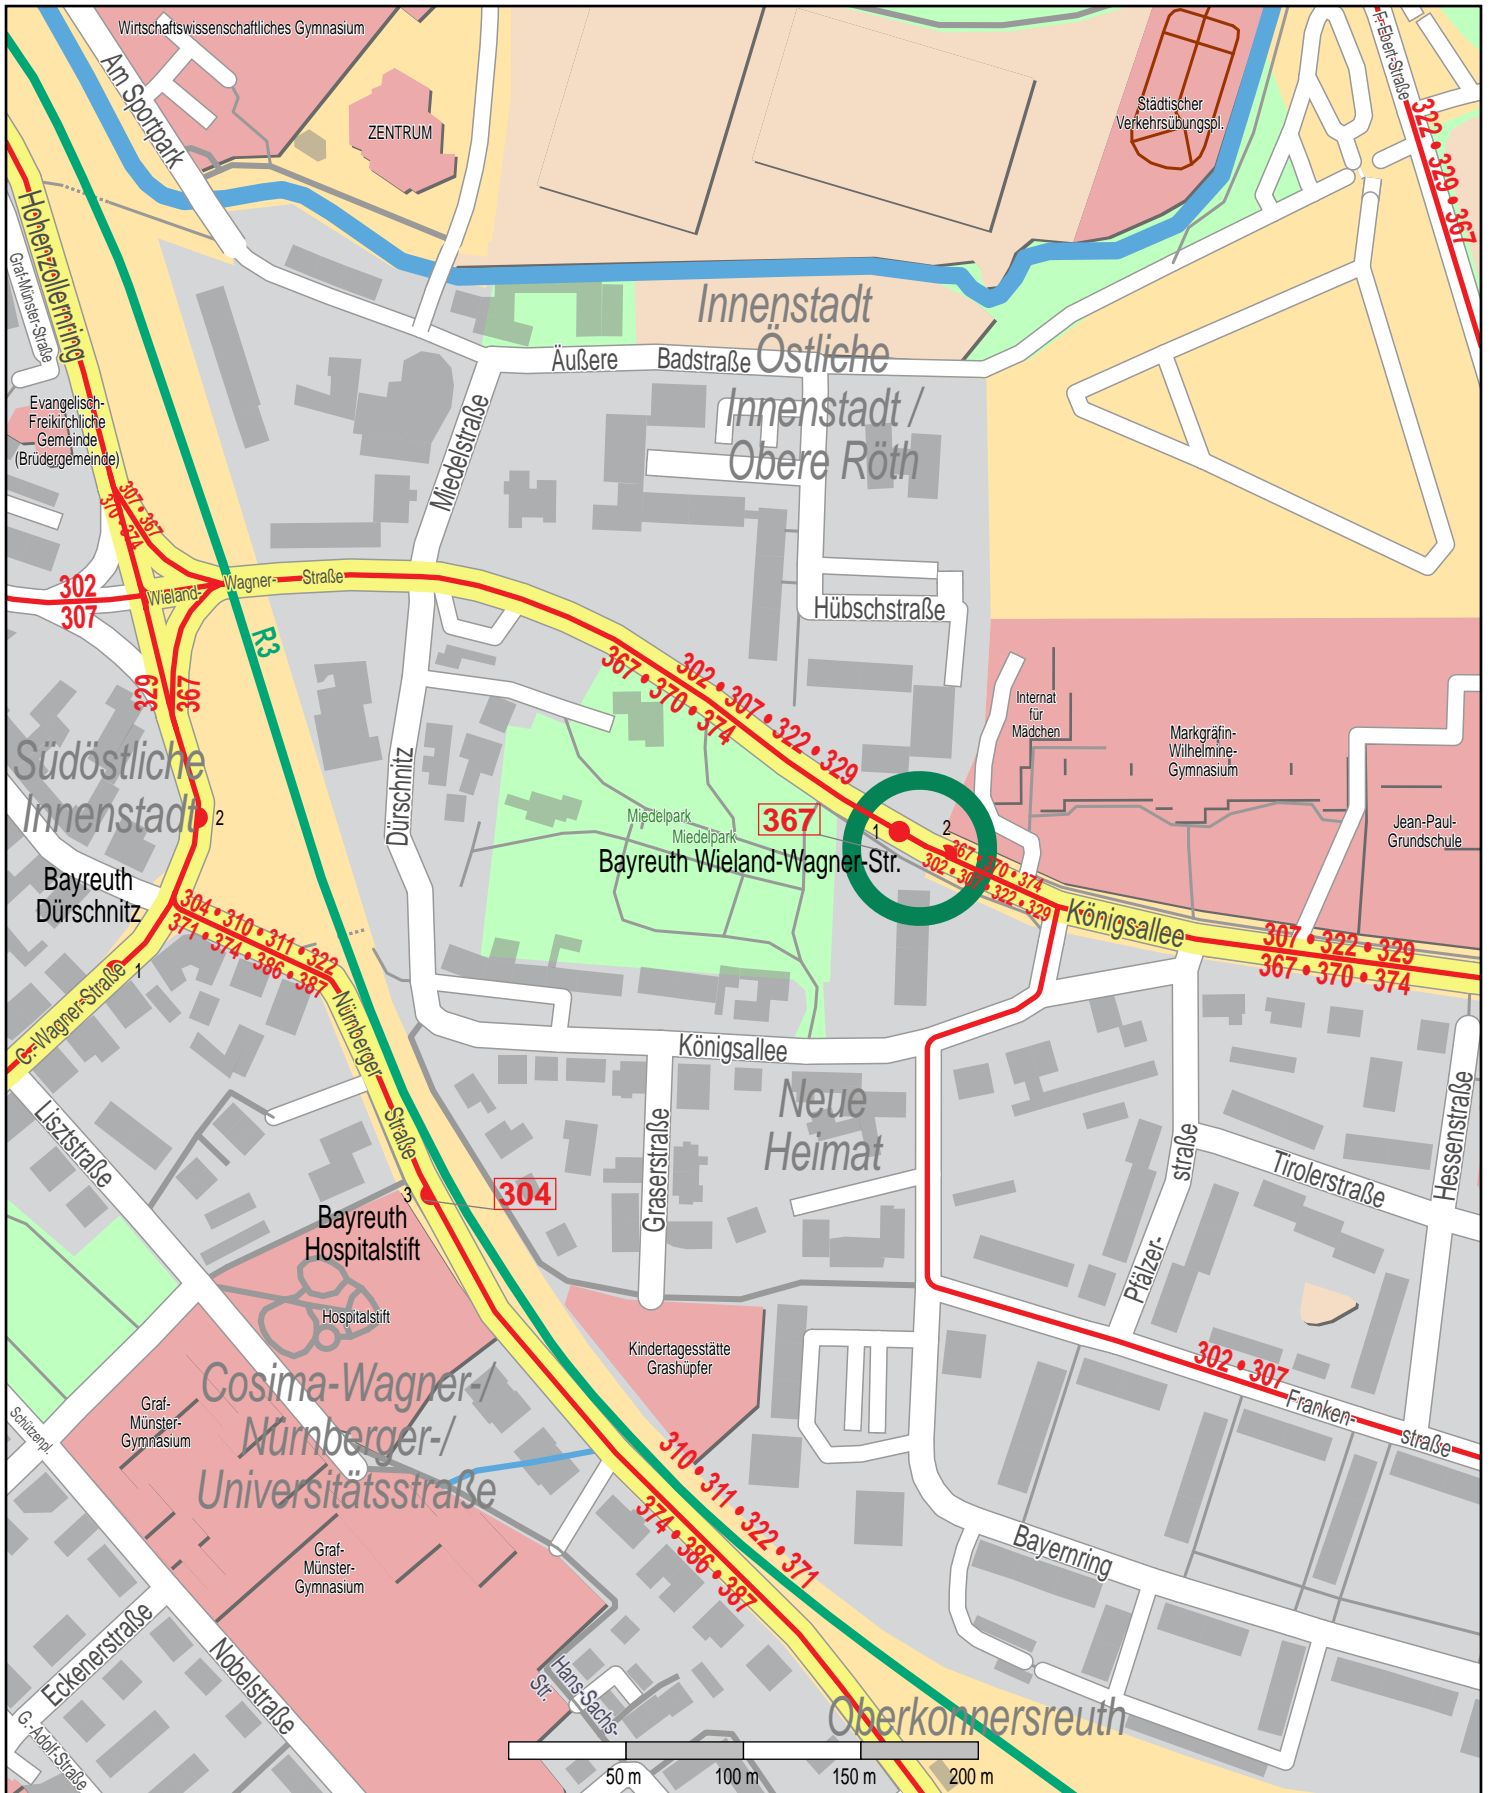

Haltestelle Bayreuth Wieland-Wagner-Str.

© OpenStreetMap-Mitwirkende
 Zug
 Bus