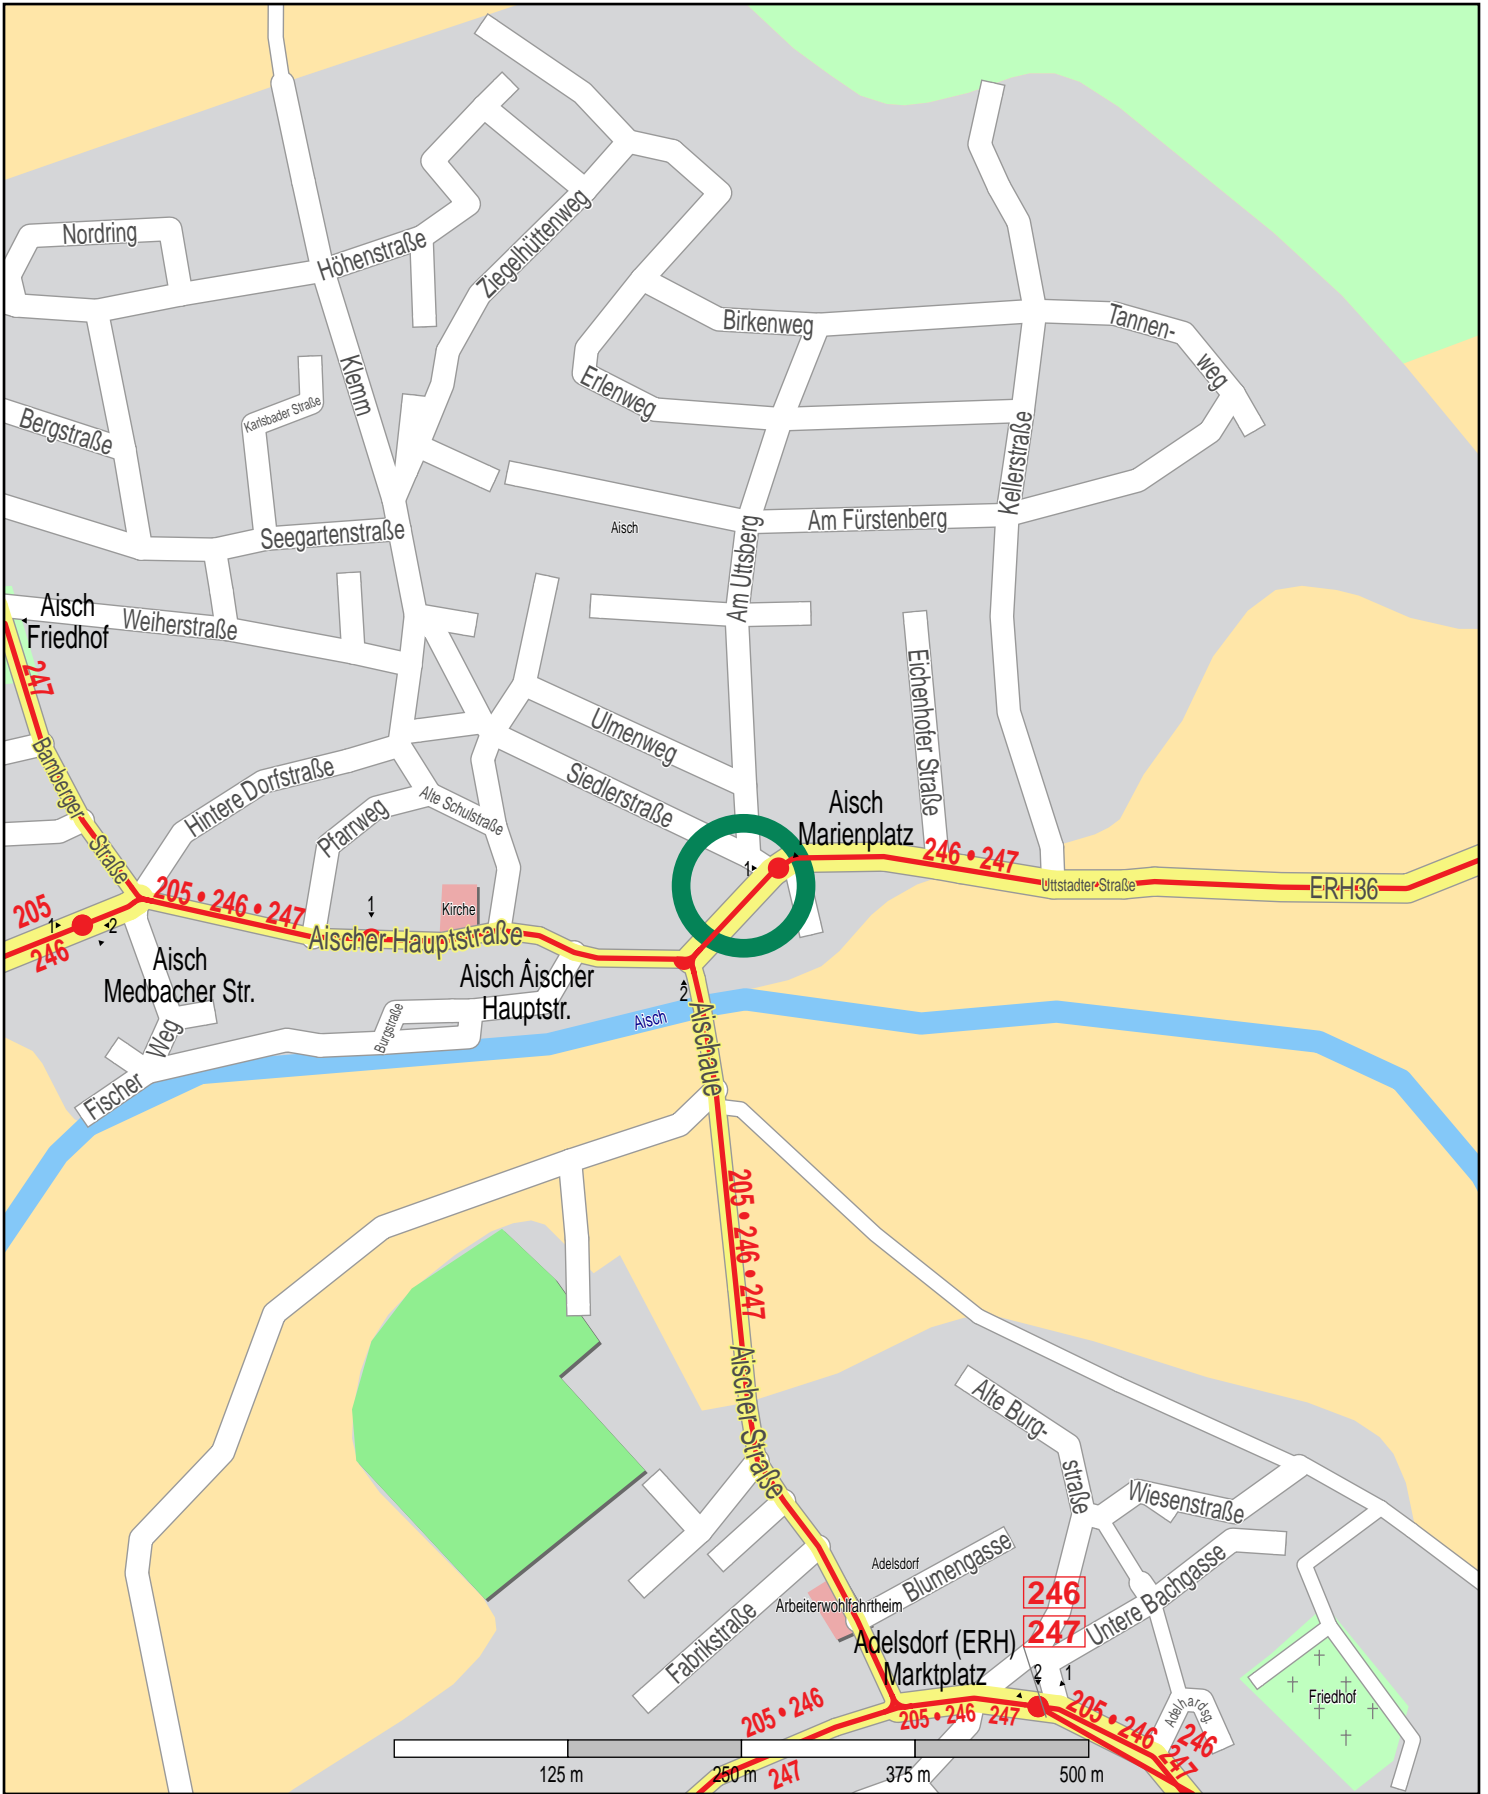

Haltestelle Aisch Marienplatz

© PTV AG / HERE Bus