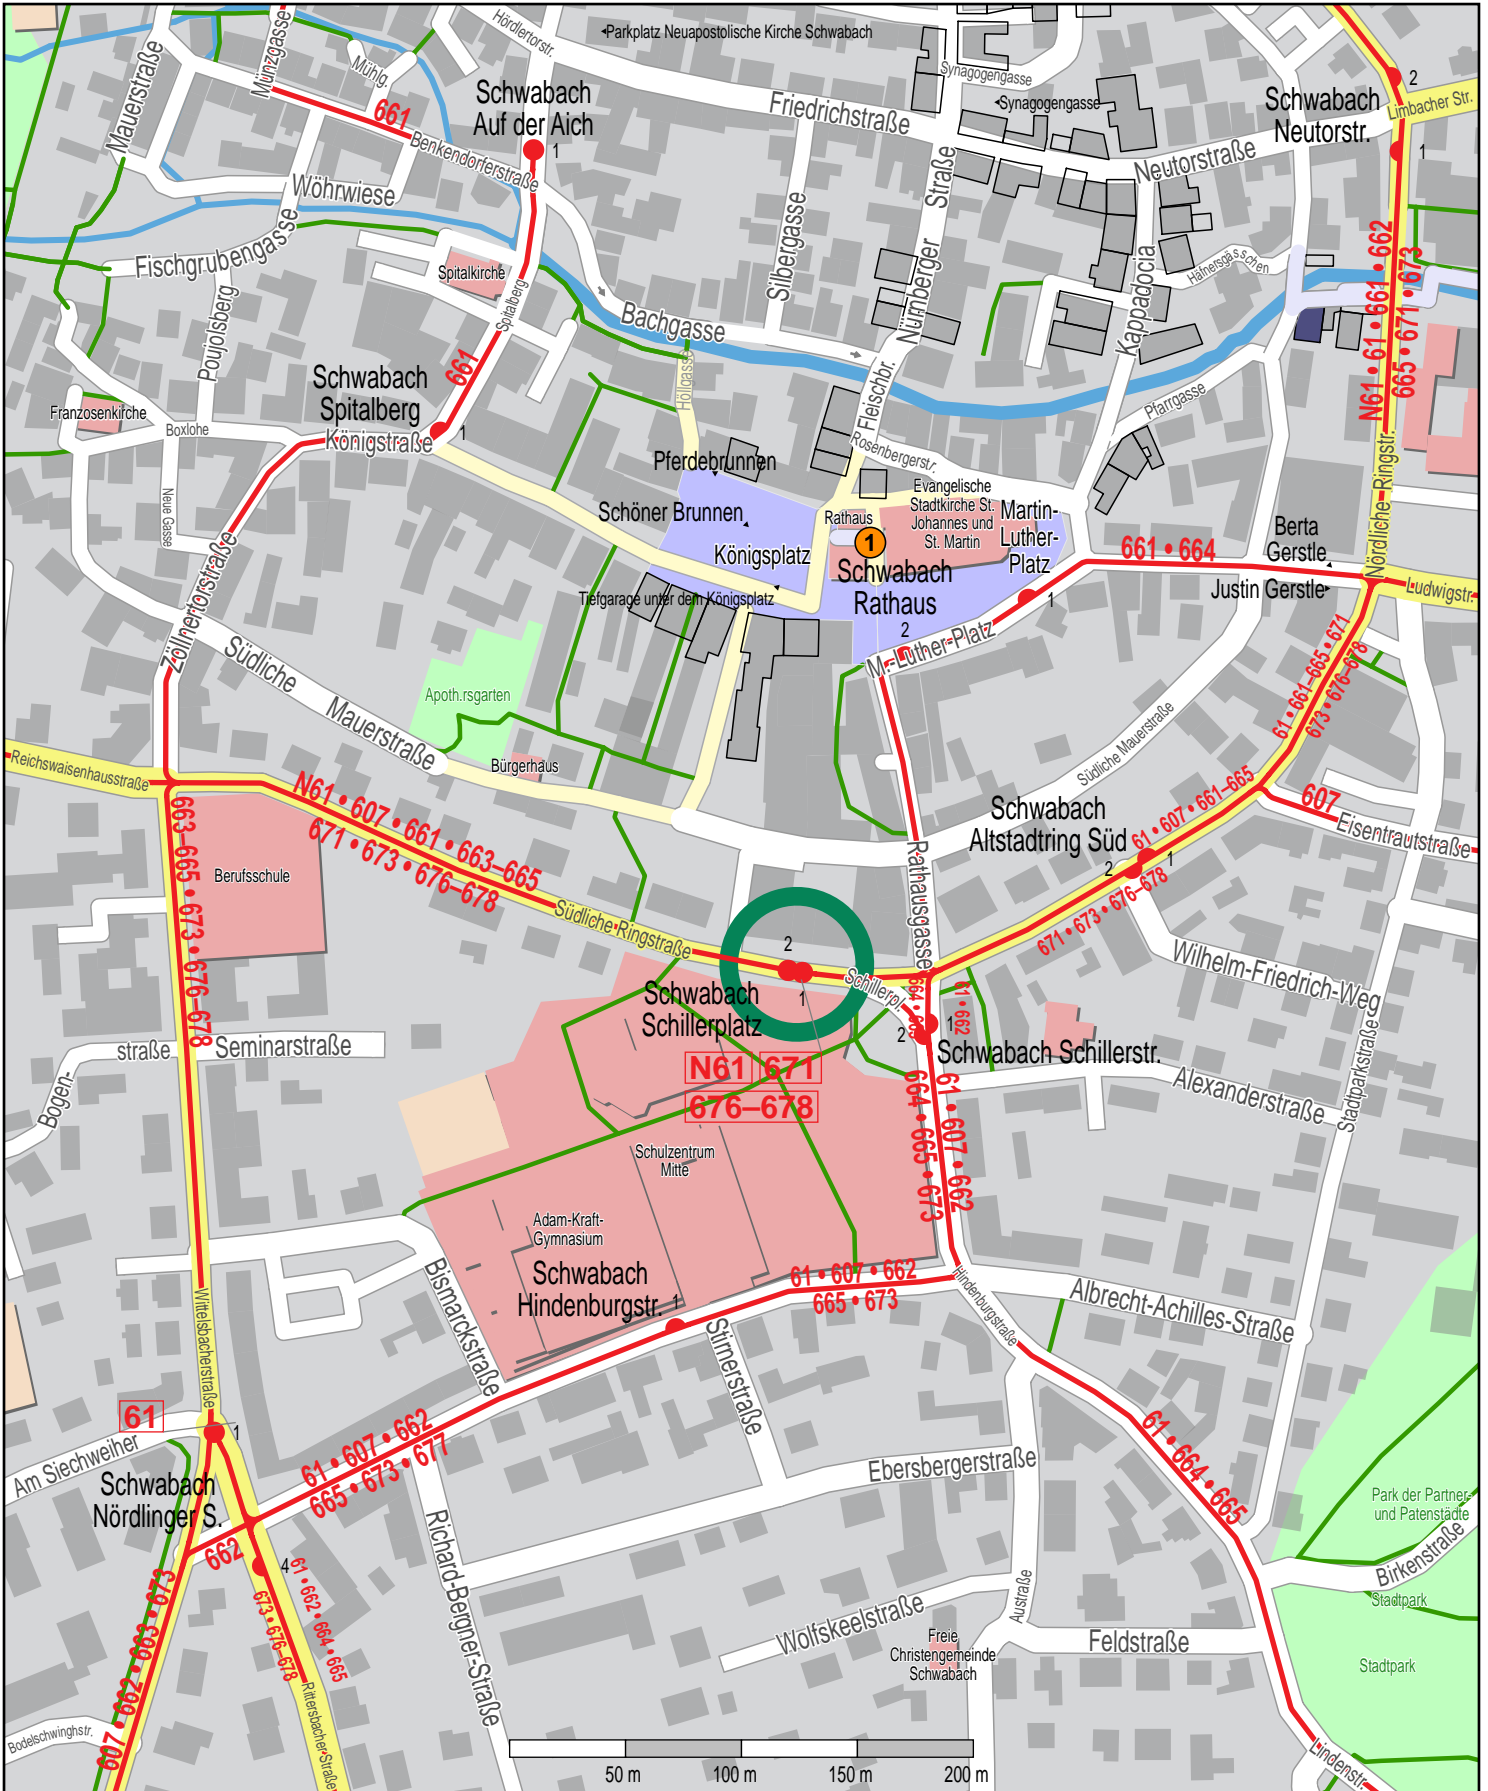

# Haltestelle Schwabach Schillerplatz

© OpenStreetMap-Mitwirkende

**Bus**

**1** VGN-Verkaufsstelle Bürgerbüro im Rathaus Königsplatz 1  
Mo-Fr: 8:00-18:00 Uhr/ Sa: 9:00-12:00 Uhr