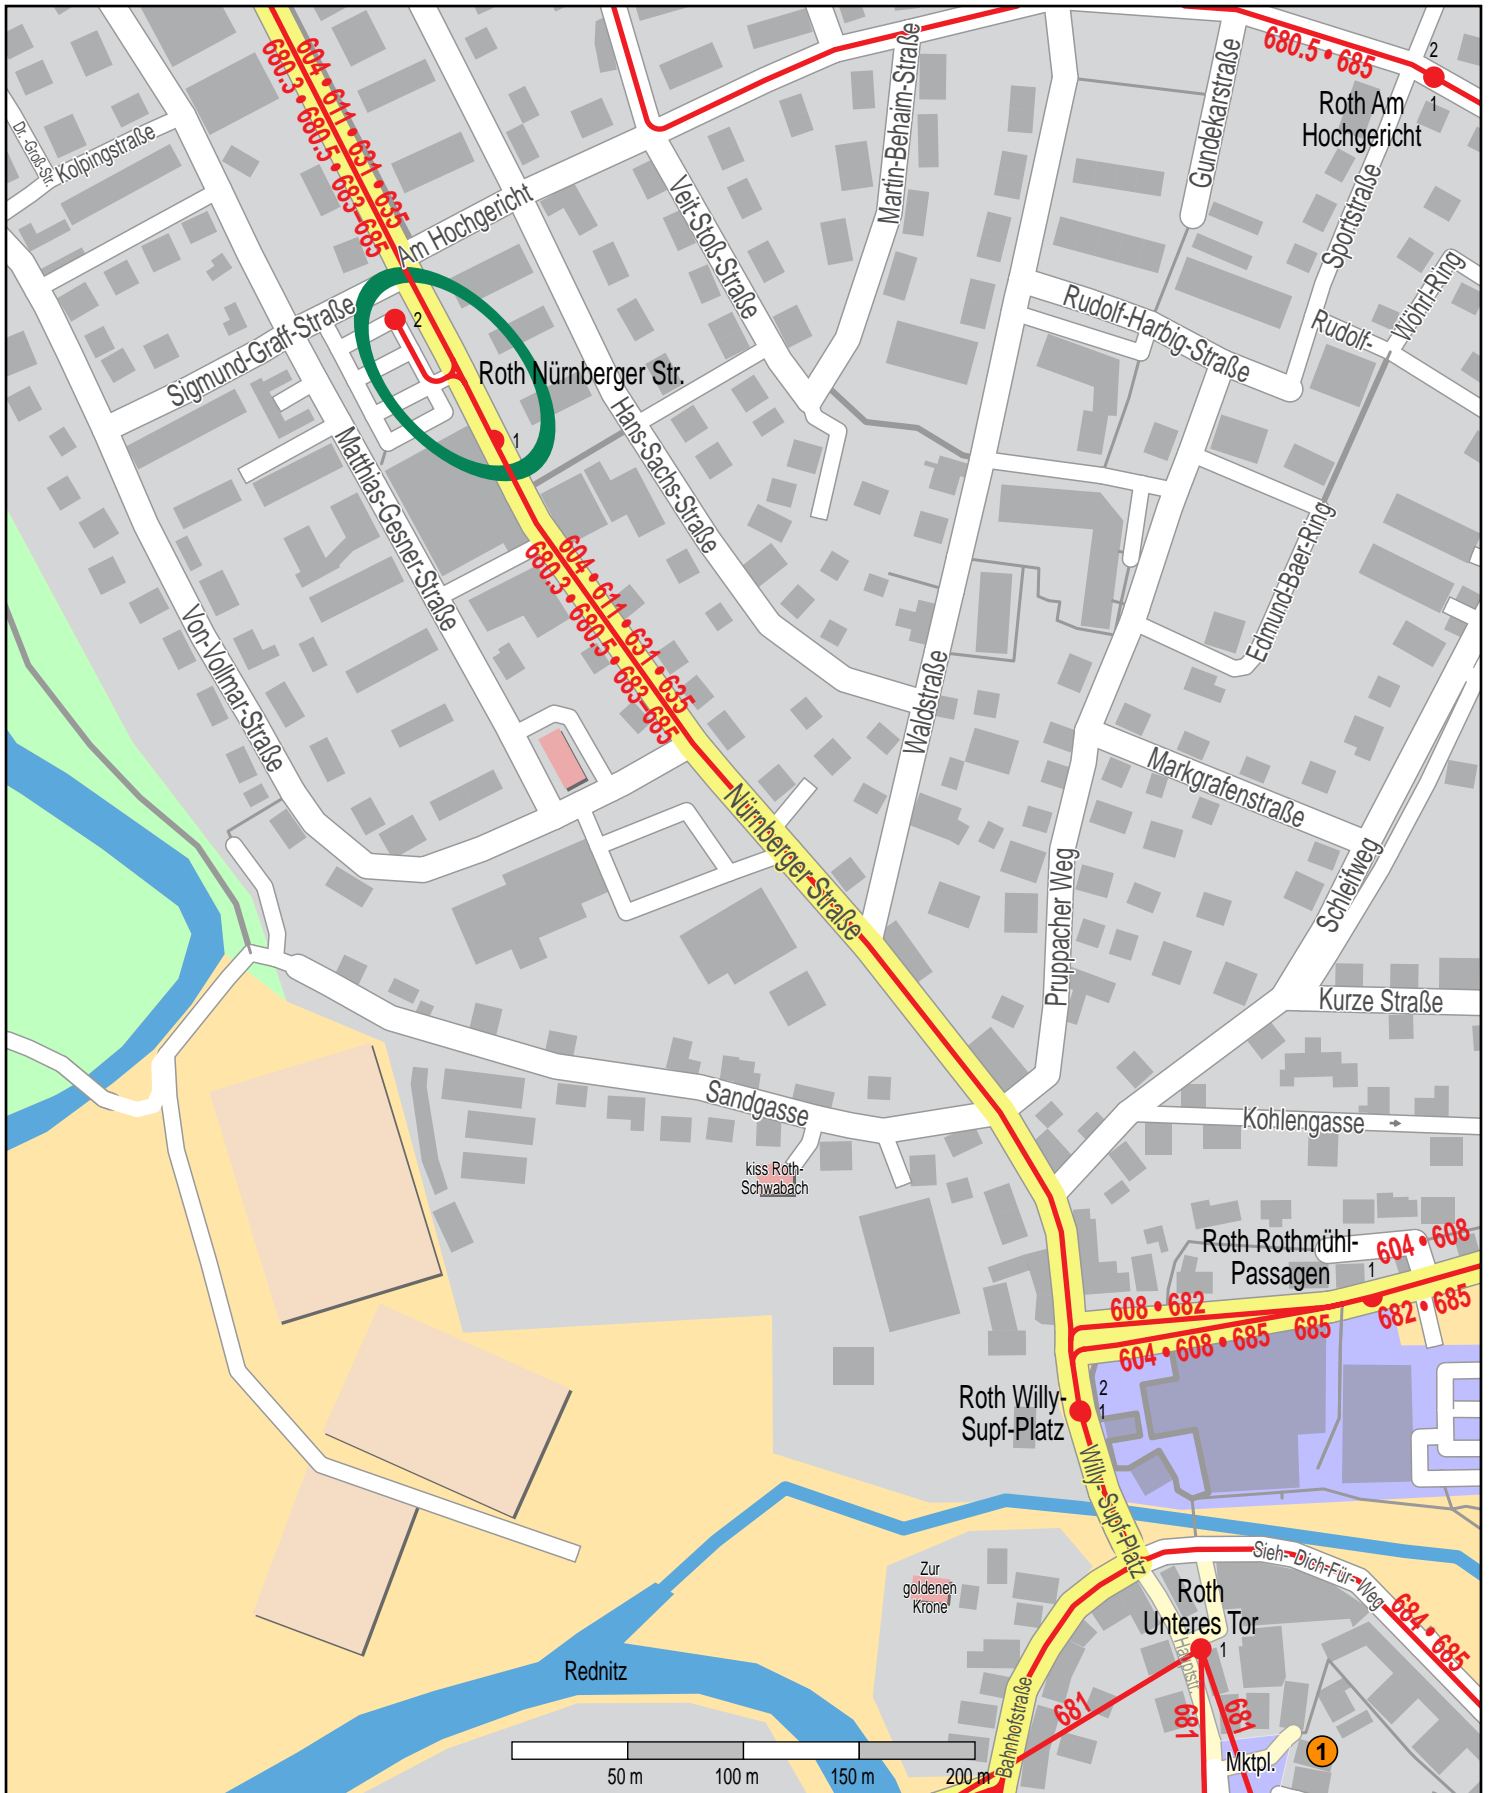

# Haltestelle Roth Nürnberger Str.

© OpenStreetMap Mitwirkende

Bus

**1** VGN-Verkaufsstelle Röhler Stadtbus GmbH Hauptstr. 36  
Mo-Fr: 8:30-12:00 Uhr/ Mo, Di, Do, Fr: 14:30-17:30 Uhr