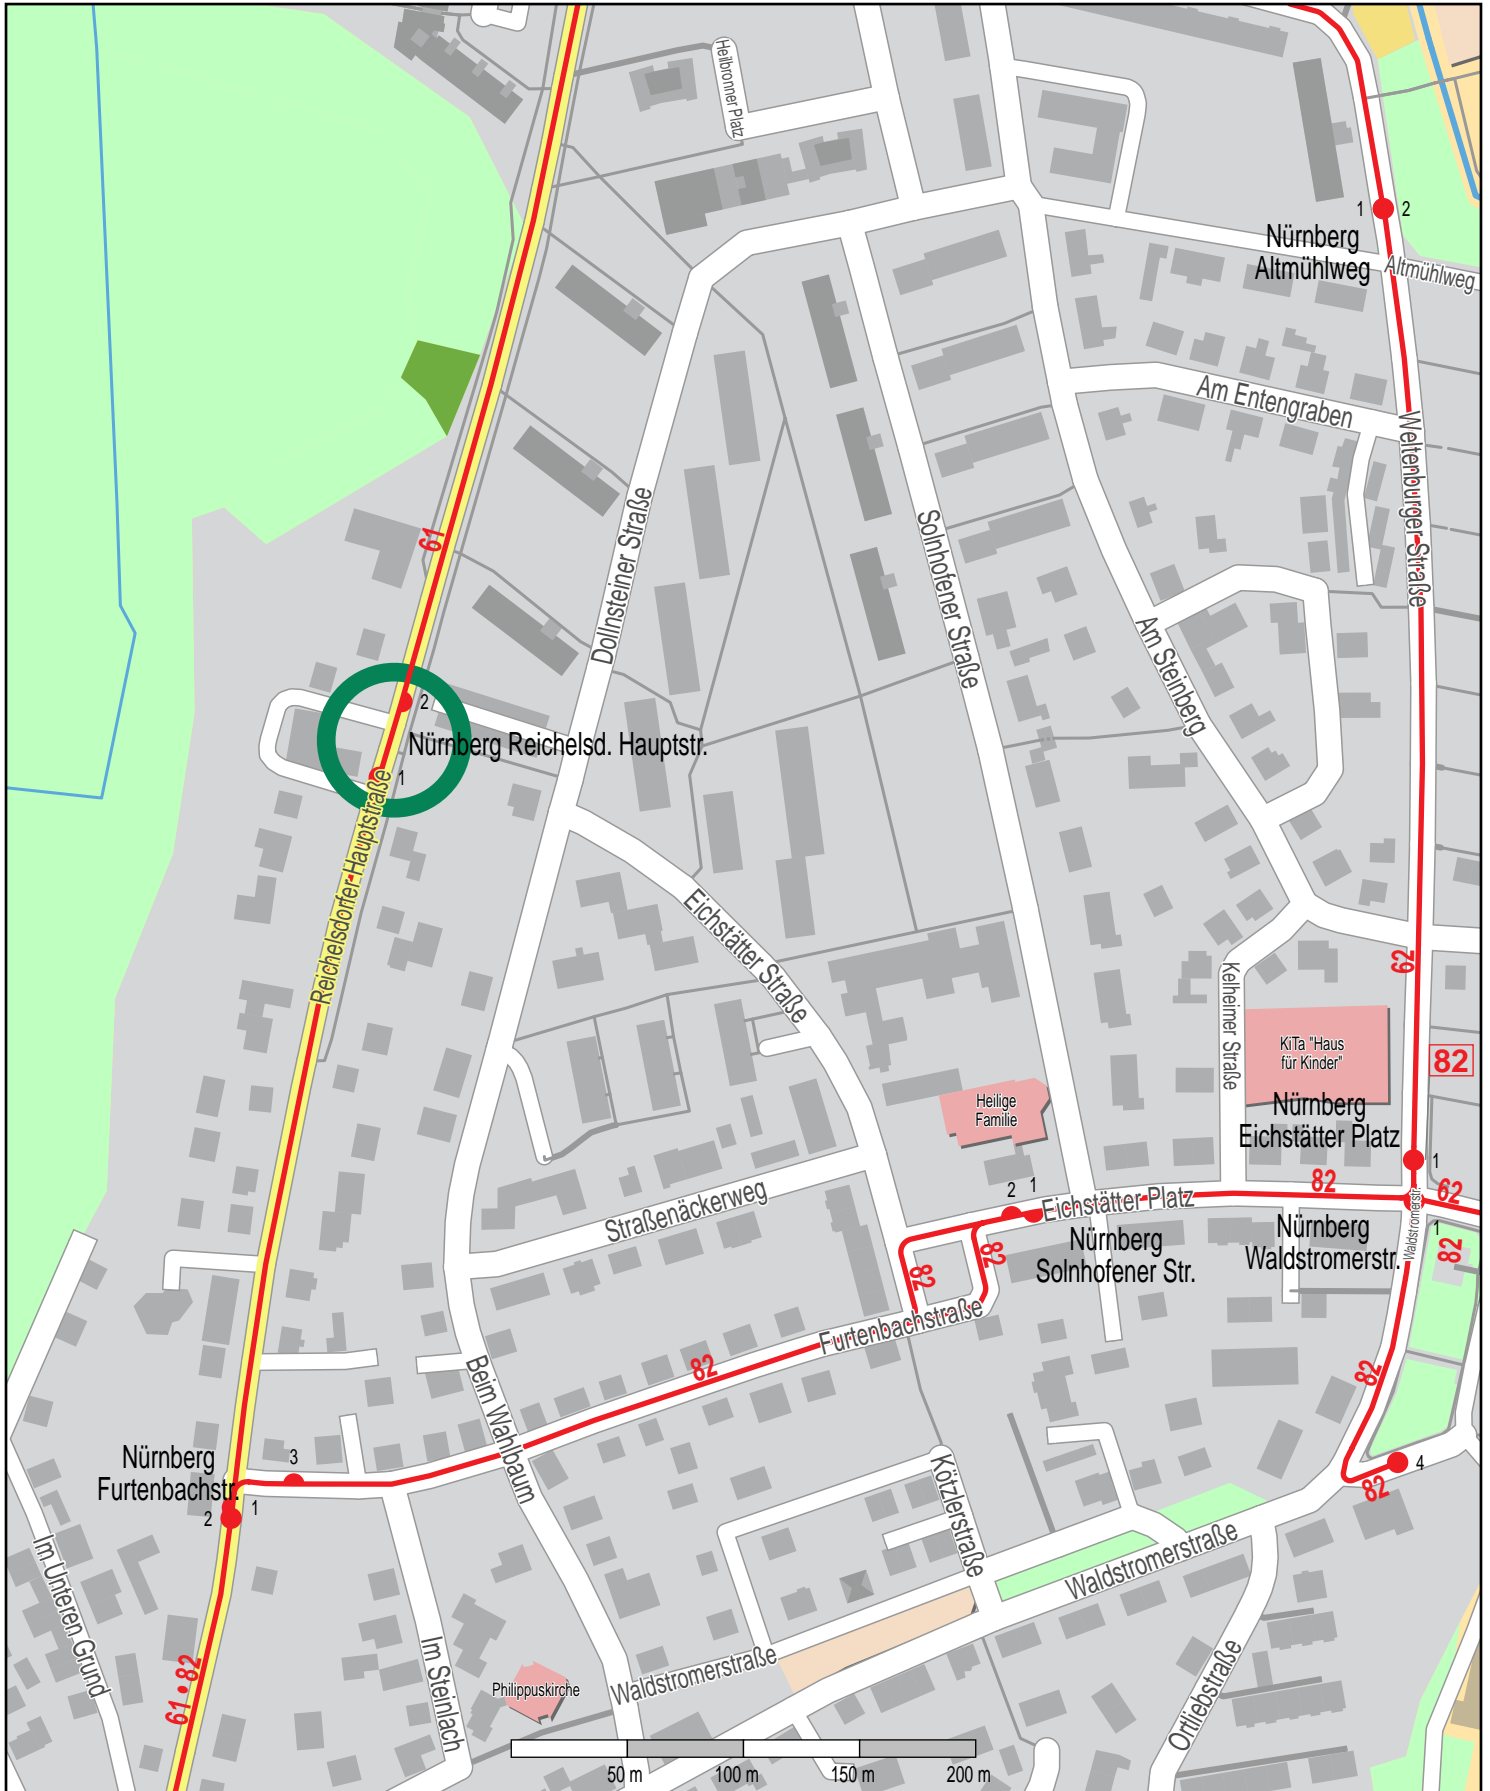

# Haltestelle Nürnberg Reichelsd. Hauptstr.

© OpenStreetMap Mitwirkende  
Bus