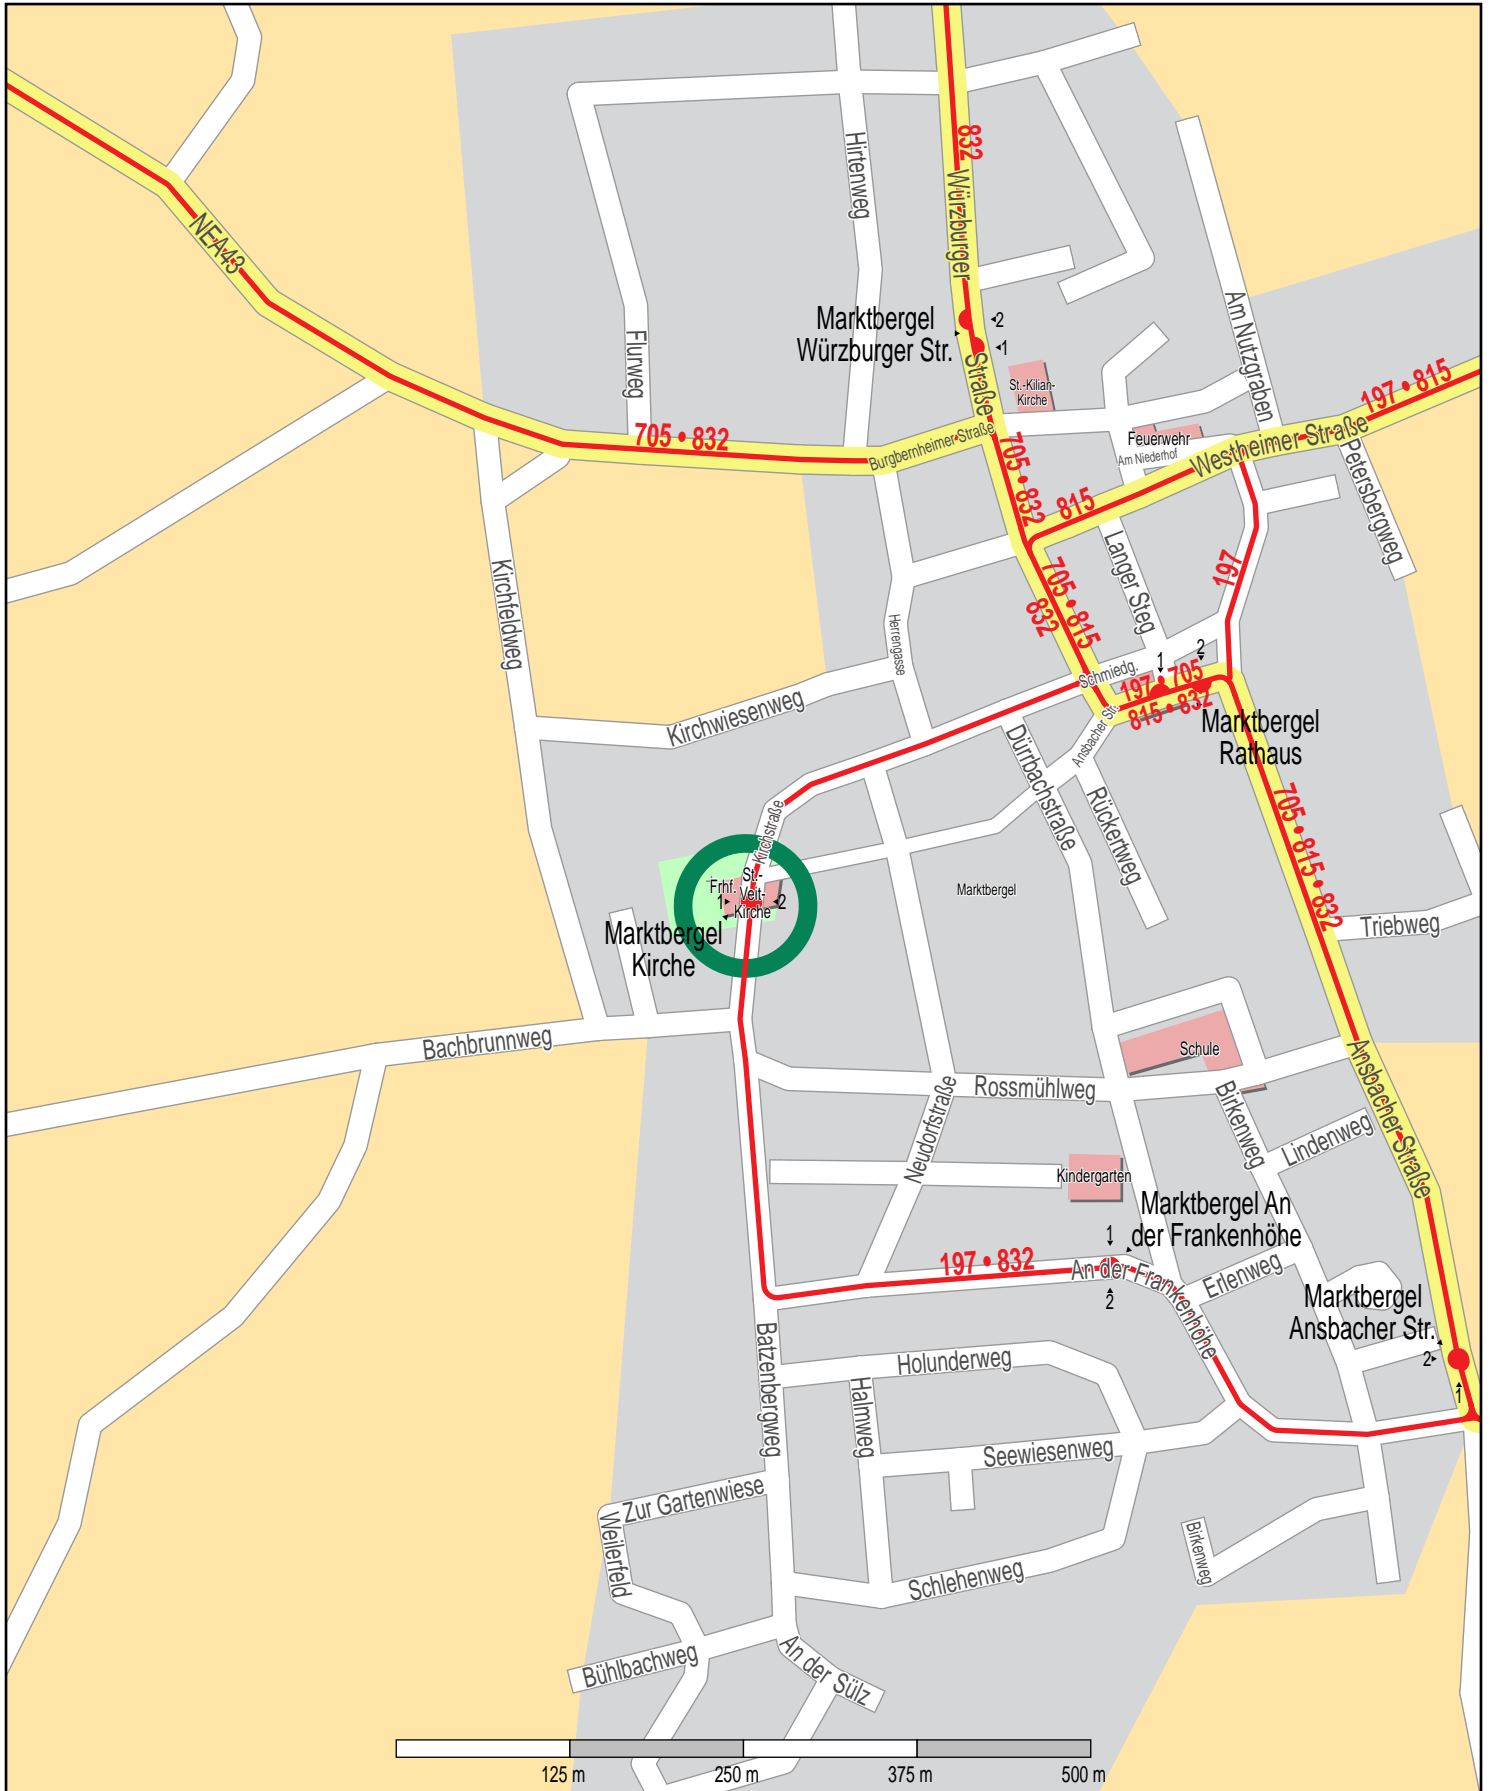

Haltestelle Marktbergel Kirche

© PTV AG / HERE
Bus