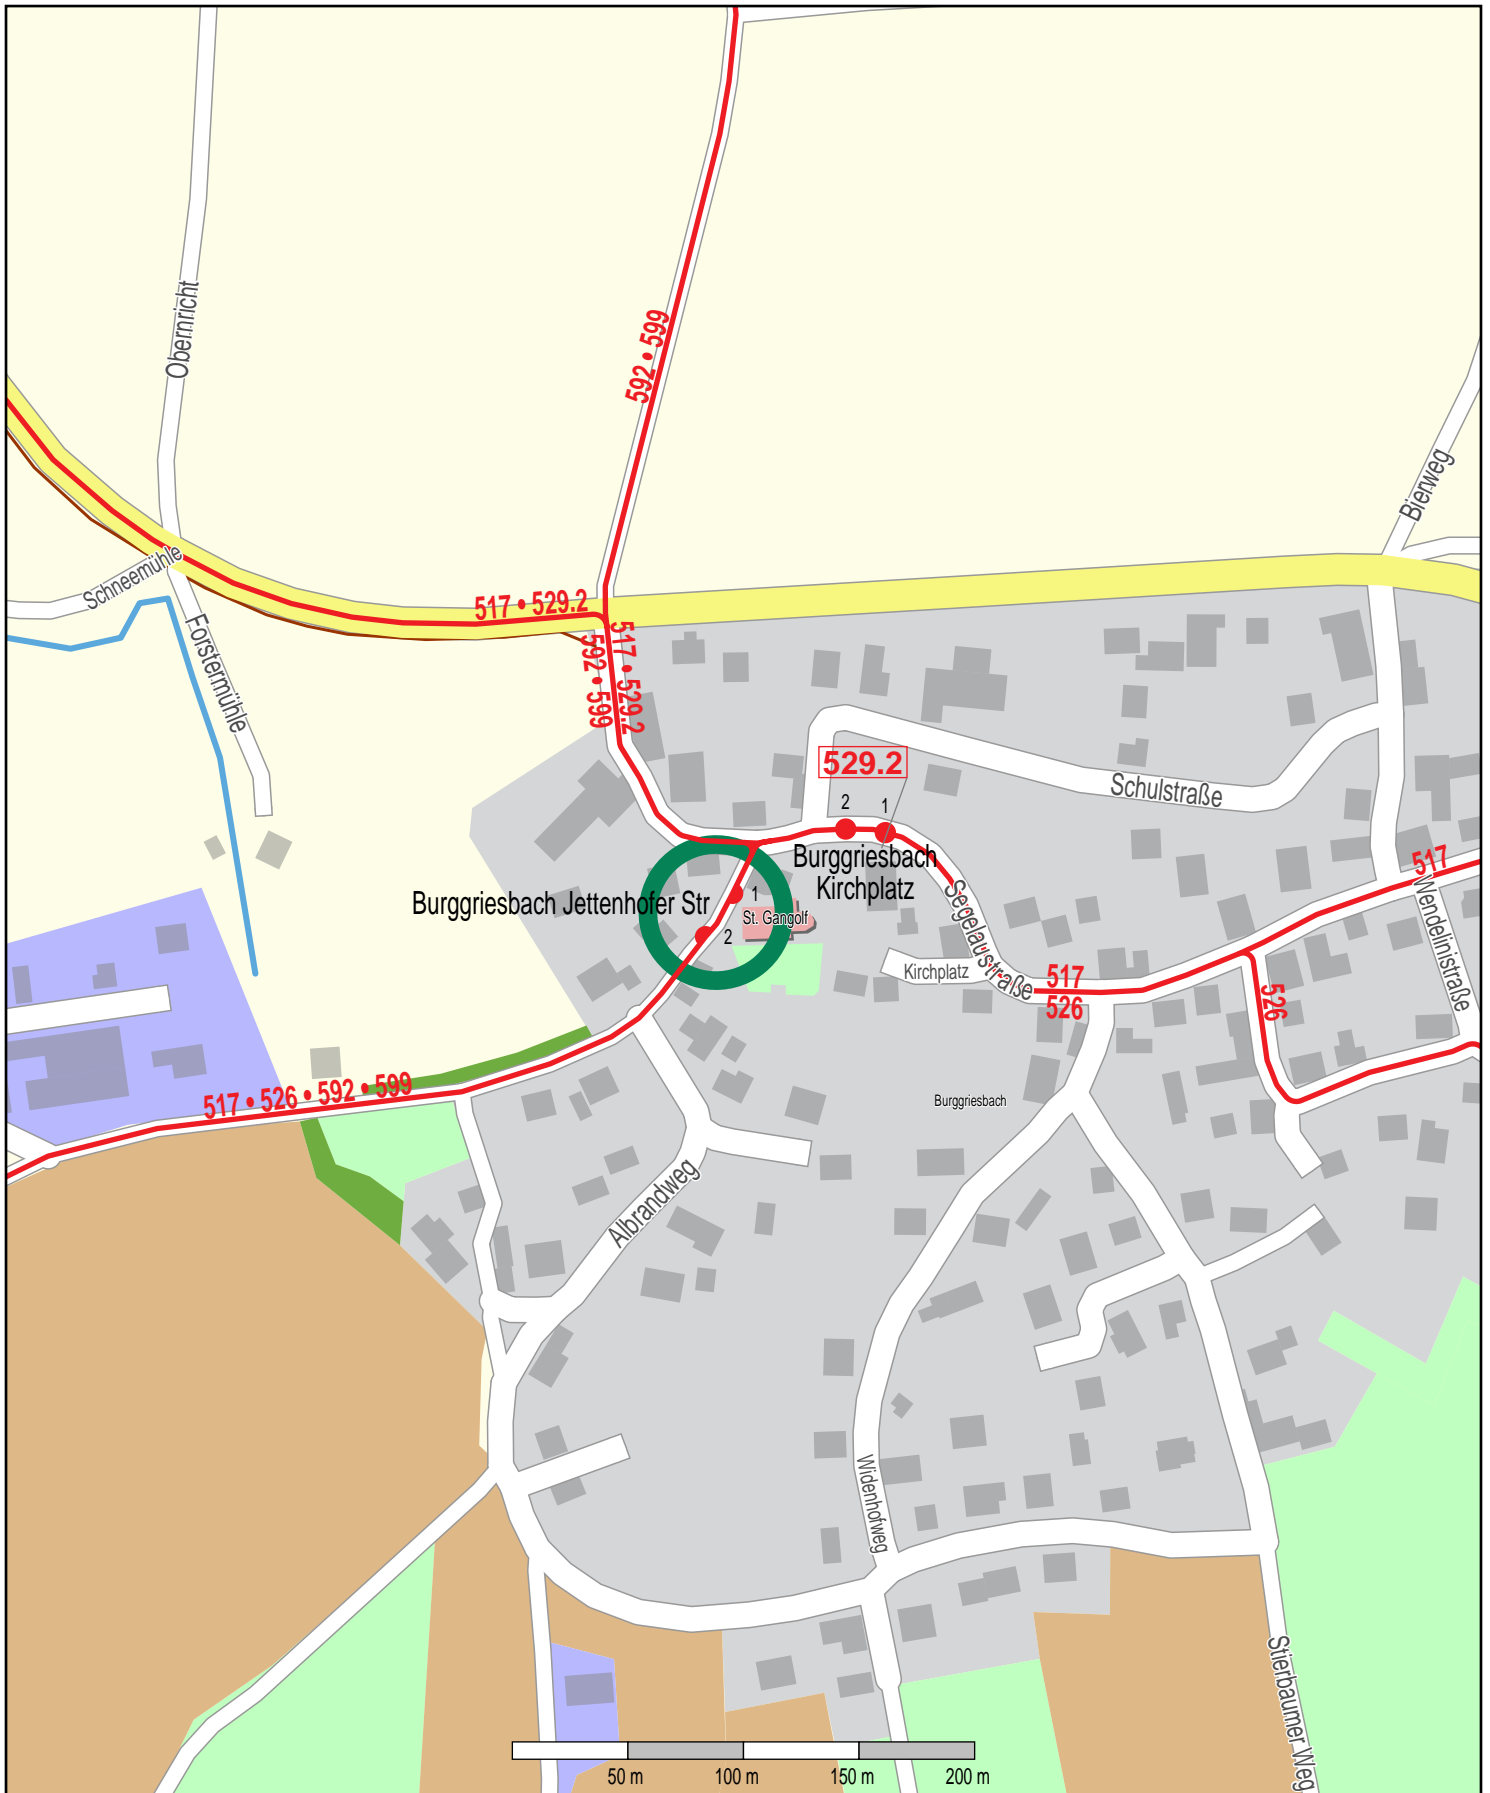

Haltestelle Burggriesbach Jettenhofer Str

© OpenStreetMap Mitwirkende
 Bus