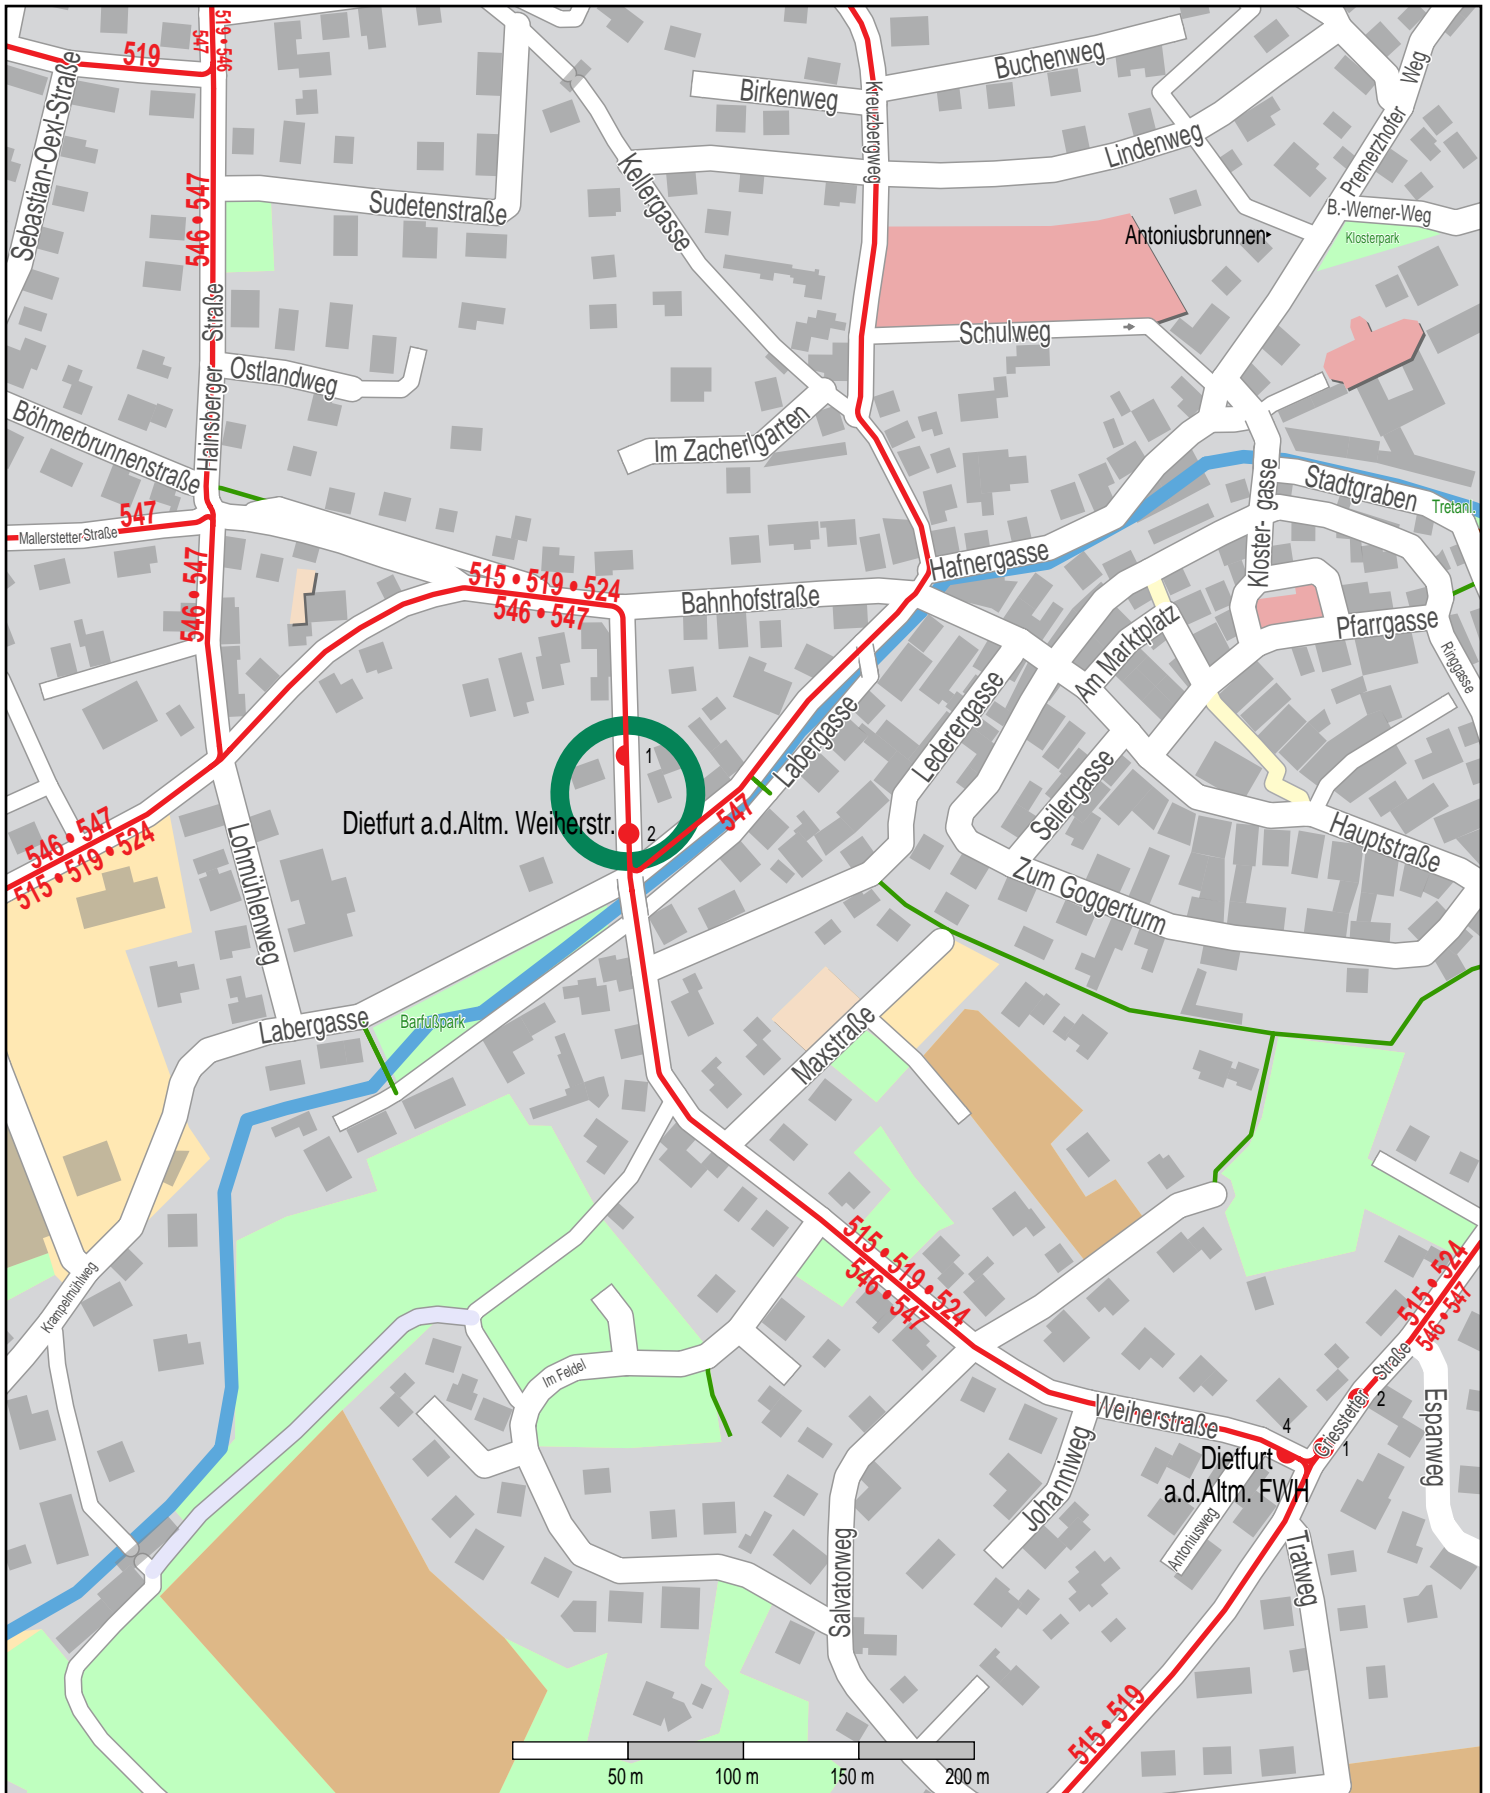

# Haltestelle Diefurt a.d.Altm. Weiherstr.

© OpenStreetMap-Mitwirkende  
Bus