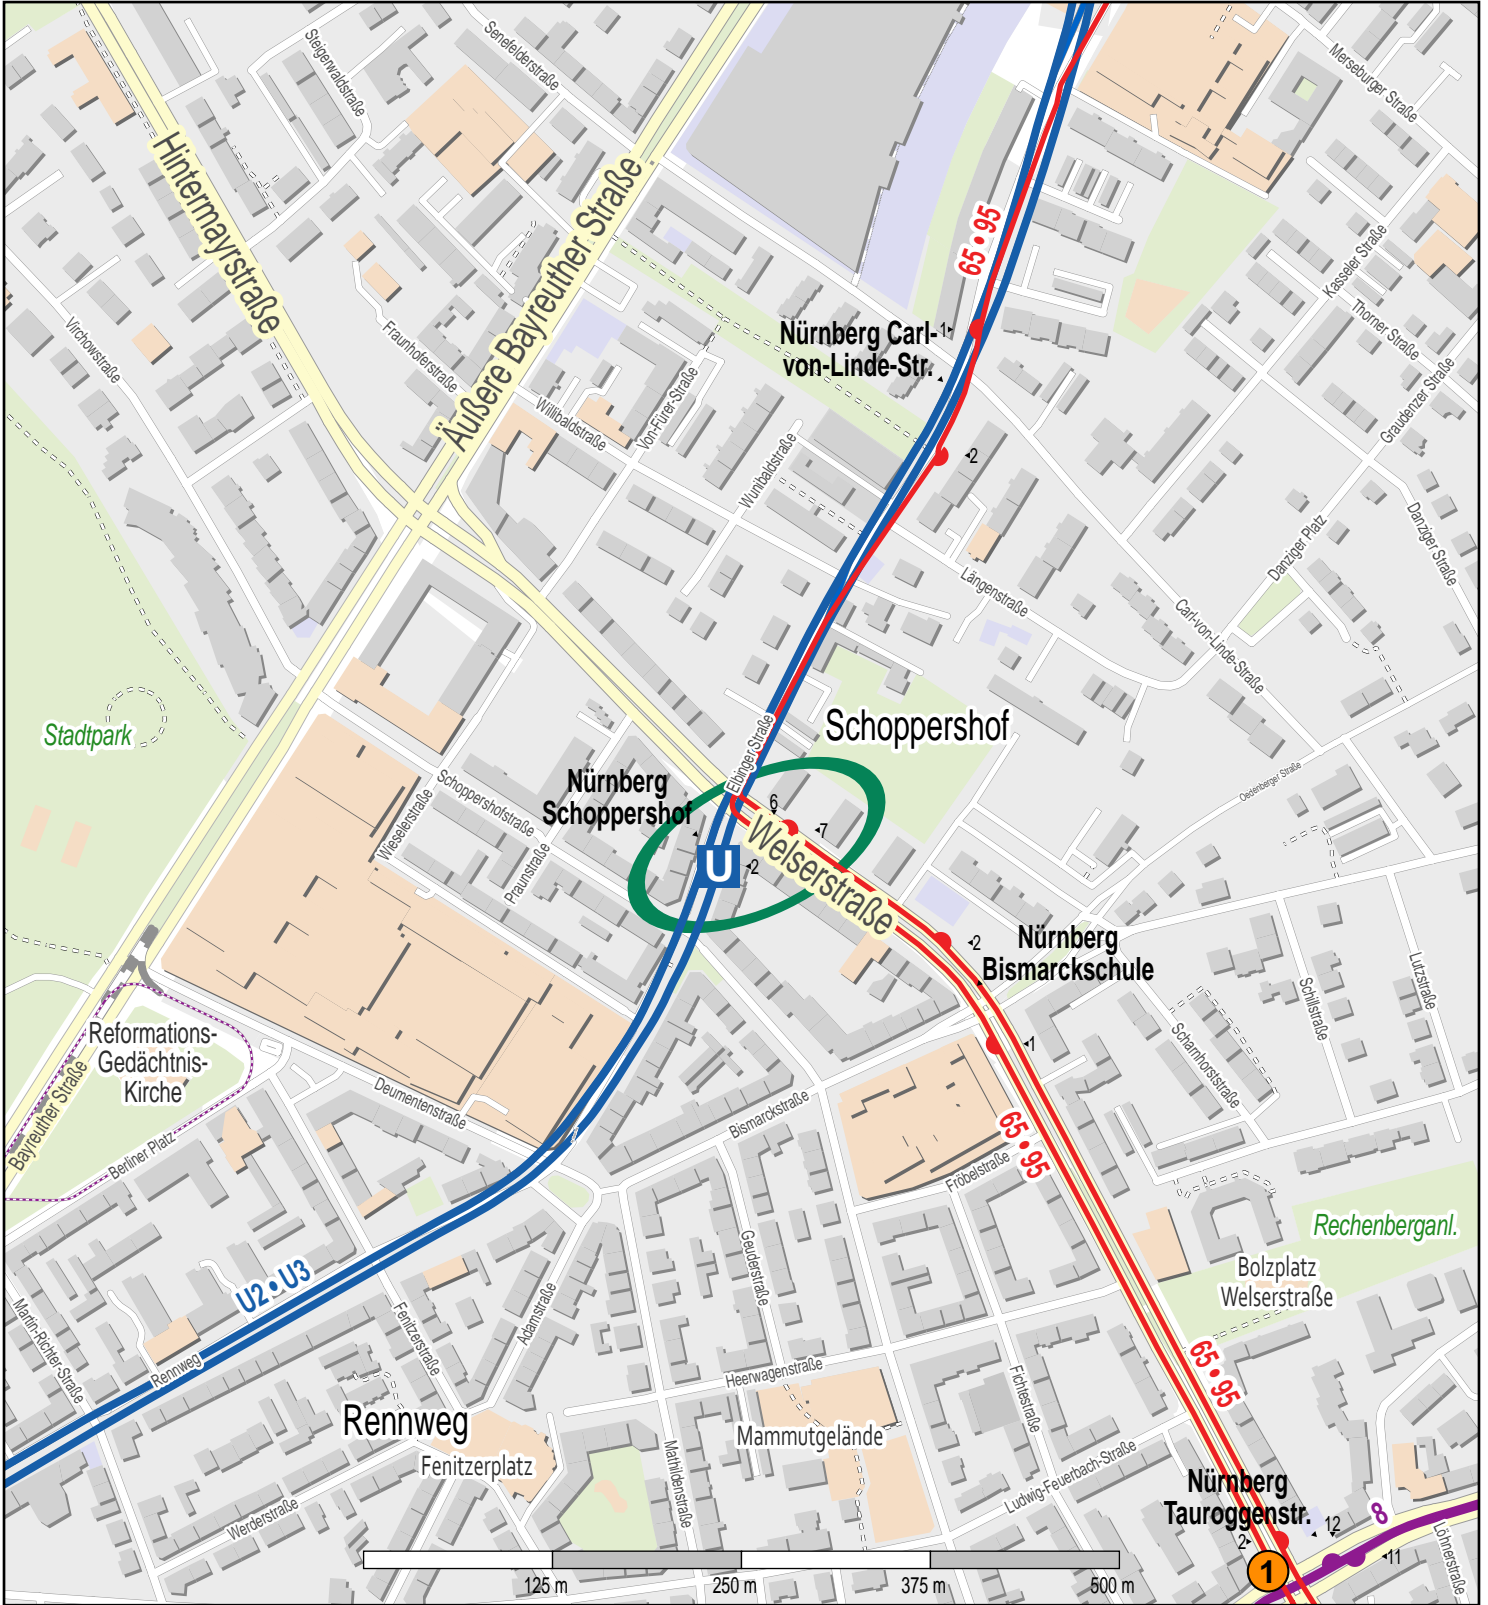

Haltestelle Nürnberg Schoppershof

© OpenStreetMap-Mitwirkende

- U-Bahn
- Straßenbahn
- Bus

1 VGN-Verkaufsstelle Welscherstr. 1

Gueltig ab: 15.12.2024