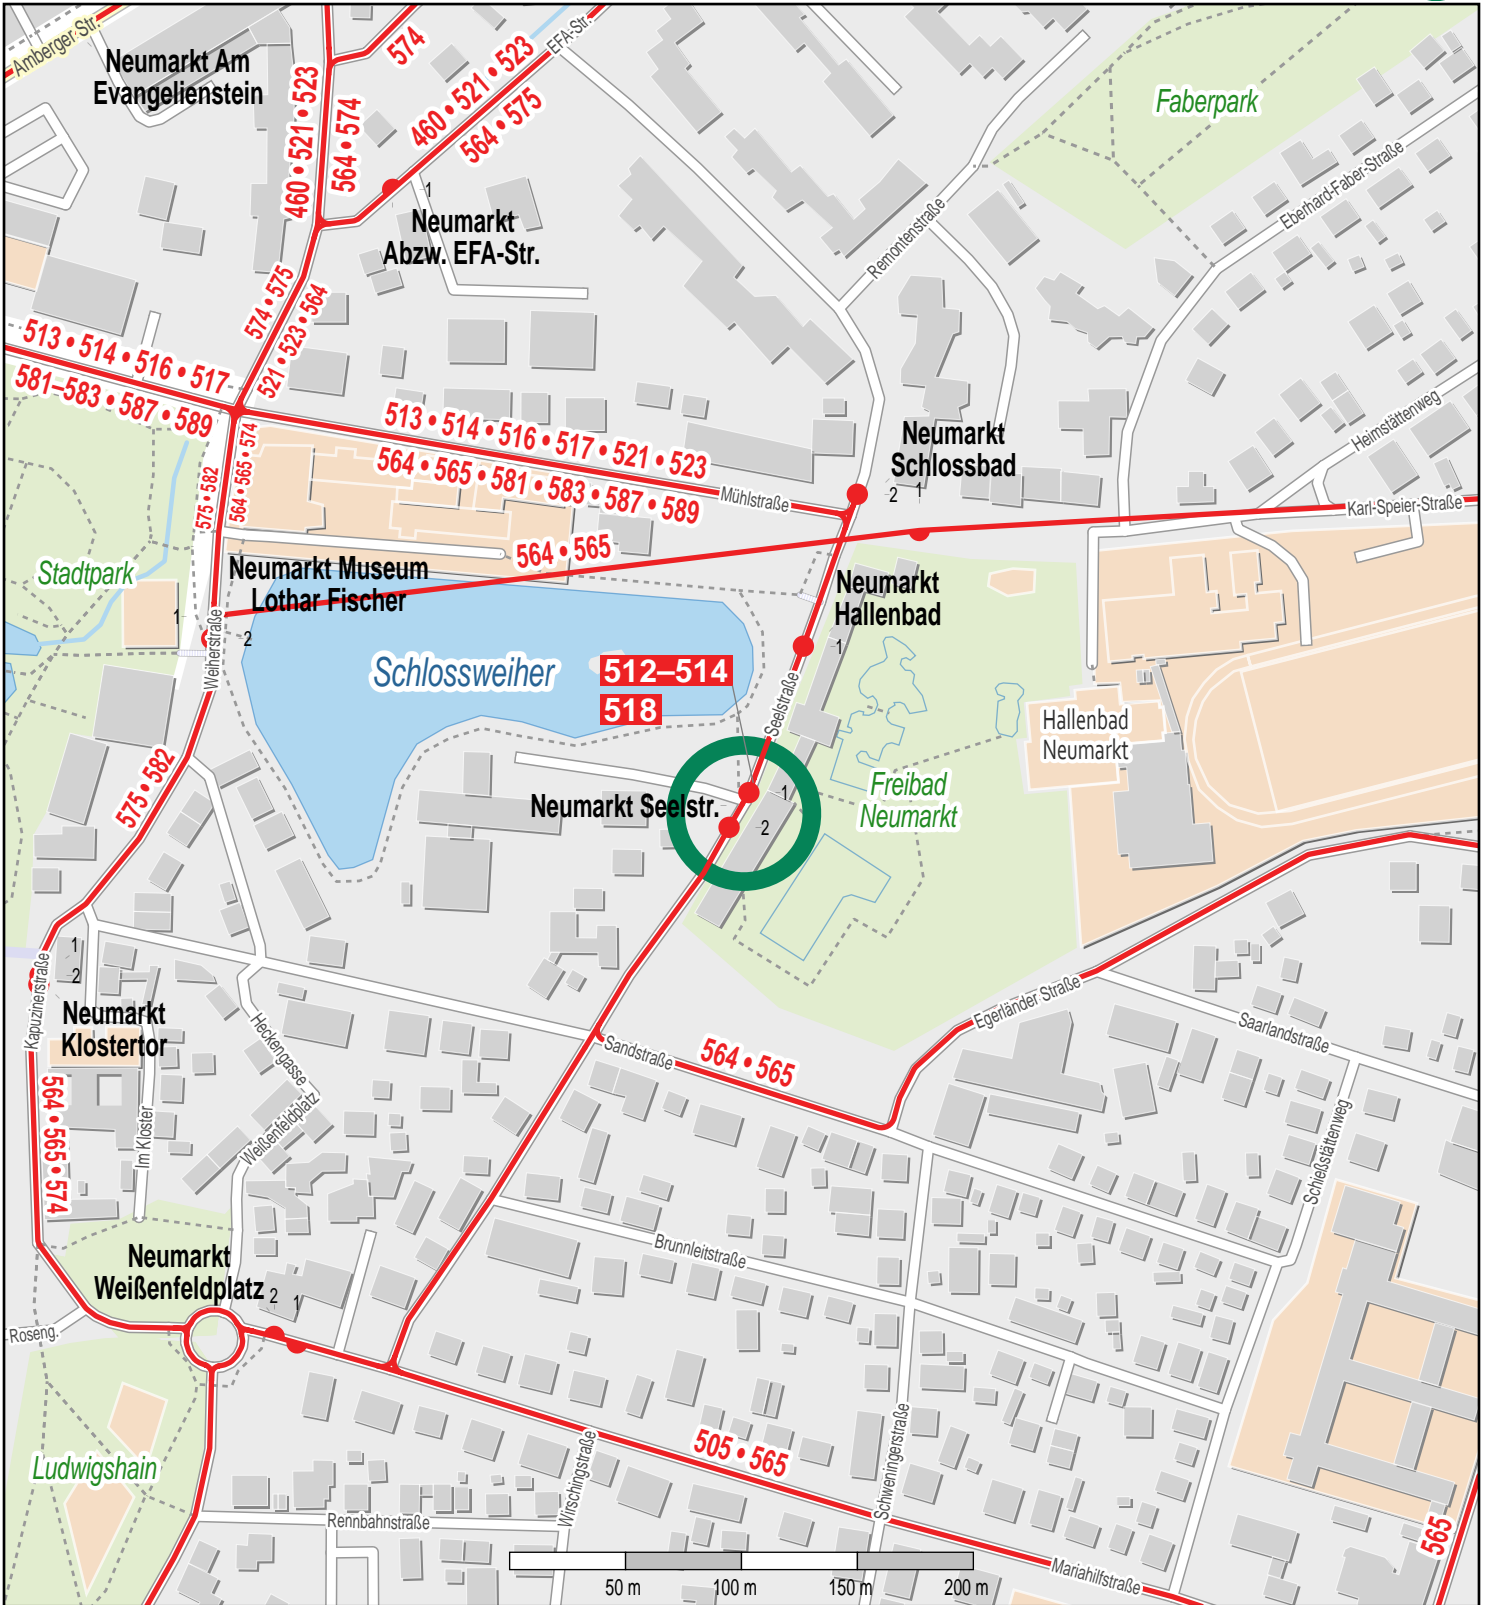

# Haltestelle Neumarkt Seelstr.

© OpenStreetMap-Mitwirkende  
Bus

Gueltig ab: 13.12.2020