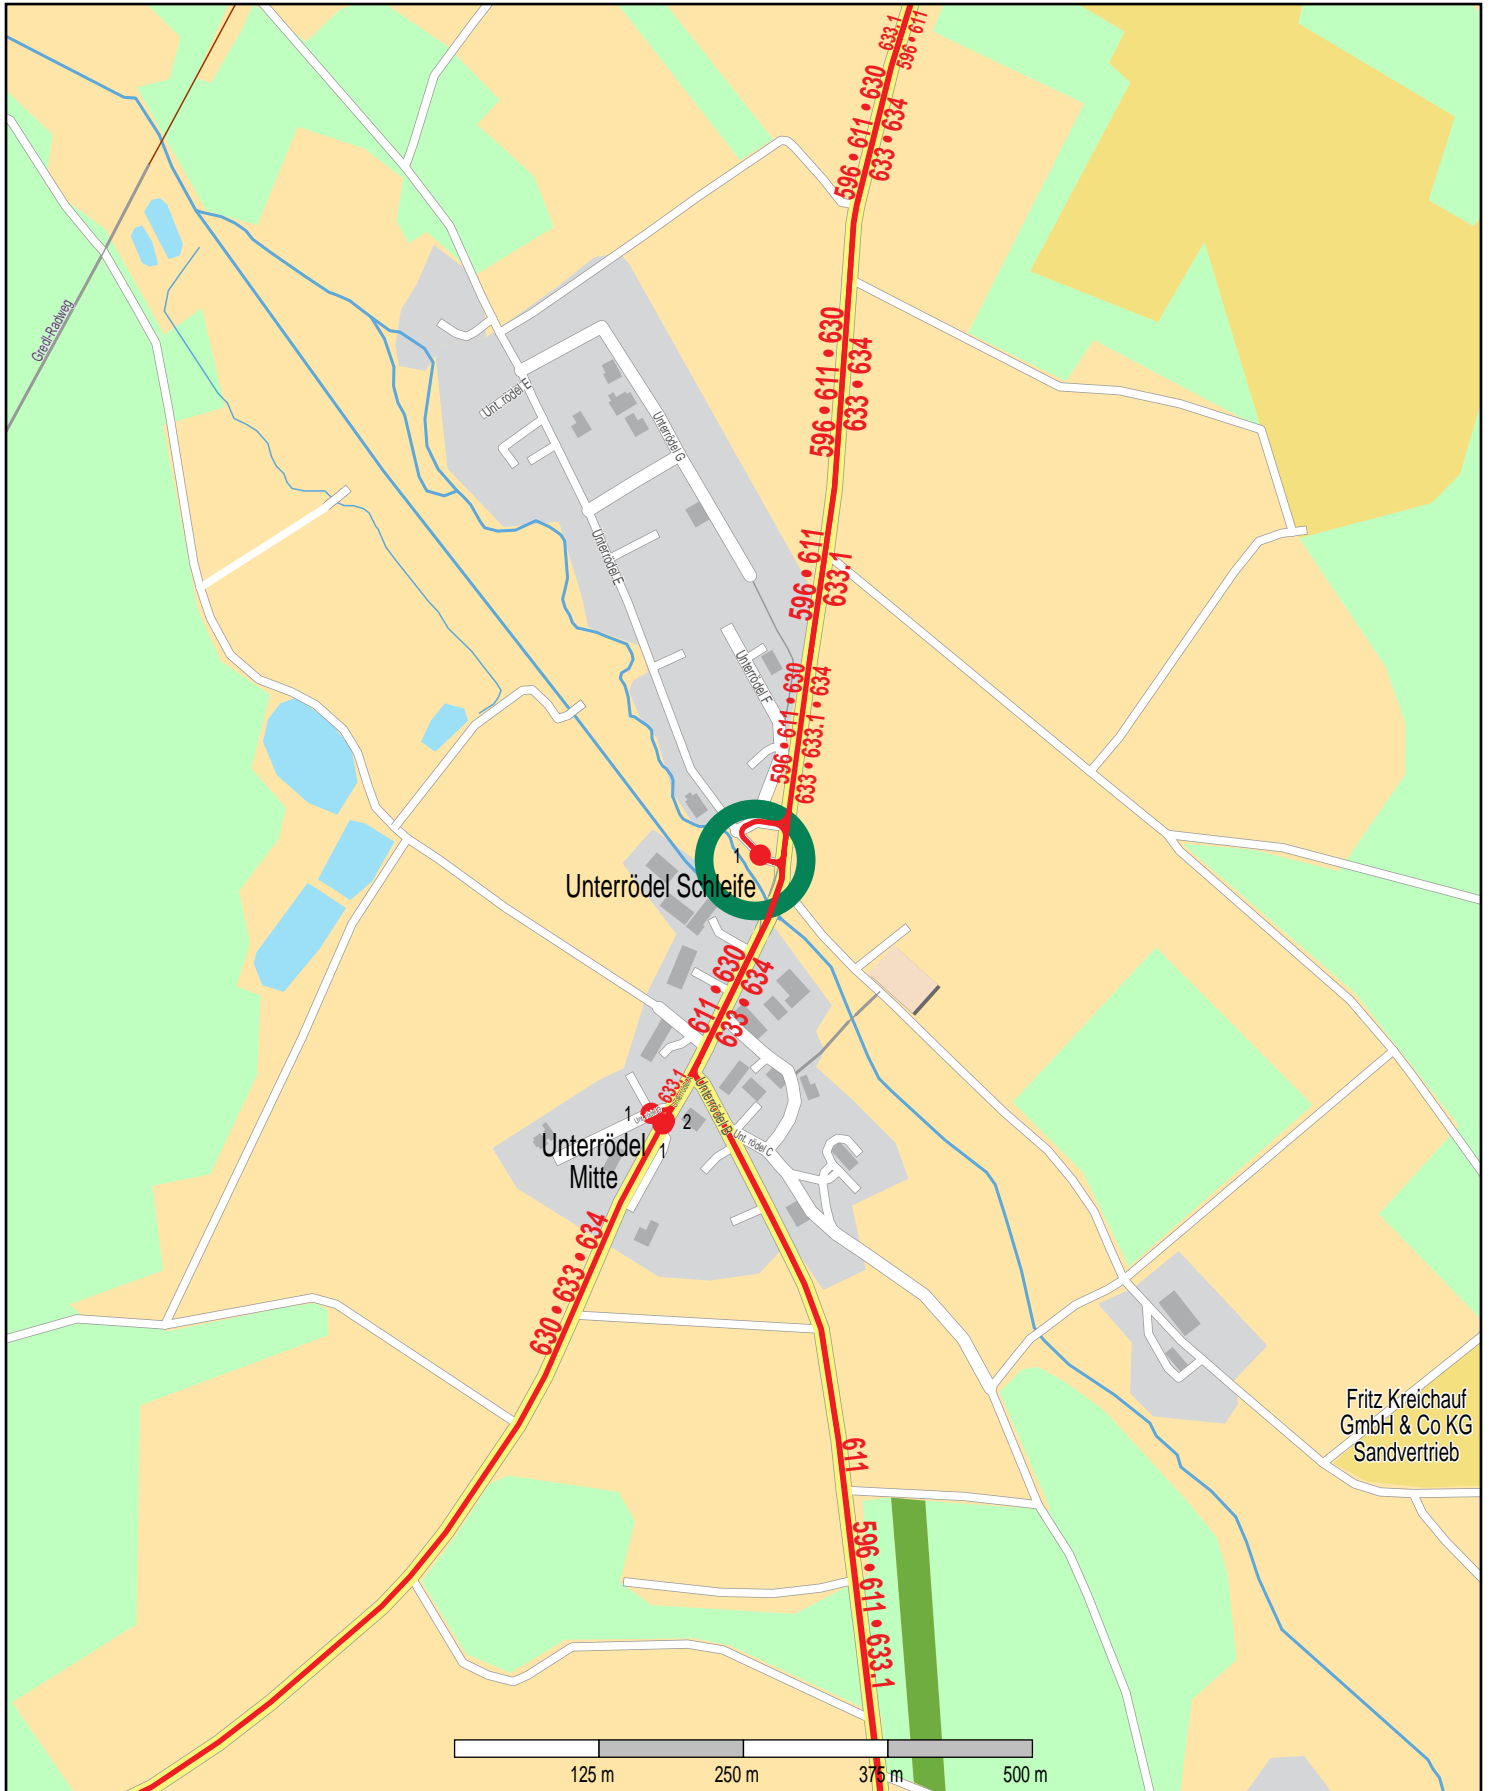

# Haltestelle Unterrödel Schleife

© OpenStreetMap Mitwirkende  
Bus