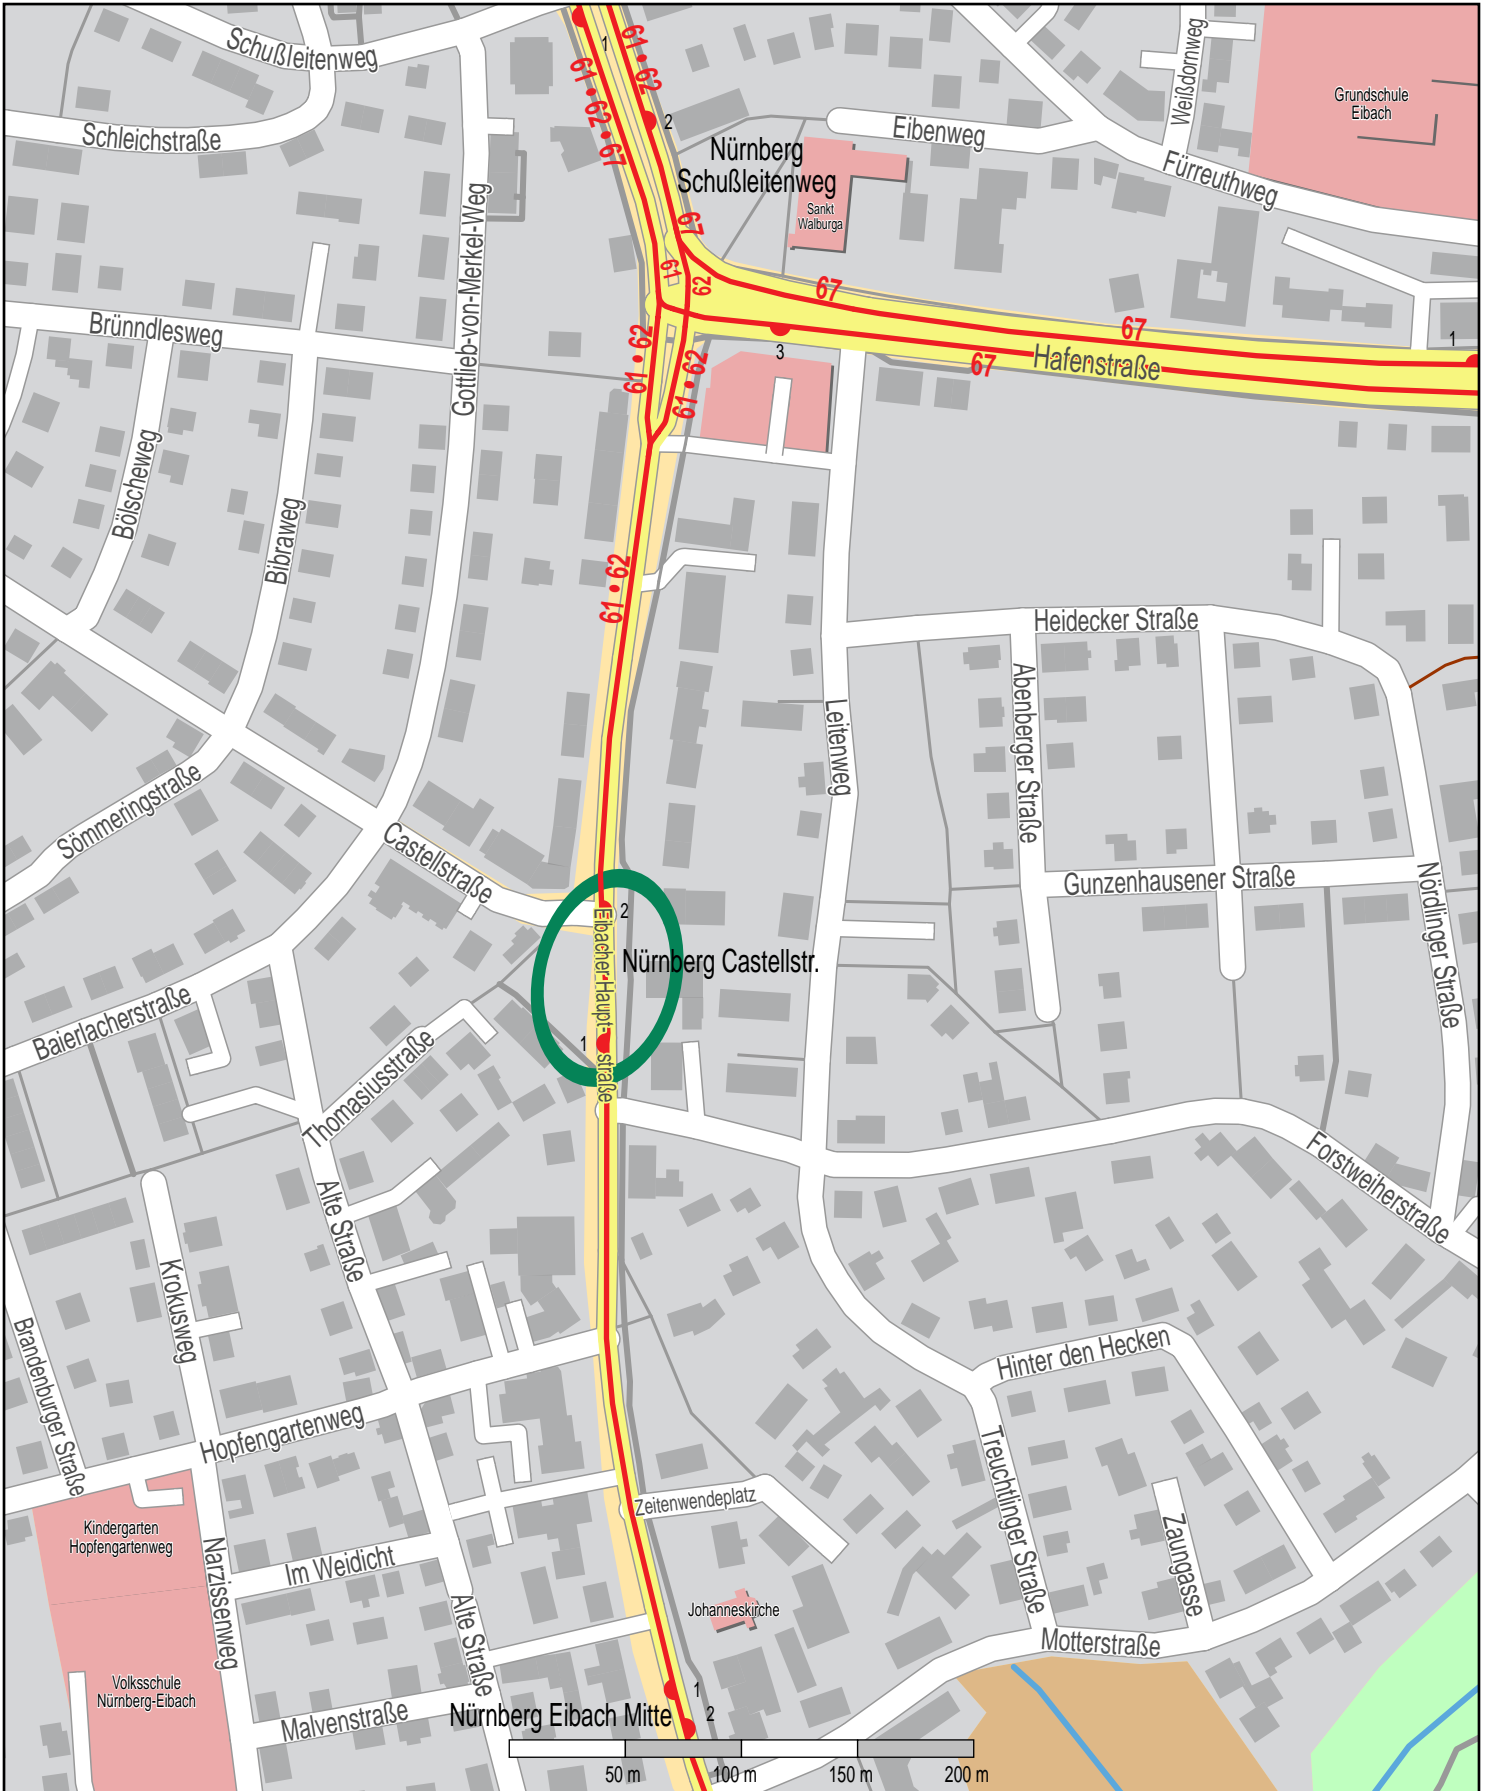

# Haltestelle Nürnberg Castellstr.

© OpenStreetMap Mitwirkende  
Bus