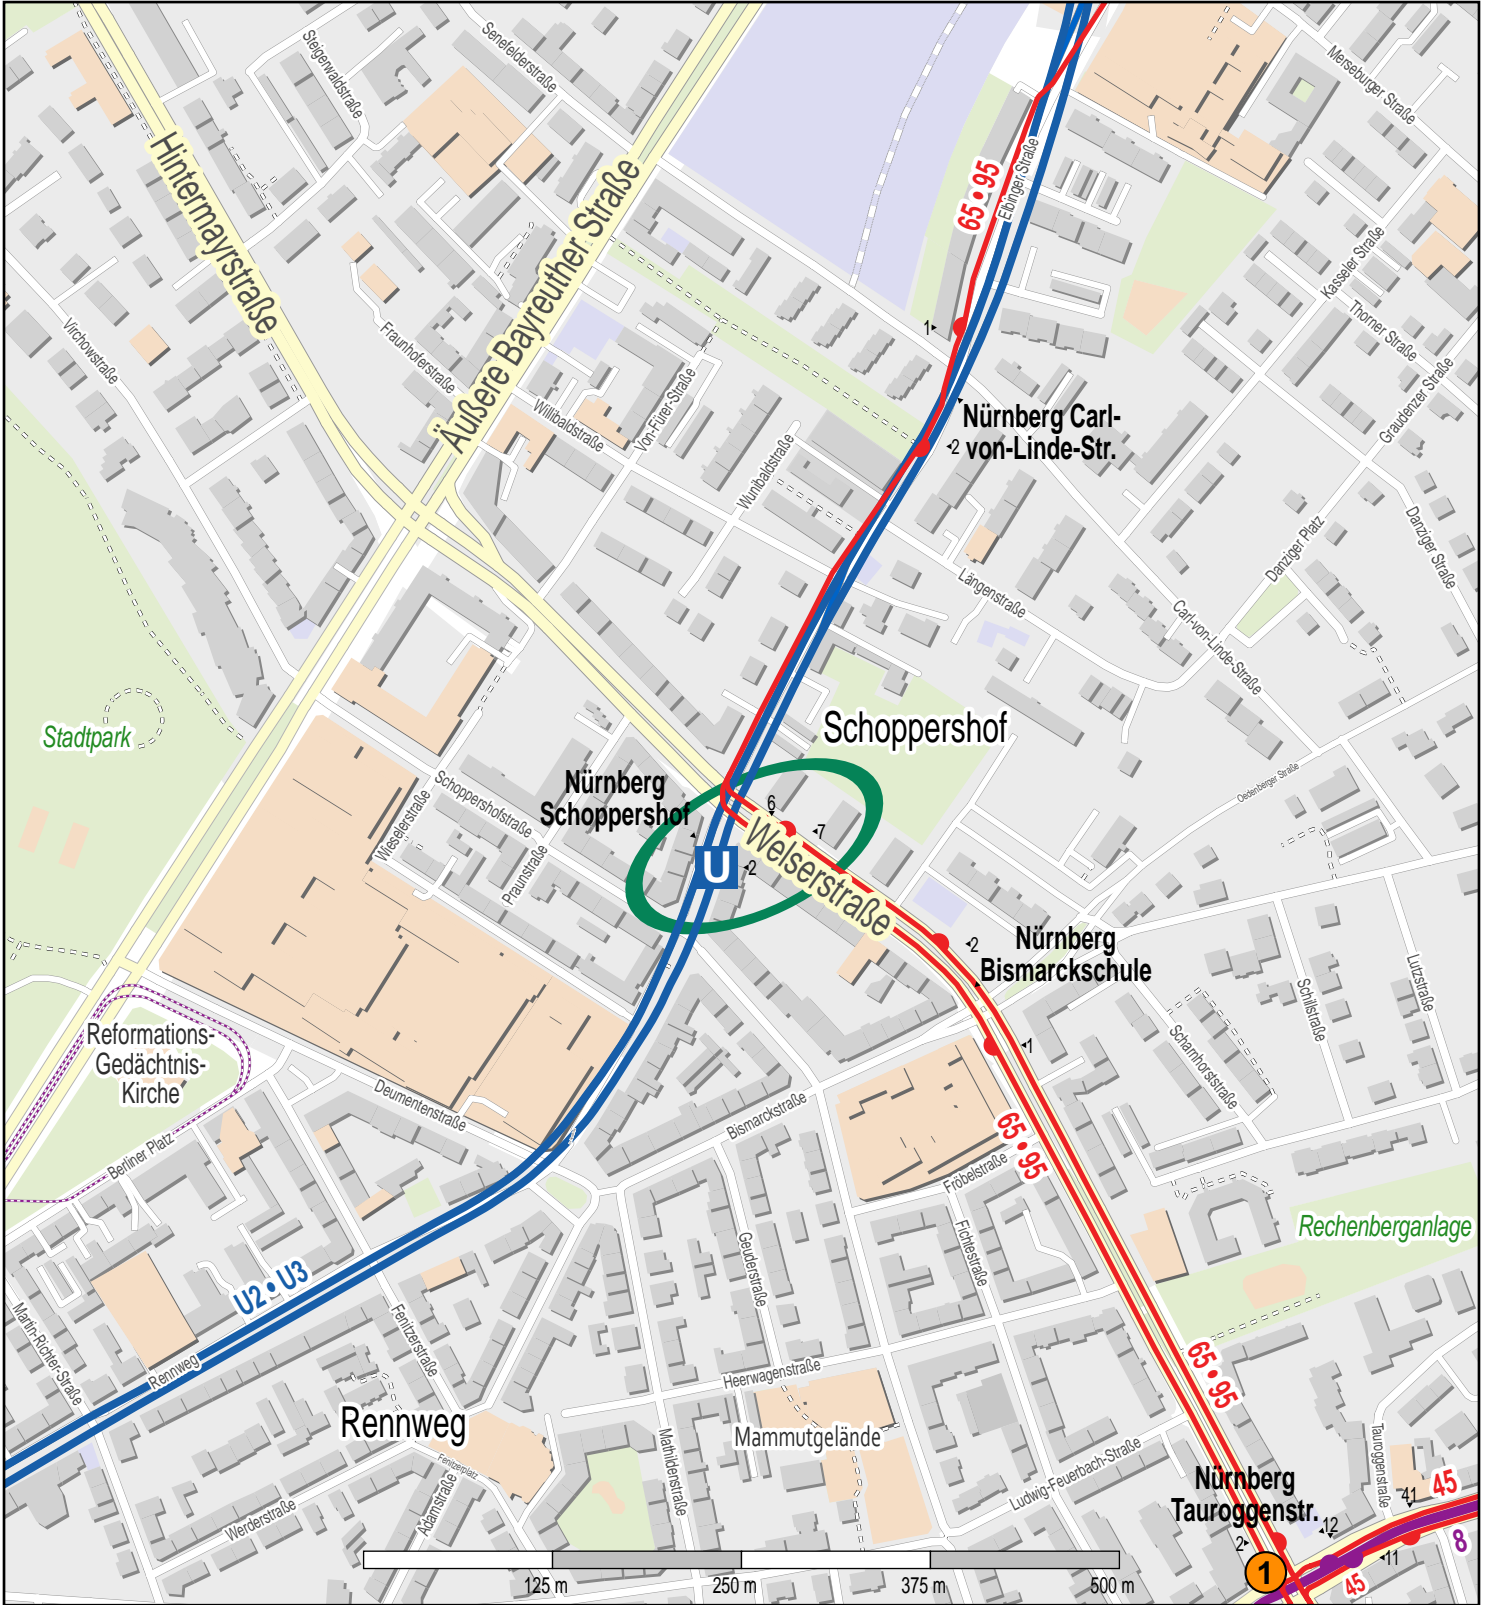

Haltestelle Nürnberg Schoppershof

© OpenStreetMap-Mitwirkende

- U-Bahn
- Straßenbahn
- Bus
- 1 VGN-Verkaufsstelle Welsersstr. 1

Gültig ab: 14.12.2025