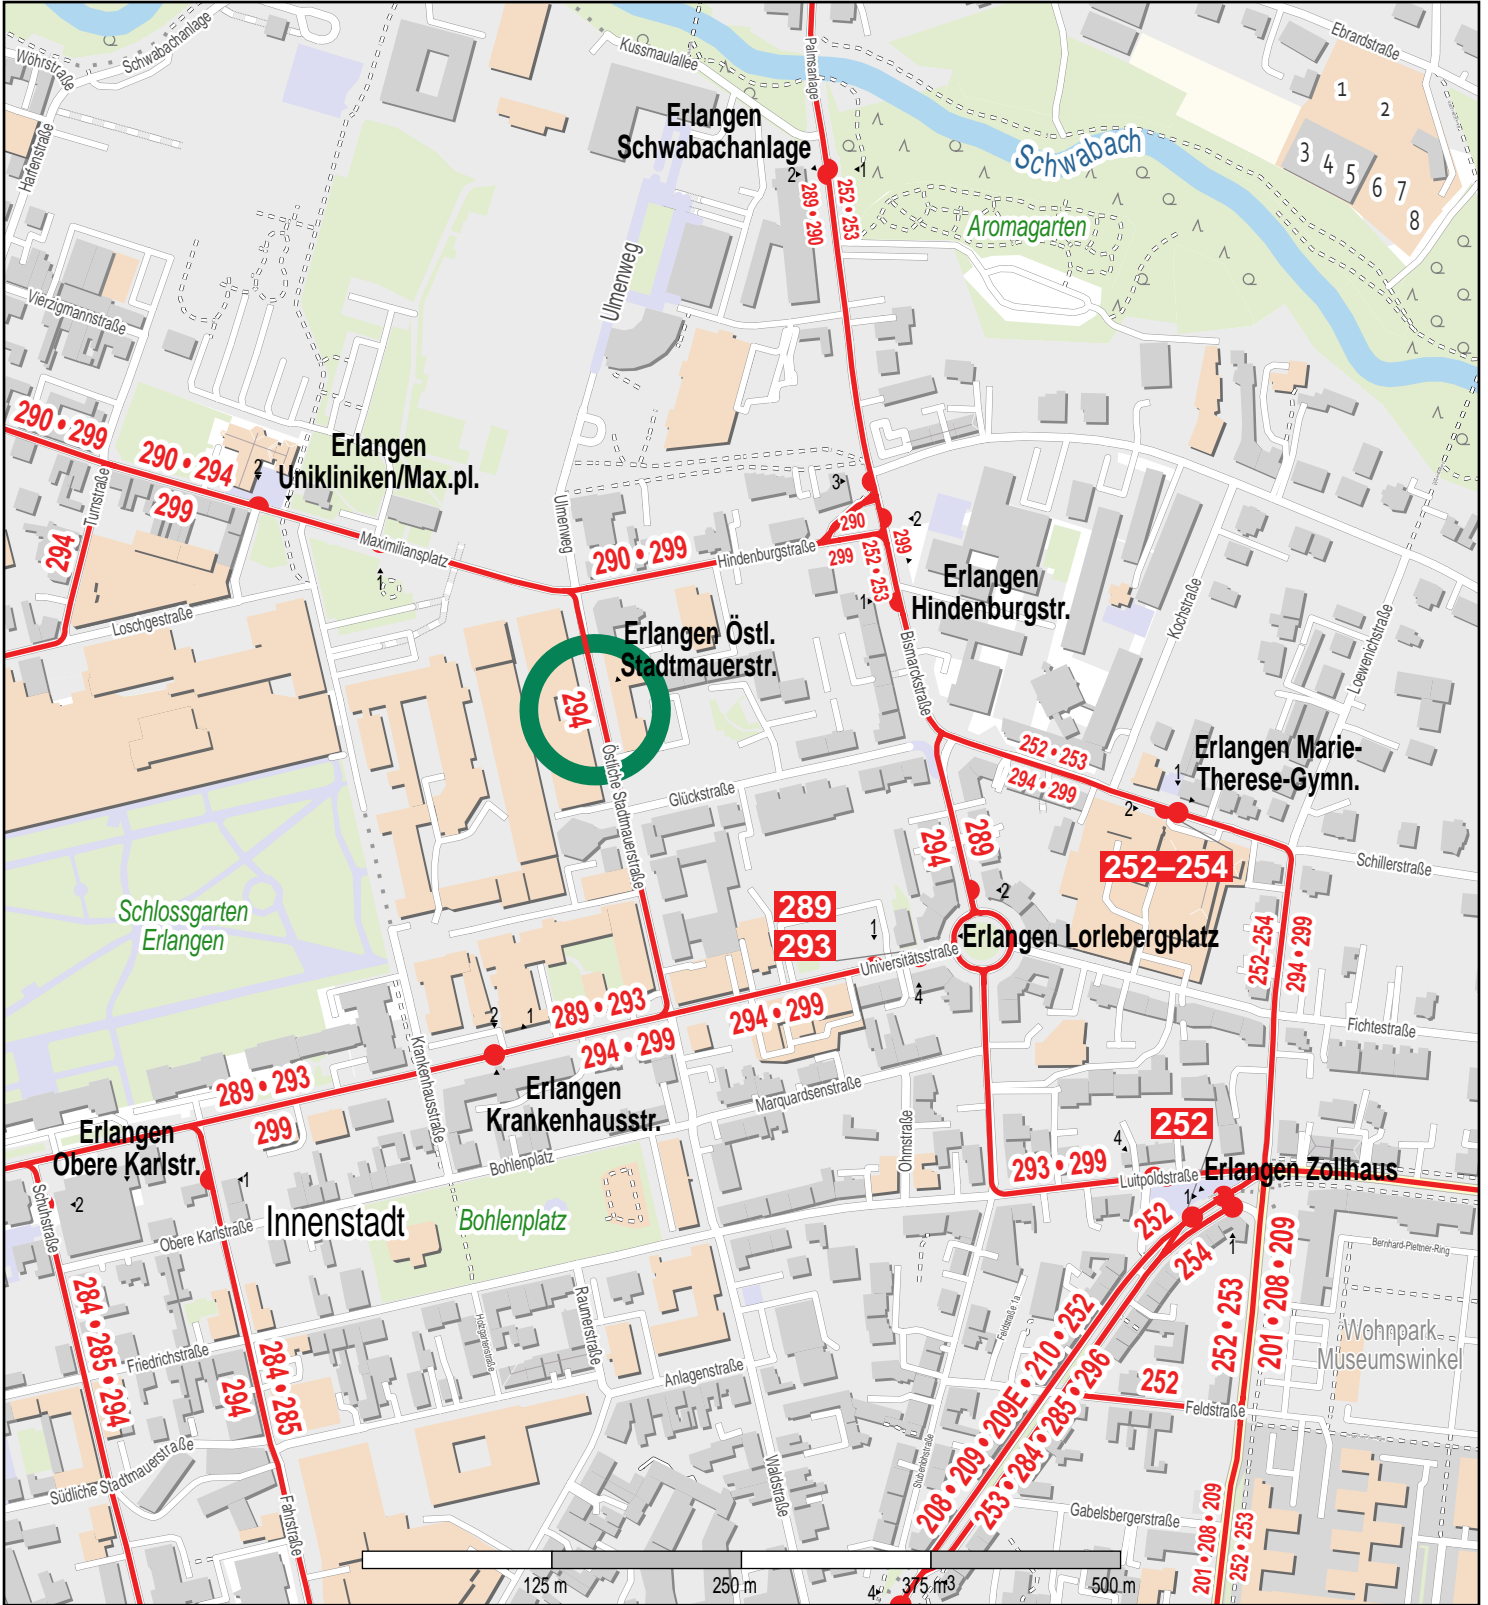

Haltestelle Erlangen Östl. Stadtmauerstr.

© OpenStreetMap-Mitwirkende
Bus

Gueltig ab: 14.12.2025