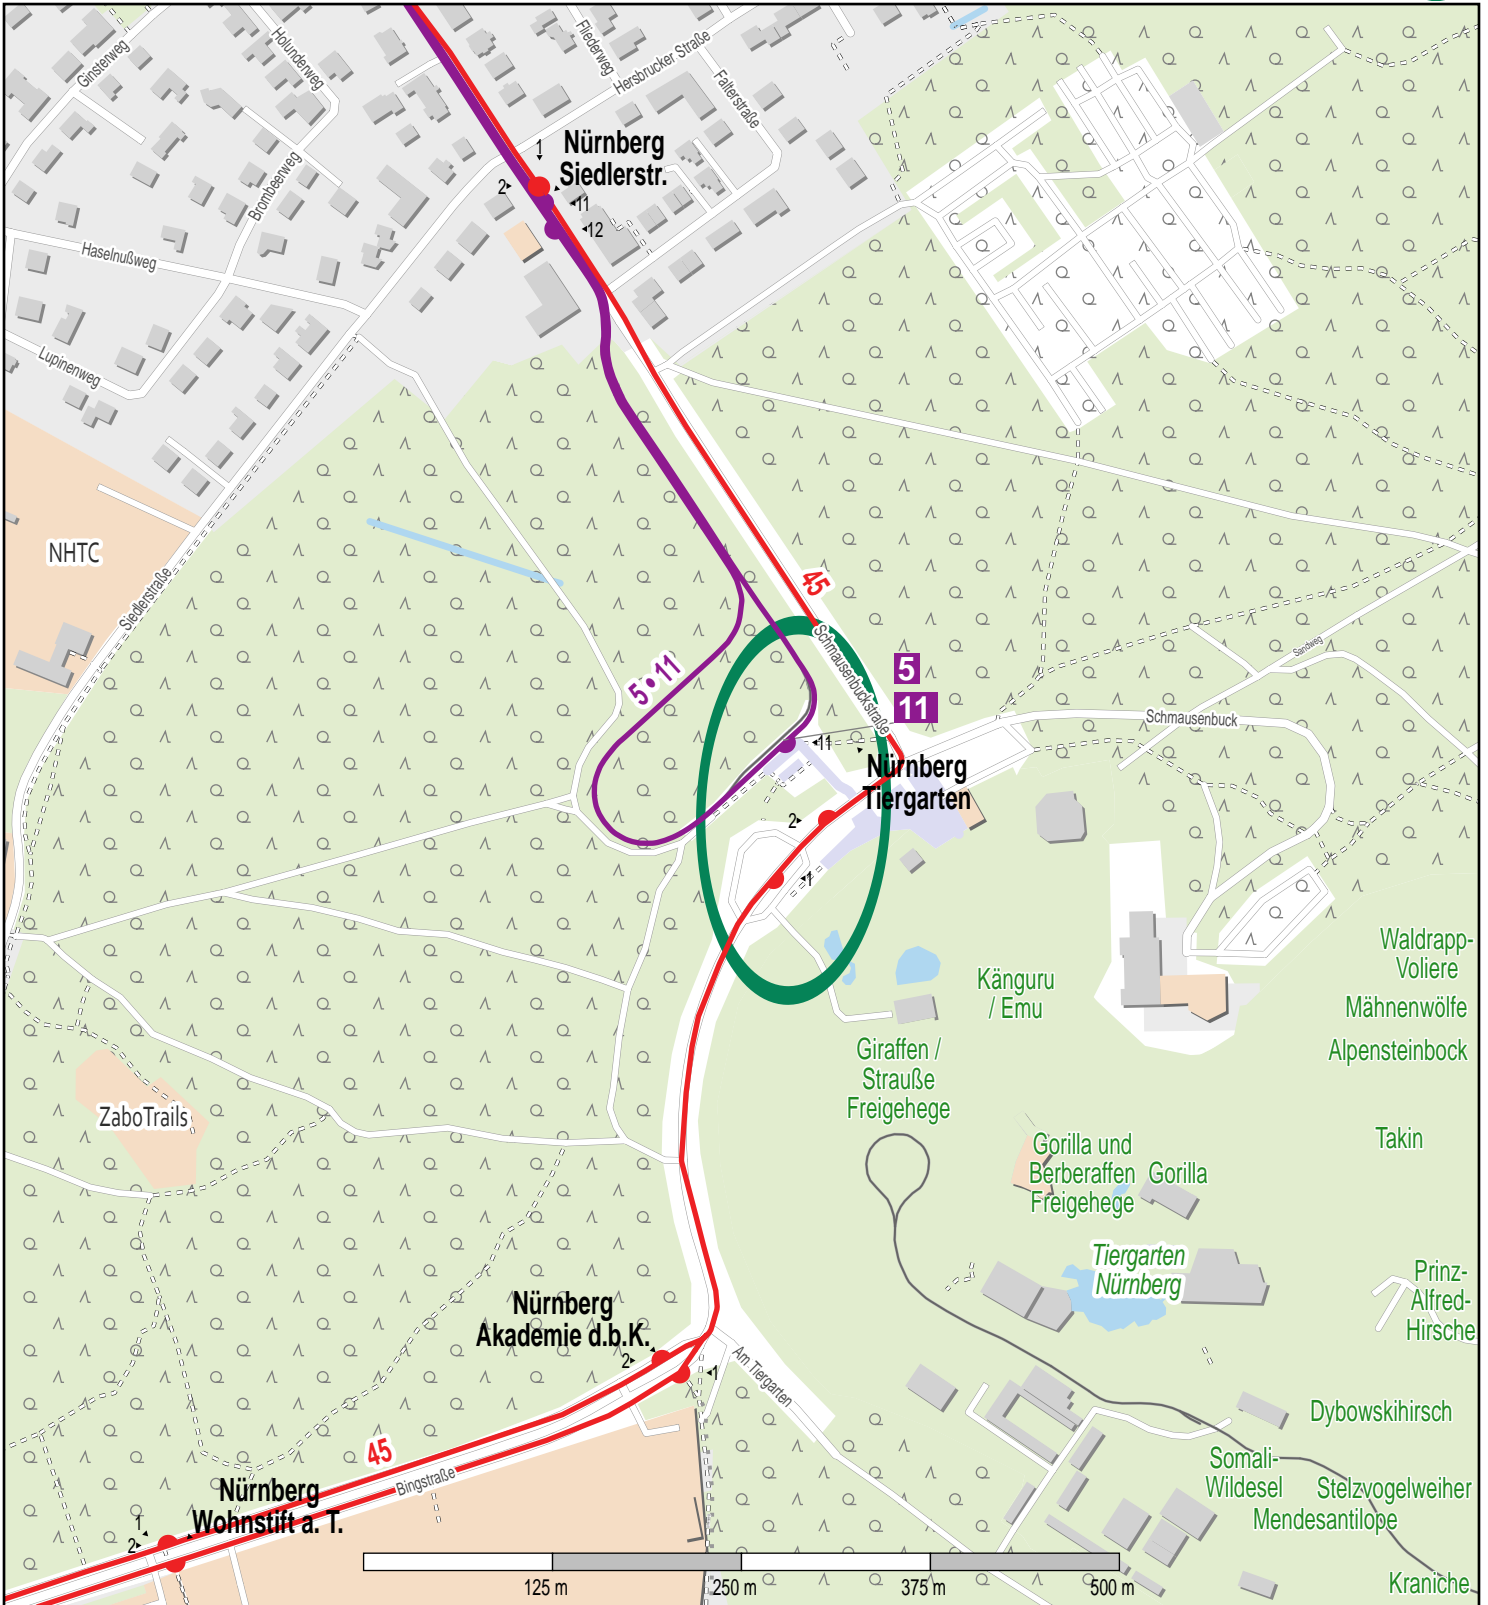

# Haltestelle Nürnberg Tiergarten

© OpenStreetMap-Mitwirkende  
**—** Straßenbahn  
**—** Bus

Gueltig ab: 14.12.2025