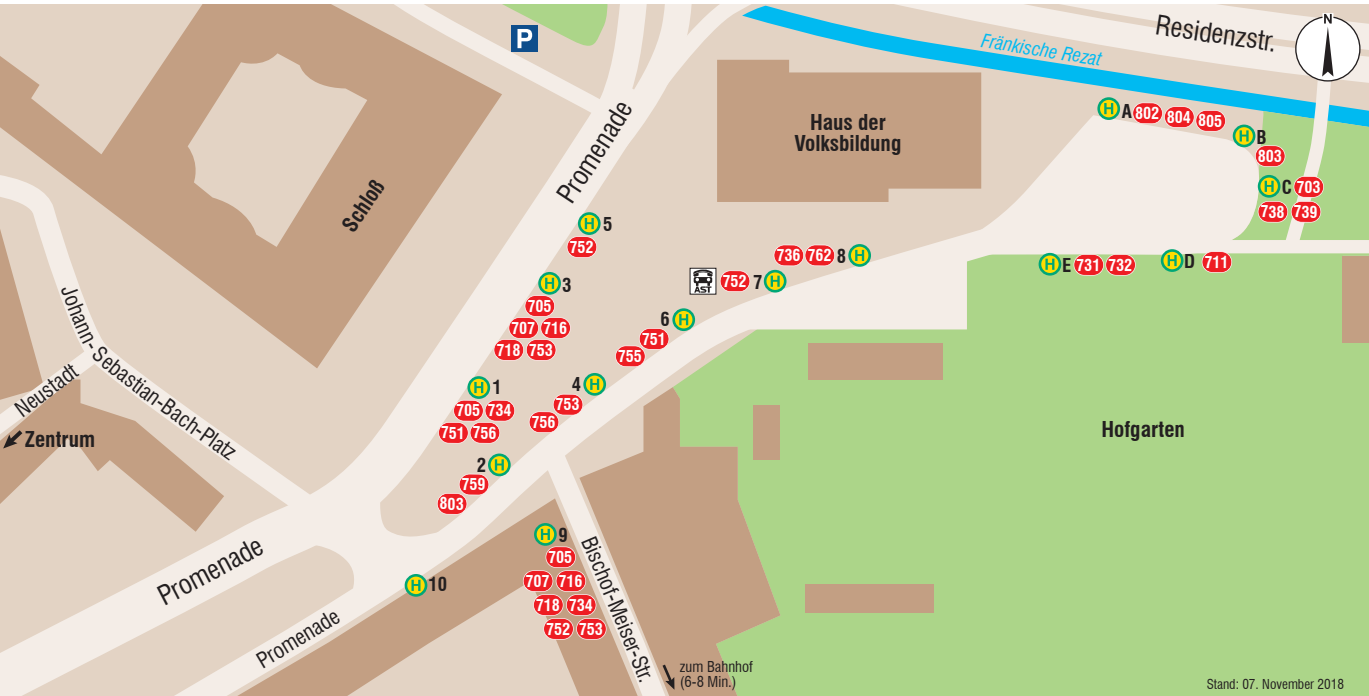

# Belegung der Haltestellen Ansbach Schloßplatz / Inselwiese

## Stadtverkehr

Linie	Richtung		
751	Brücken-Center - Schalkhausen	1	
751	Bahnhof   - Eyb	6	
752	Bahnhof   - Beckenweiher	7	
752	Schulzentrum Nord - Krankenhaus	5	
752	Bahnhof 	9	
753	Meinhardswinden	4	
753	Hennenbach	3	
753	Bahnhof  	9	
755	Eyb - Untereichenbach - Vestenberg	6	
756	Bahnhof   - Waldfriedhof	4	
756	Obereichbach	1	
759	Dautenwinden	2	
762	Brodswinden	8	
	Anrufsammeltaxi	7	

## Regionalverkehr

Linie	Richtung		
703	Leutershausen - Schillingsfürst	C	
705	Oberdachstetten  - Burgbernheim 	1/3	
705	Bahnhof  	9	
707	Rügland - Unternbibert	3	
707	Bahnhof  	9	
711	Lichtenau - Neuendettelsau	D	
716	Frankendorf - Dietenhofen	3	
716	Bahnhof  	9	
718	Großhaslach - Steinbach	3	
718	Bahnhof  	9	
731	Leutershausen - Colmberg	E	
731	Bahnhof  	E	
732	Colmberg - Rothenburg o.d.T. 	E	
732	Bahnhof  	E	
734	Flachslanden - Oberzenn	1	
734	Bahnhof  	9	
736	Weidenbach - Ornbau - Triesdorf 	8	
736	Bahnhof  	8	
738	Merkendorf - Mitteleschenbach	C	
739	Arberg - Wassertrüdingen	C	

## Regionalverkehr

Linie	Richtung		
802	Bechhofen - Feuchtwangen	A	
803	Herrieden Bechhofen	2/B	
804	Herrieden - Feuchtwangen	A	
805	Feuchtwangen - Dinkelsbühl	A	