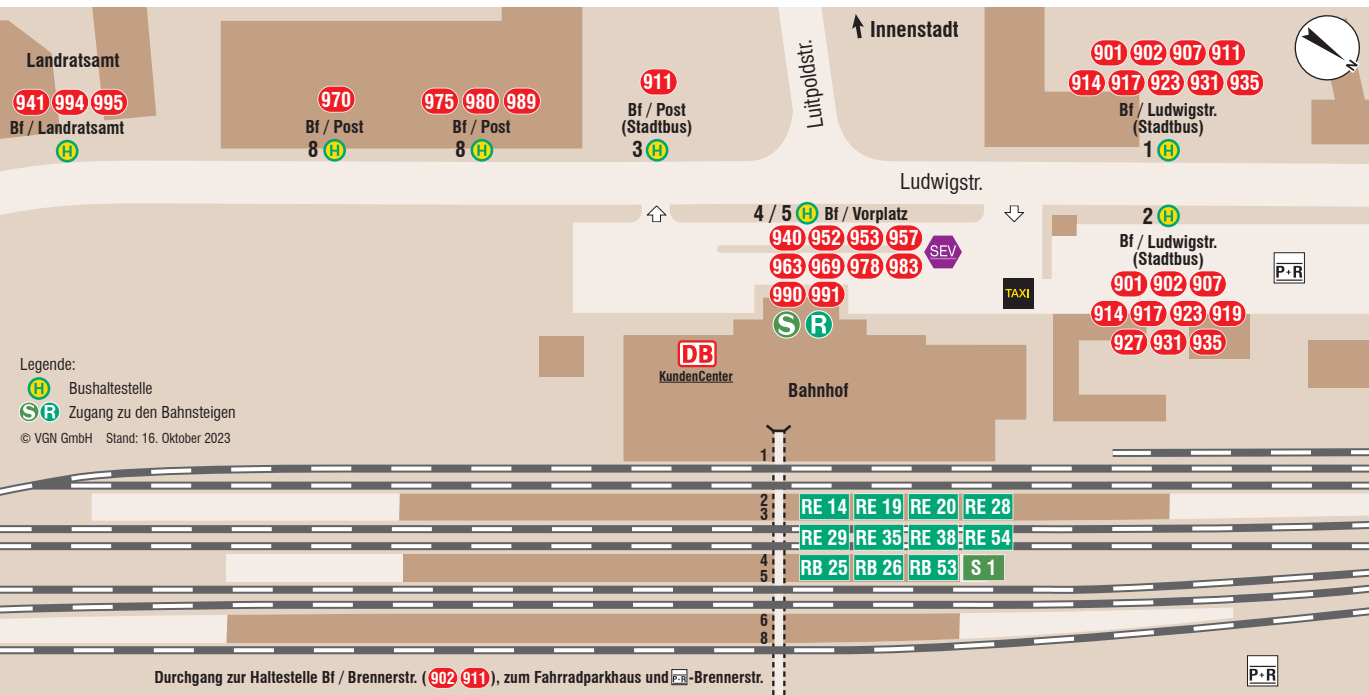

Bamberg Bahnhof

Legende:
 Bushaltestelle
 Zugang zu den Bahnsteigen
© VGN GmbH Stand: 16. Oktober 2023

Durchgang zur Haltestelle Bf / Brennerstr. (902 911), zum Fahrradparkhaus und P+R-Brennerstr.

Belegung der Haltestellen Bamberg Bahnhof

Stadtverkehr

Linie	Richtung	
901	Gartenstadt	2
901	ZOB - Klinikum	1
902	Stadion	2
902	ZOB	1
907	Memmelsdorf	2
907	ZOB	1
911	Hertzstr.	3
911	ZOB	1
914	Kramersfeld - Gundelsheim	2
914	ZOB	1
917	Memmelsdorf - Laubend	2
917	ZOB	1
919	Hafen	2
923	ZOB	1
923	Birkenallee	2
927	Memmelsdorf - Schammelsdorf	2
931	P+R Kronacher Str.	2
931	ZOB	1
935	P+R Kronacher Str. - Gartenstadt (abends)	2
935	ZOB (abends)	1

Regionalverkehr

Linie	Richtung	
940	Kemmern	4 / 5
941	Breitbrunn	Land*
952	Eltmann - Knetzgau	4 / 5
957	Gerach	4 / 5
957	Lahm / Itzgrund	4 / 5
963	Scheßlitz - Weismain	4 / 5
969	Hollfeld	4 / 5
970	Litzendorf	8
975	Heiligenstadt	8
978	Schlüsselfeld	4 / 5
980	Tiefenhöchstadt	8
983	Höchstadt (Aisch)	4 / 5
989	Rauhenebrach	8
990	<i>Steigerwald-Express (Mai - Oktober)</i> Frensdorf - Mühlhausen - Schlüsselfeld	4 / 5
991	Ebrach	4 / 5
994	Priesendorf	Land*
995	Trunstadt	Land*

Land* = Haltestelle Bahnhof / Landratsamt