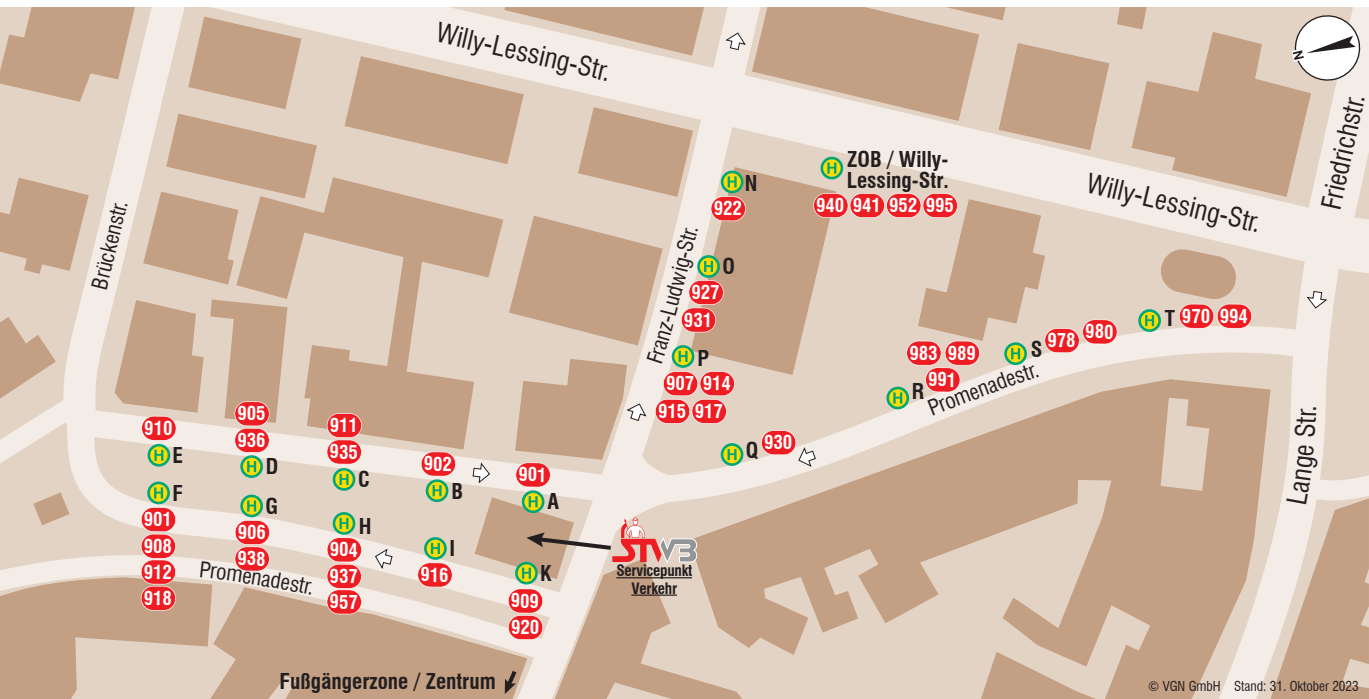

Bamberg ZOB und Willy-Lessing-Straße / ZOB

Belegung der Haltestellen Bamberg ZOB und Willy-Lessing-Straße / ZOB

Stadtverkehr

Linie Richtung

901	Bahnhof S R - Gartenstadt
901	Klinikum
902	Bahnhof S R - Stadion
904	Friedhof - Laubanger - Hallstadt R
905	Wunderburg - Gereuth
906	Konzerthalle - Gaustadt - Bischberg
907	Bahnhof S R - Memmelsdorf
908	Südwest - Klinikum
909	Hain
910	Domplatz - Michelsberg
911	Bahnhof S R - Hertzstr.
912	Stegaurach - Mühlendorf
914	Bahnhof S R - Kramersfeld - Gundelsheim
915	Friedhof - Gartenstadt
916	Schweinfurter Str. - Gaustadt
917	Bahnhof S R - Memmelsdorf - Laubeng.
918	Ob. Stephansberg - Klinikum - Bug - Pettstadt
920	Malerviertel - Bambados
922	Nürnbergger Str. - Gutenbergstr.
927	Bahnhof S R - Memmelsdorf - Schammelsdorf
930	P+R Heinrichsdamm

A
F
B
H
D
G
P
F
K
E
C
F
P
P
I
P
F
K
N
O
Q

Stadtverkehr

Linie Richtung

931	Bahnhof S R - P+R Kronacher Str.
935	Bahnhof S R - P+R Kronacher Str. - Gartenstadt (abends)
936	P+R Heinrichsdamm - Hertzstr. - Gereuth (abends)
937	Südwest - Klinikum (abends)
938	Konzerthalle - Gaustadt (abends)

O
C
D
H
G

Regionalverkehr

Linie Richtung

940	Kemmern
941	Breitbrunn
952	Eltmann
957	Itzgrund
970	Litzendorf
978	Schlüßelfeld
980	Tiefenhöchstadt
983	Höchstadt a.d.Aisch
989	Rauhenebrach
991	Ebrach
994	Priesendorf
995	Trunstadt

*
*
*
H
T
S
S
R
R
R
T
*

* Linien halten an der Haltestelle „ZOB / Willy-Lessing-Str.“