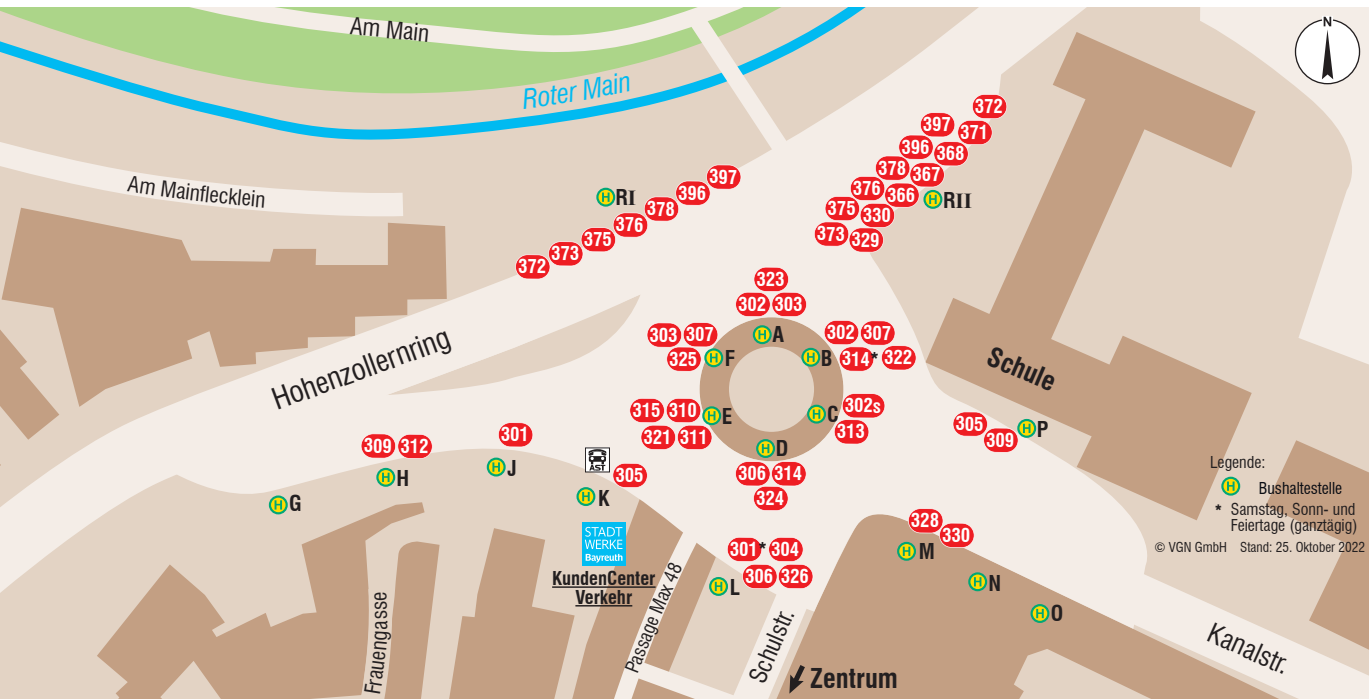

Bayreuth ZOH

Legende:
 Bushaltestelle
* Samstag, Sonn- und Feiertage (ganztägig)
© VGN GmbH Stand: 25. Oktober 2022

Belegung der Haltestellen Bayreuth ZOH

Stadtverkehr

Linie	Richtung	
301	Hbf  - Laineck - Friedrichsthal	J/L*
301	Jakobshof	J
302	St. Johannis	B
302	Hbf  - Hammerstatt - Industriegebiet	A
302s	Schulzentrum Ost	C
303	Klinikum - Reha-Klinik	F
303	Hbf  - Seulbitz	A
304	Birken - Universität	L
305	Meyernberg Nord	P
305	Hbf  - Hohe Warte	K
306	Roter Hügel	D
306	Campus	L
307	Aichig	B
307	Klinikum - Dörnhof	F
309	Hbf  - Bezirkskrankenhaus - Wendelhöfen	H
309	Meyernberg Süd	P
310	Storchennest - Wolfsbach	E
311	Oberkonnersreuth - Wolfsbach	E
312	Hohlmühle - Destuben - Thiergarten	H
313	Maintalsiedlung	C
314	Saas - Südfriedhof	B*/D
315	Storchennest - Hohlmühle - Destuben	E

Stadtverkehr

Linie	Richtung	
321	Hbf  - Hohe Warte	E
322	Hbf  - Hammerstatt - Aichig - St. Johannis - Laineck	B
323	Saas - Birken	A
324	Meyernberg/Nord - Jakobshof	D
325	Roter Hügel - Klinikum	F
326	Oberfrankenhalle - Campus	L

Regionalverkehr

Linie	Richtung	
328	Hbf  - Industriegebiet Nord - Bindlach	M
329	Hbf  - Bad Berneck - Bischofsgrün - Fichtelberg	RII
330	Hbf  - Bindlach / Goldkronach - Bad Berneck	M/RII
366	Hbf  - Bindlach - Bad Berneck	RII
367	Hbf  - Bindlach - Bad Berneck - Gefrees	RII

Regionalverkehr

Linie	Richtung	
368	Hbf  - Bindlach - Bad Berneck - Abzw. Zettlitz	RII
371	Creußen  - Engelmansreuth - Oberbibrach	RII
372	Gesees - Haag - Lindenhart	RI
372	Hauptbahnhof  - Goethestr.	RII
373	Donndorf - Eckersdorf - Oberwaiz	RI
373	Hauptbahnhof  - Goethestr.	RII
375	Eckersdorf/Pettendorf - Obersees/ Glashütten	RI
375	Hauptbahnhof  - Ämtergebäude	RII
376	Donndorf - Glashütten - Plankenfels - Hollfeld	RI
376	Hauptbahnhof 	RII
378	Heinersreuth - Altenplos	RI
378	Hauptbahnhof  - Goethestr.	RII
396	Mistelbach/Eckersdorf - Gößweinstein	RI
396	Hauptbahnhof  - Goethestr.	RII
397	Pettendorf - Pottenstein - Gößweinstein	RI
397	Hauptbahnhof  - Goethestr.	RII