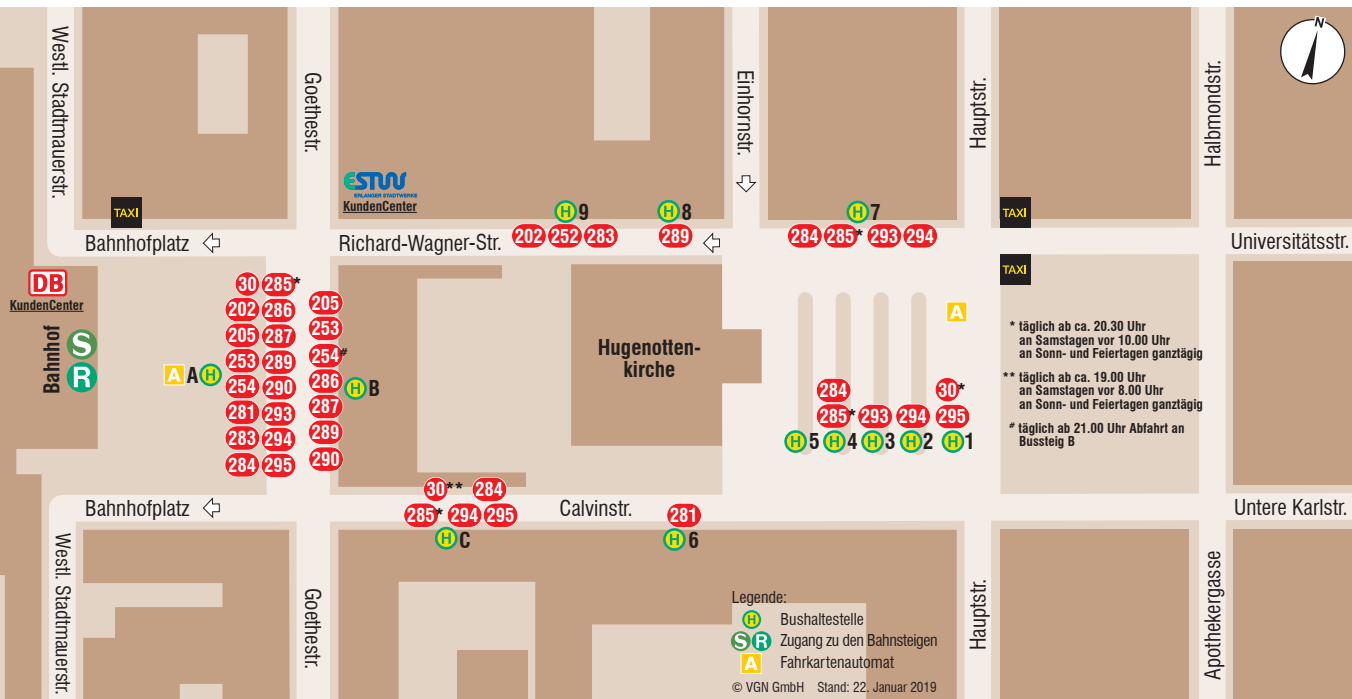

Erlangen Hauptbahnhof

Hugenottenplatz

Belegung der Haltestellen Erlangen Arcaden, Hauptbahnhof und Hugenottenplatz

Linie	Richtung	Gleis		
S 1	Forchheim R - Bamberg R			2
S 1	Fürth Hbf R U - Nürnberg Hbf S R U - Lauf (links Peg) - Hersbruck (links Peg) - Hartmannshof R			3
R 2	Forchheim S R - Bamberg S R - Lichtenfels R - Schney R			1
R 2	Fürth Hbf S R U - Nürnberg Hbf S R U			4
Linie	Richtung			
		Hauptbahnhof	Hugenottenplatz	Arcaden
20	Röthelheimpark - Sealdussiedlung - Tennenlohe - Boxdorf - Buch Nord - Nürnberg Am Wegfeld	-	-	3
30	Erlangen Süd - Nürnberg Am Wegfeld - Flughafen U - Nordostbahnhof R U	A	-/1*	1*/4
30	Hugenottenplatz S R	C**	-	2**
201	Herzogenaurach - Neundorf	-	-	1
201	Busbahnhof S R	-	-	5
202	Weisendorf - Rezeldorf	-	9	-
205	Neuer Markt S R	A	-	1
205	Dechsendorf - Höchststadt (Aisch)	B	-	2
208	Spardorf - Marloffstein - Effeltrich	-	-	3
208	Busbahnhof S R	-	-	5
209	Neunkirchen a.B. - Eckental R	-	-	3
209	Busbahnhof	-	-	5
209E	Schnellbus Eschenau R	-	-	3
209E	Busbahnhof	-	-	5
210	Uttenreuth - Kalchreuth R - Heroldsberg R	-	-	3
210	Busbahnhof	-	-	5
252	Igelsdorf - Baiersdorf R (- Möhrendorf - Kleinseebach)	-	9	5
253	Neuer Markt	A	-	1
253	Bubenreuth S	B	-	2