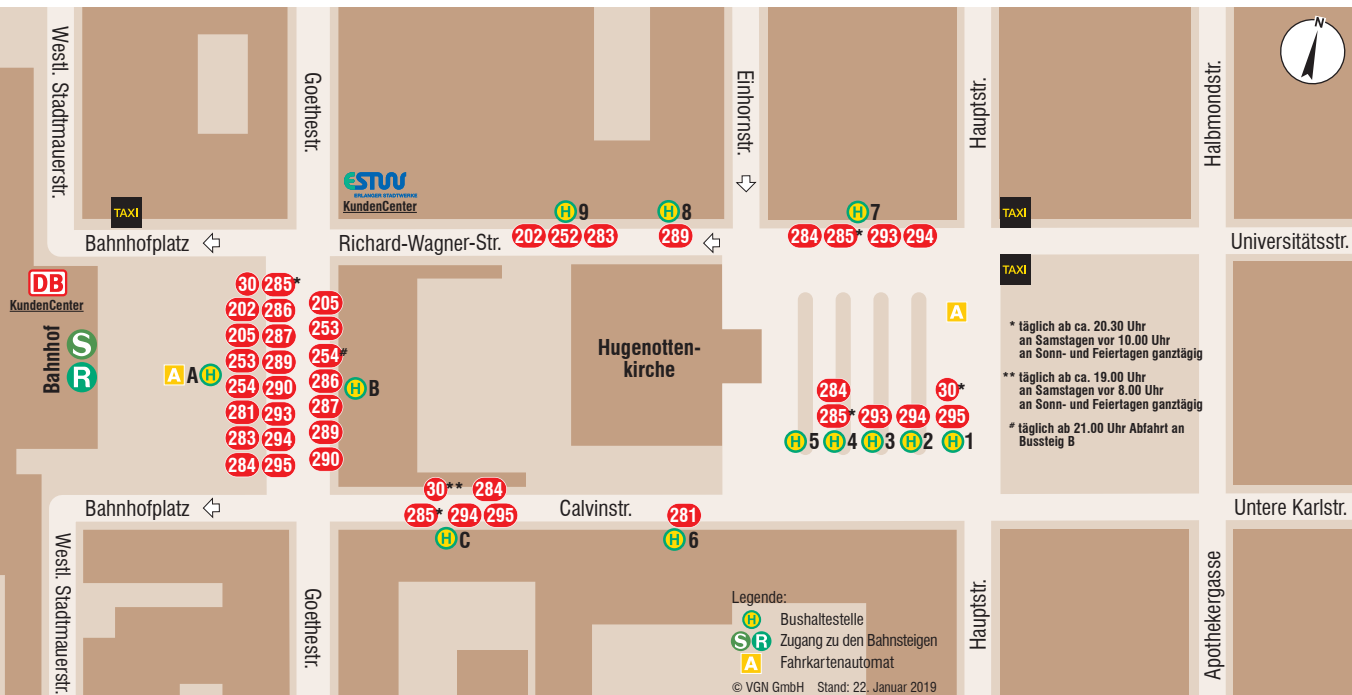

Erlangen Hauptbahnhof

Hugenottenplatz

Belegung der Haltestellen Erlangen Arcaden, Hauptbahnhof und Hugenottenplatz

Linie	Richtung	Linie	Richtung	Linie	Richtung	Linie	Richtung	Hauptbahnhof	Hugenottenplatz	Arcaden
S 1	Bamberg R	RE 19	Bamberg S	RE 42	Redwitz (Rodach) R			A/B [#]	-	5/6
S 1	Hartmannshof R	RE 19	Nürnberg Hbf S R U	RE 42	Nürnberg Hbf S R U	254	Möhrendorf - Kleinseebach	B	-	5/6
RE 14	Lichtenfels R	RE 20	Haßfurt R	RE 49	Lichtenfels R	281	Hugenottenplatz	-	-	2
RE 14	Nürnberg Hbf S R U	RE 20	Nürnberg Hbf S R U	RE 49	Nürnberg Hbf S R U	281	Frauenaurach - Kriegenbrunn - Hüttendorf	A	6	1
						283	Dechsendorfer Weiher	-	9	-
						284	Bruck - Eichendorffschule - Bruck Bahnhof S	A	7	7
						284	Zollhaus - Sieglitzhof	C	4	6
20	Röthelheimpark - Sebaldussiedlung - Tennenlohe - Boxdorf - Buch Nord - Nürnberg Am Wegfeld					285	Bruck - Max-Planck-Str.	-/A*	-/7*	4/7*
30	Erlangen Süd - Nürnberg Am Wegfeld - Flughafen U - Nordostbahnhof R U					285	Zollhaus - Buckenhof	-/C*	-/4*	3/6*
30	Hugenottenplatz S R					286	Gebbertstr. - Max-Planck-Str.	A	-	3
201	Herzogenaurach - Neundorf					286	Martin-Luther-Platz - Schulzentrum West - Lindnerstr.	B	-	4
201	Busbahnhof S R					287	Technische Fakultät - Sebaldussiedlung	A	-	3
202	Weisendorf - Rezeldorf					287	Zambellistr. - Steudach - Westfriedhof	B	-	4
205	Neuer Markt S R					289	Büchenbach Nord - Klinikum am Europakanal	A	8	1
205	Dechsendorf - Höchststadt (Aisch)					289	Martin-Luther-Platz - Waldkrankenhaus	B	-	2
208	Spardorf - Marloffstein - Effeltrich					290	Maximiliansplatz/Kliniken - Waldkrankenhaus	B	-	2
208	Busbahnhof S R					290	Bruck - Tennenlohe - Großgründlach - Boxdorf - Nürnberg Am Wegfeld	A	-	1
209	Neunkirchen a.B. - Eckental R					293	Röthelheimpark - Sebaldussiedlung - Bruck Bahnhof S	A	3	-
209	Busbahnhof					293	Martin-Luther-Platz - In der Reuth - Lindnerstr.	-	7	-
209E	Schnellbus Eschenau R					294	Bruck - Eltersdorf S	A	7	7
209E	Busbahnhof					294	Röthelheimpark - Sieglitzhof	C	2	6
210	Uttenreuth - Kalchreuth R - Heroldsberg R					295	Gebbertstr. - Tennenlohe	A	1	1
210	Busbahnhof									
252	Igelsdorf - Baiersdorf R (- Möhrendorf - Kleinseebach)									
253	Neuer Markt									
253	Bubenreuth S									