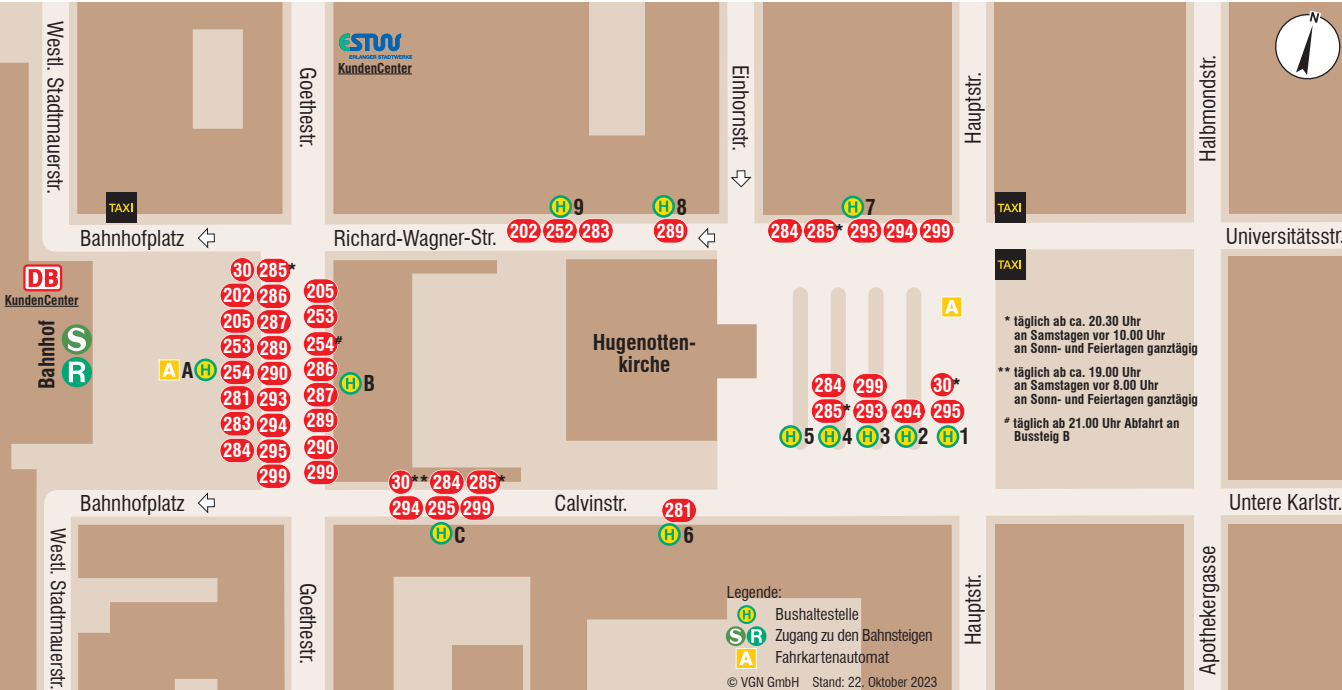

Erlangen Hauptbahnhof

Hugenottenplatz

TAXI

* täglich ab ca. 20.30 Uhr
an Samstagen vor 10.00 Uhr
an Sonn- und Feiertagen ganztägig

** täglich ab ca. 19.00 Uhr
an Samstagen vor 8.00 Uhr
an Sonn- und Feiertagen ganztägig

* täglich ab 21.00 Uhr Abfahrt an
Bussteig B

Legende:

- Bushaltestelle
- Zugang zu den Bahnsteigen
- Fahrkartenautomat