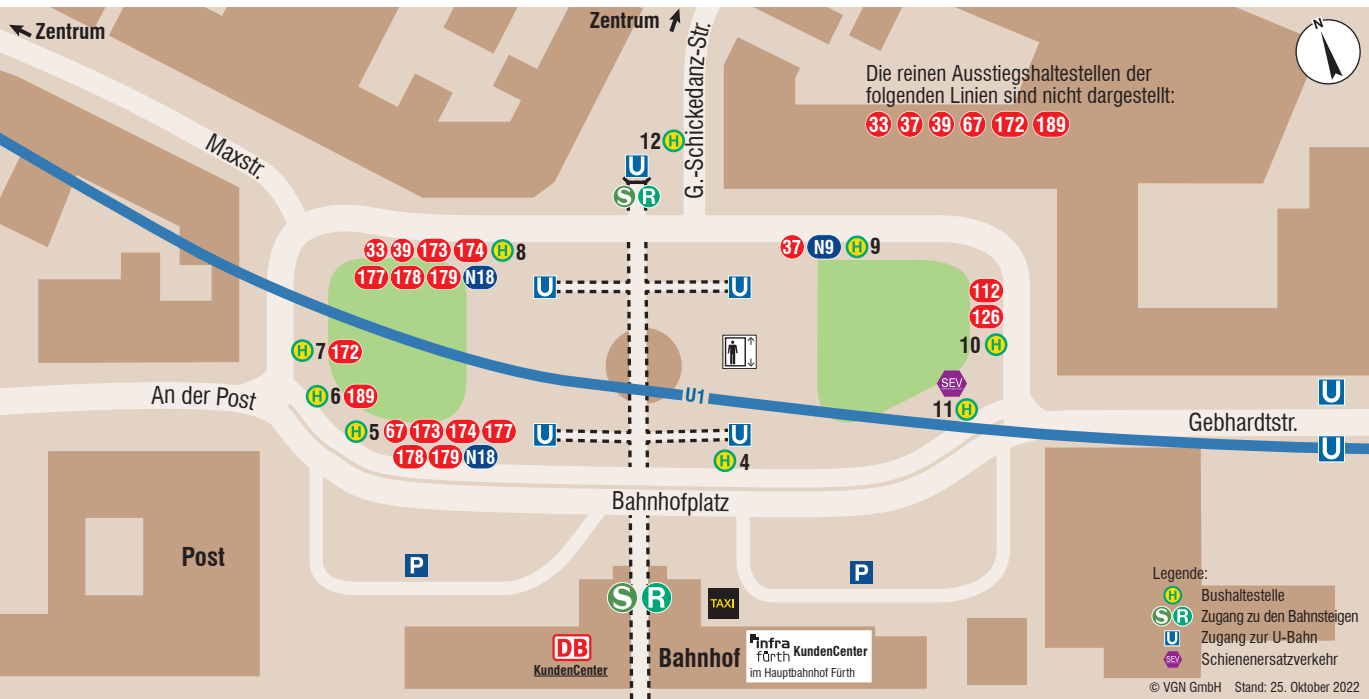

Fürth Hauptbahnhof

← Zentrum

Zentrum ↑

Die reinen Ausstiegshaltestellen der folgenden Linien sind nicht dargestellt:

33 37 39 67 172 189

Legende:

- Bushaltestelle
- Zugang zu den Bahnsteigen
- Zugang zur U-Bahn
- Schienenersatzverkehr

Belegung der Haltestellen Fürth Hauptbahnhof

Linie Richtung

S 1 Bamberg **R**

S 1 Neumarkt **R**

Linie Richtung

RE 10 Dettelbach **R**

RE 10 Nürnberg Hbf **S R U**

RE 14 Ludwigsstadt

RE 14 Nürnberg Hbf **S R U**

RE 19 Sonneberg Hbf

RE 19 Nürnberg Hbf **S R U**

RE 20 Haßfurt **R**

RE 20 Nürnberg Hbf **S R U**

Linie Richtung

U 1 Plärrer **U** - Nürnberg Hbf **S R U**
Messe - Langwasser Süd

177 Stresemannplatz - infra - Europaallee

178 Flößaustr. - Dambach - Eschenau -
Heilstättensiedlung (- Waldkrankenhaus
bzw. Weiherhof)

179 Stresemannplatz - Südstadtpark - Fürth
Süd bzw. Europaallee

Linie Richtung Rathaus