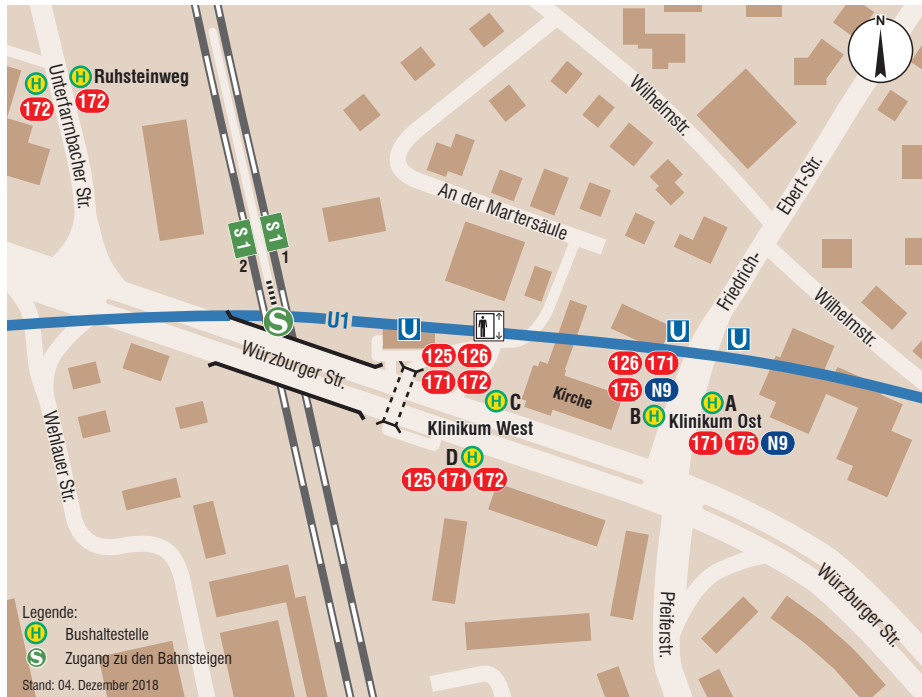

Fürth Klinikum und Unterfarnbach Bahnhof

Linie Bf. Unterfarnbach

- **S 1** Erlangen - Forchheim - Bamberg
- **S 1** Fürth Hbf - Nürnberg Hbf - Lauf (links Peg) - Hartmannshof

Gleis

- 1
- 2

Linie Haltestelle Klinikum

- **U 1** Hardhöhe
- **U 1** Fürth Hbf - Plärrer - Nürnberg Hbf - Messe - Langwasser Süd

Linie Haltestelle Klinikum Ost

- **126** Atzenhof - Obermichelbach - Veitsbronn - Siegsdorf
- **171** Eigenes Heim bzw. Vach Nord
- **175** Eigenes Heim - Vach Nord
- **171** Hardhöhe - Oberfürberg
- **175** Kulturforum - Rathaus - Poppenreuth - Stadtgrenze

- B
- A
- A
- B
- B

Night Liner

- **N9** Rathaus - Fürth Hbf - Plärrer - Nürnberg Hbf
- **N9** Hardhöhe - Burgfarnbach

- A
- B

Linie Haltestelle Klinikum West

- **125** Burgfarnbach - Seukendorf - Siegsdorf
- **126** Atzenhof - Obermichelbach - Veitsbronn - Siegsdorf
- **171** Hardhöhe - Oberfürberg
- **172** Unterfarnbach - Burgfarnbach
- **125** Kulturforum - Rathaus
- **171** Eigenes Heim bzw. Vach Nord
- **172** Scherbsgrabenbäder - Kulturforum - Fürth Hbf

- C
- C
- C
- C
- D
- D
- D

Legende:
Bushaltestelle
Zugang zu den Bahnsteigen

Stand: 04. Dezember 2018