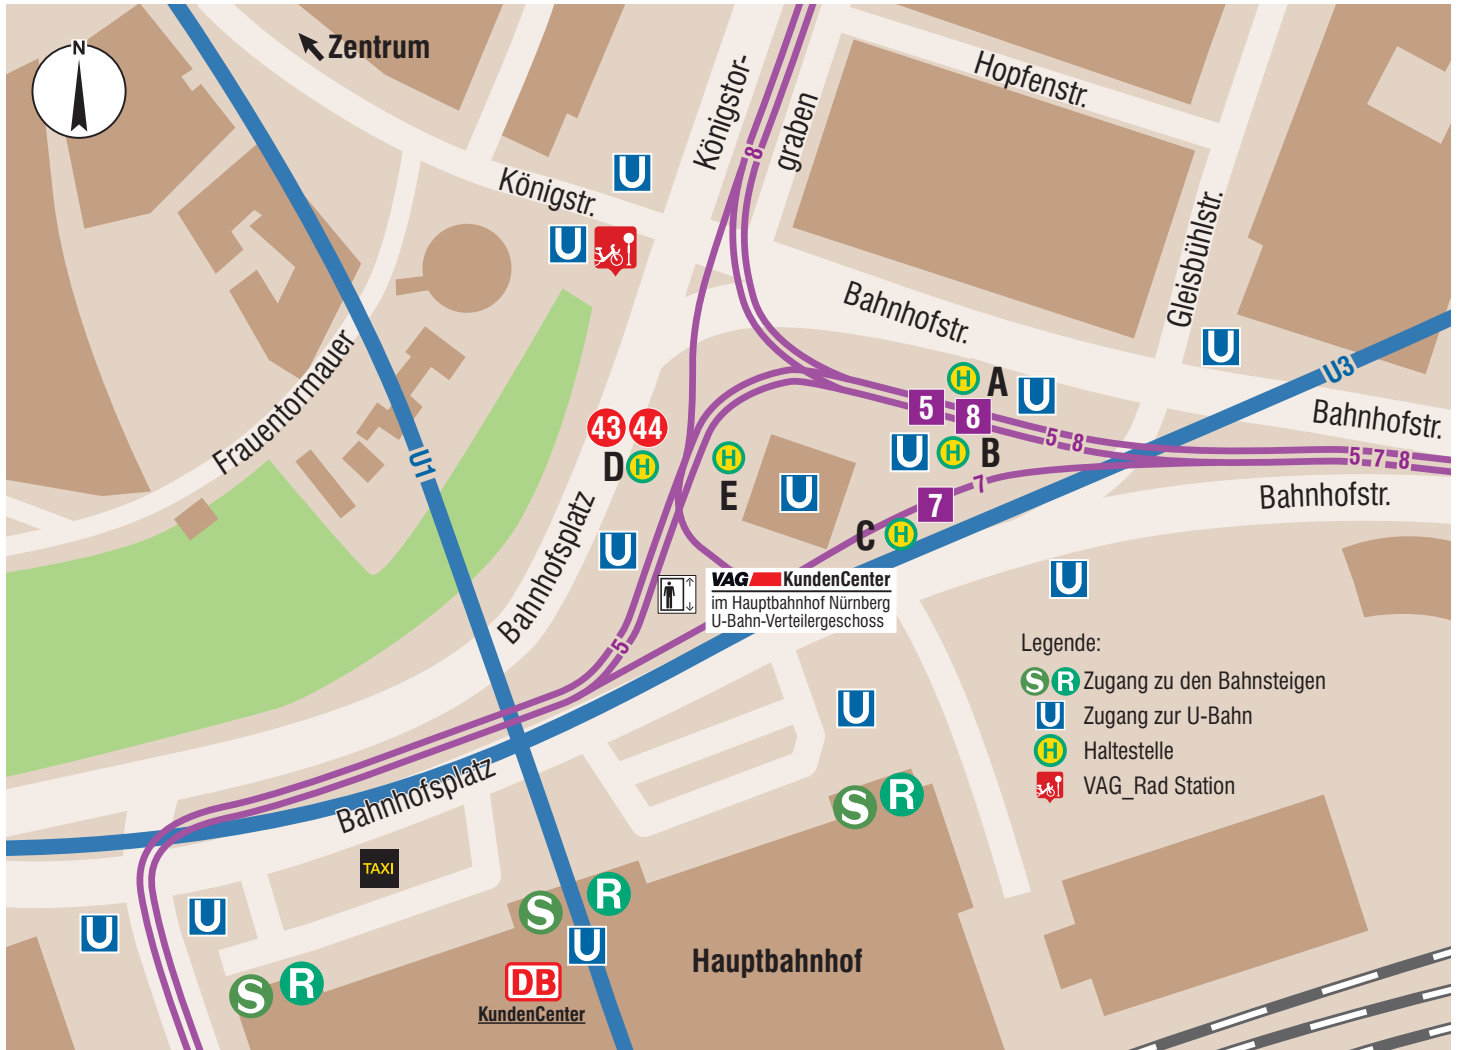

Nürnberg Hauptbahnhof

Legende:

- Zugang zu den Bahnsteigen
- Zugang zur U-Bahn
- Haltestelle
- VAG_Rad Station

Linie	Richtung	H
S 1	Lauf (links Peg) - Hersbruck (links Peg) - Hartmannshof	2-5
S 1	Fürth - Erlangen - Forchheim - Bamberg	2-5
S 2	Schwabach - Roth	1-3
S 2	Feucht - Altdorf (b. Nbg.)	1-3
S 3	Feucht - Neumarkt	1-3
S 4	Heilsbronn - Ansbach - Dombühl	22
R 1	Fürth - Neustadt (Aisch) - Kitzingen - Dettelbach	
R 12	Fürth - Siegelsdorf - Markt Erlbach	
R 2	Fürth - Erlangen - Forchheim - Bamberg - Schney	
R 3	Hersbruck (rechts Peg) - Neuhaus - Pegnitz - Bayreuth	
R 31	Simmelsdorf-Hüttenbach	
R 4	Hartmannshof - Neukirchen (b.S.-R.) - Amberg	
R 5	Neumarkt - Parsberg	
R 6	Schwabach - Roth - Pleinfeld - Treuchtlingen	
R 7	Ansbach - Dombühl - Schnelldorf	
R 9	Allersberg (Rothsee) - Kinding	

Linie	Richtung	H
U 1	Fürth Hardhöhe - Fürth Hbf - Eberharshof - Plärrer - Nürnberg Hbf - Messe - Langwasser Süd	
U 2	Röthenbach - Plärrer - Nürnberg Hbf - Rathenauplatz - Nordostbahnhof - Ziegelstein - Flughafen	
U 3	Gustav-Adolf-Str. - Plärrer - Nürnberg Hbf - Rathenauplatz - Friedrich-Ebert-Platz - Nordwestring	
5	Frankenstr. - Worzeldorfer Str.	A
5	Mögeldorf - Tiergarten	B
7	Tristanstr.	C
8	Erlenstegen	A
8	Doku-Zentrum	B
43	Zerzabelshof Mitte - Ostring - Heinemannbrücke	D
44	Gleißhammer - Zerzabelshof Mitte - Zerzabelshof Ost	D