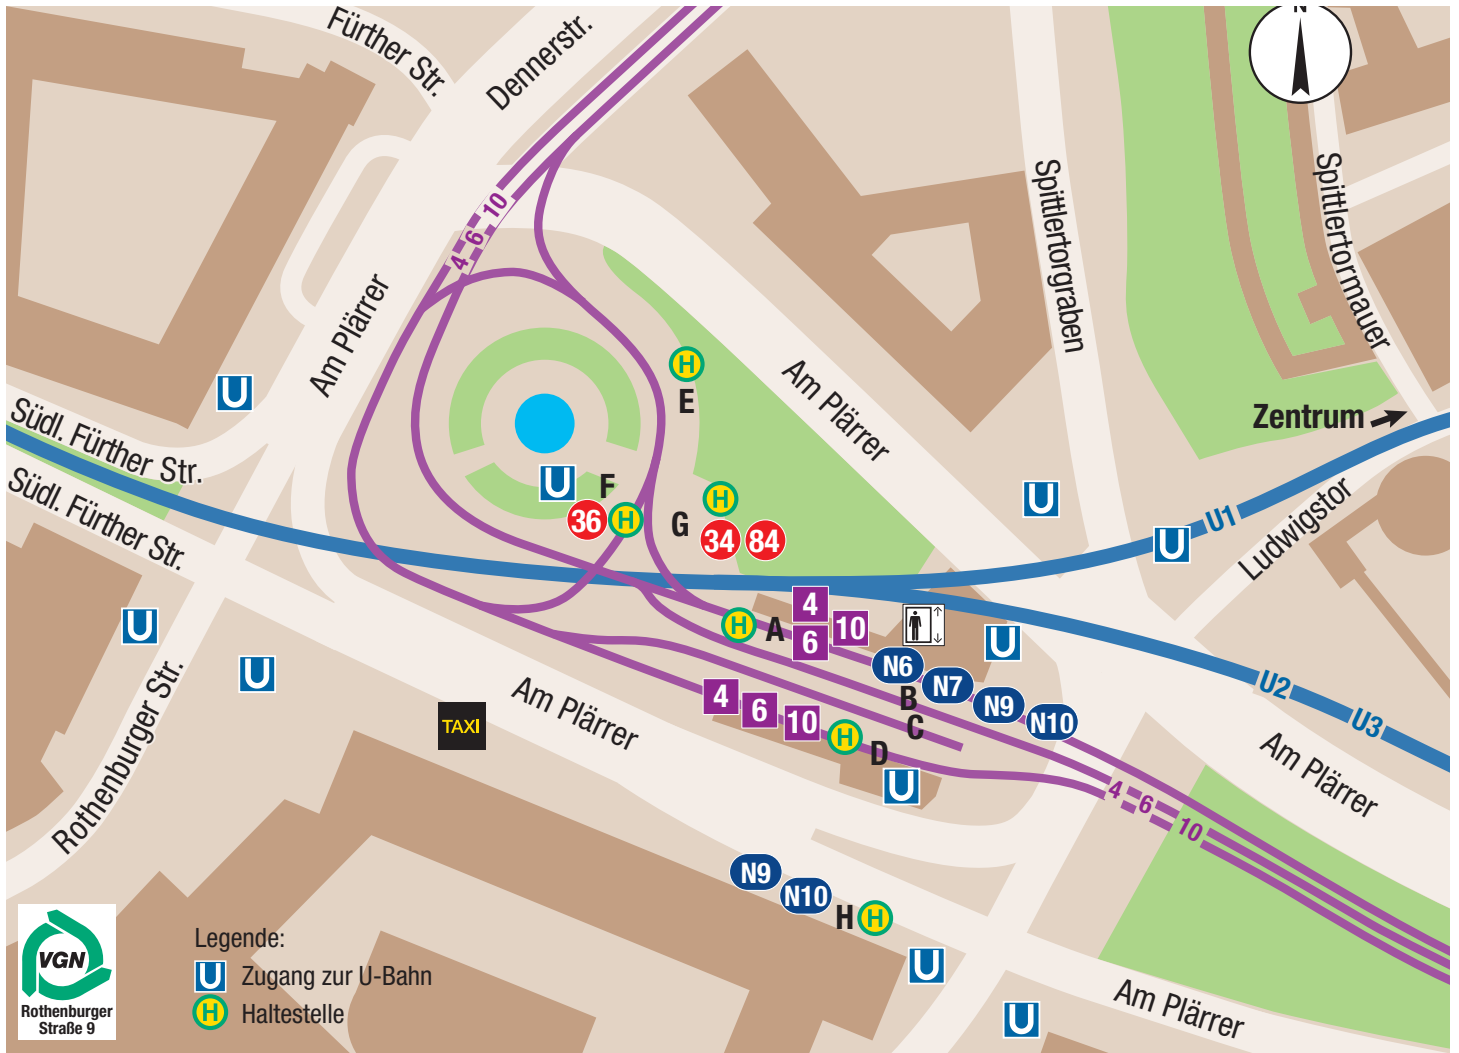

Nürnberg Plärrer

Legende:
 Zugang zur U-Bahn
 Haltestelle

Linie Richtung

- U 1** Fürth Hardhöhe - Fürth Hbf - Eberhardshof - Plärrer - Nürnberg Hbf - Messe - Langwasser Süd
- U 2** Röthenbach - Plärrer - Nürnberg Hbf - Rathenauplatz - Nordostbahnhof - Ziegelstein - Flughafen
- U 3** Großreuth bei Schweinau - Gustav-Adolf-Str. - Plärrer - Nürnberg Hbf - Rathenauplatz - Friedrich-Ebert-Platz - Nordwestring
- 4** Hallertor - Friedrich-Ebert-Platz - Thon - Am Wegfeld
- 4** Steinbühl - Gibitzenhof
- 6** Hallertor - Westfriedhof
- 6** Steinbühl - Aufseßplatz - Doku-Zentrum - D
- 10** Hallertor - Friedrich-Ebert-Platz - Thon - Am Wegfeld
- 10** Steinbühl - Aufseßplatz - Schweiggerstr. - Dutzendteich - D

Linie Richtung

- 34** Gostenhof - Klinikum Nord - Friedrich-Ebert-Platz - G
- 36** Rathaus - Rathenauplatz - Dürrenhof - Meistersingerhalle - Doku-Zentrum - F
- 84** Kliniken Dr. Erler - G
- Night Liner**
- N6** Dianaplatz - Eibach - Reichelsdorf - Katzwang - Kornburg - A
- N7** Schweinau - Röthenbach - Stein - A
- N9** Maximilianstr. - Leyh - Stadtgrenze - Fürth Rathaus - Burgfarnbach - A
- N9** Nürnberg Hauptbahnhof - H
- N10** Friedrich-Ebert-Platz - Thon - Boxdorf - Großgründlach - Erlangen Hugentottenplatz - A
- N10** Nürnberg Hauptbahnhof - H