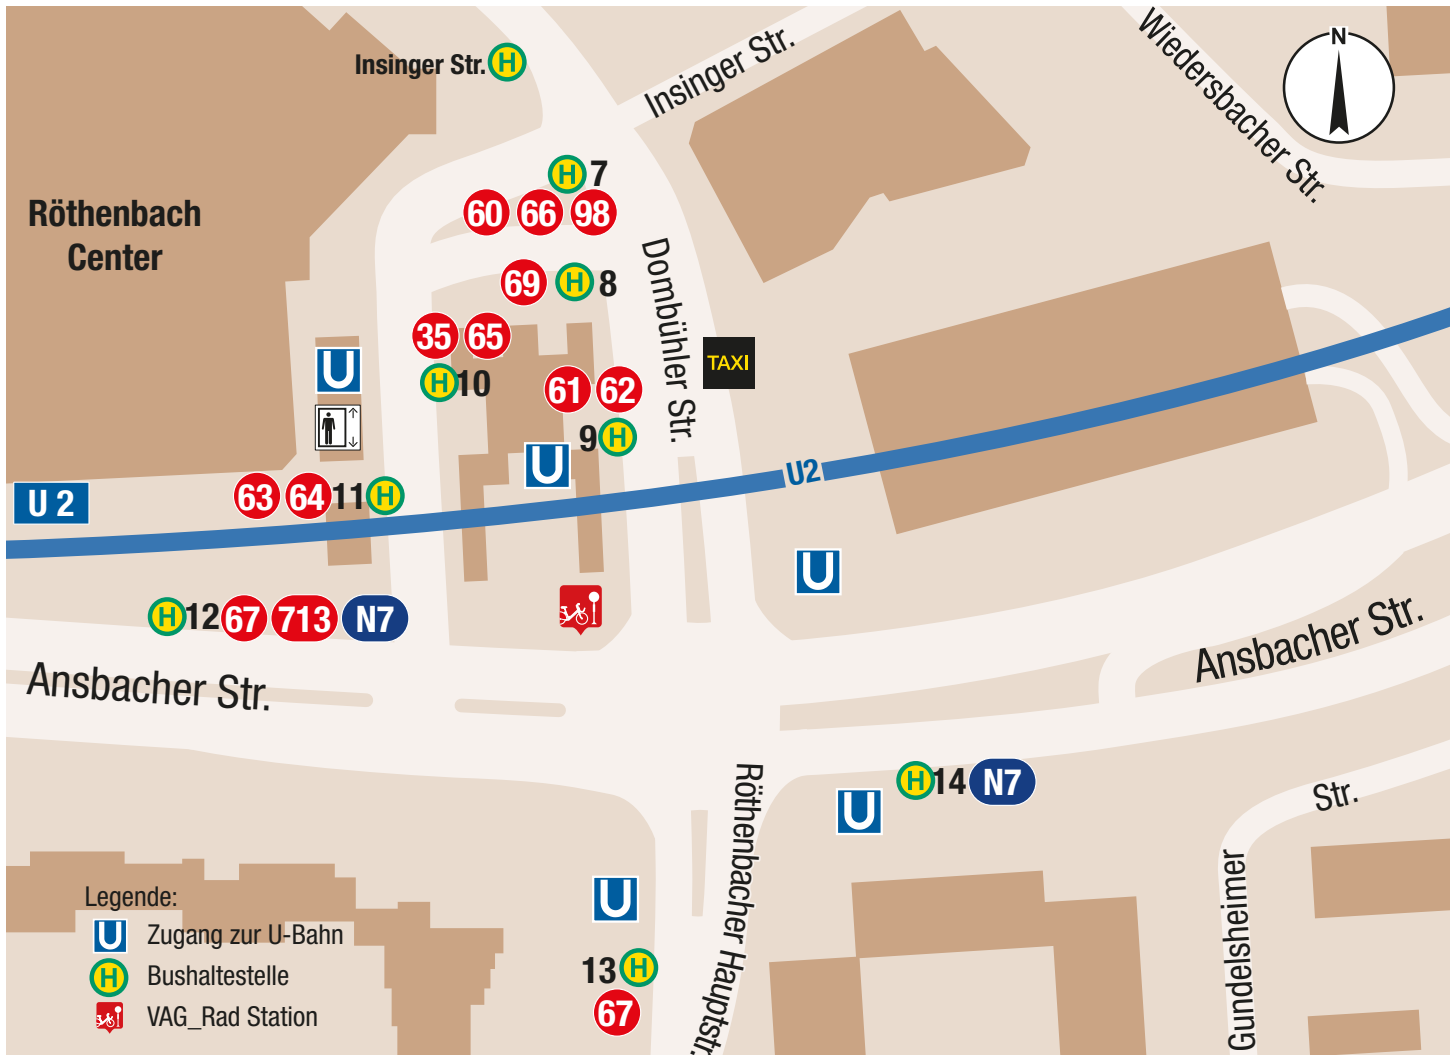

Nürnberg Röthenbach

Linie	Richtung	
U 2	Röthenbach - Plärrer - Nürnberg Hbf - Rathenauplatz - Nordostbahnhof - Ziegelstein - Flughafen	
35	Gustav-Adolf-Str. - Maximilianstr. - Bucher Str./Nordring - Nordostbahnhof	10
60	Eibach - Donaustraße - Bremer Str. Wende	7
61	Eibach - Koppenhof - Mühlhof - Wolkersdorf - Schwabach	9
62	Eibach - Koppenhof - Reichelsdorf Katzwang - Kornburg	9
63	Stein - Goethering	11
64	Stein - Fabergut	11
65	Hohe Marter - Frankenstr. - Dutzendteich - Zerzabelshof - Ostring - Nordostbahnhof	10
66	Schulzentrum Südwest - Eibach - Hafen - Königshof - Pillenreuth	7
67	Eibach Bf/Hafenstr. - Frankenstr.	13
67	Stein - Fürth Süd - Fürth Hbf	12

Linie	Richtung	
69	Gebersdorf - Großreuth b.Schw. - Gustav- Adolf-Str.	8
98	Schulzentrum Südwest - Finkenbrunn - Langwasser Mitte	7
713	Stein - Rohr/Roßtal - Heilsbronn	12
Night Liner		
N7	Stein - Unterweihersbuch - Großweis- mannsdorf - Roßtal - Ammerndorf - Großhabersdorf	12
N7	Schweinau - Rothenburger Str. - Plärrer - Nürnberg Hauptbahnhof	14