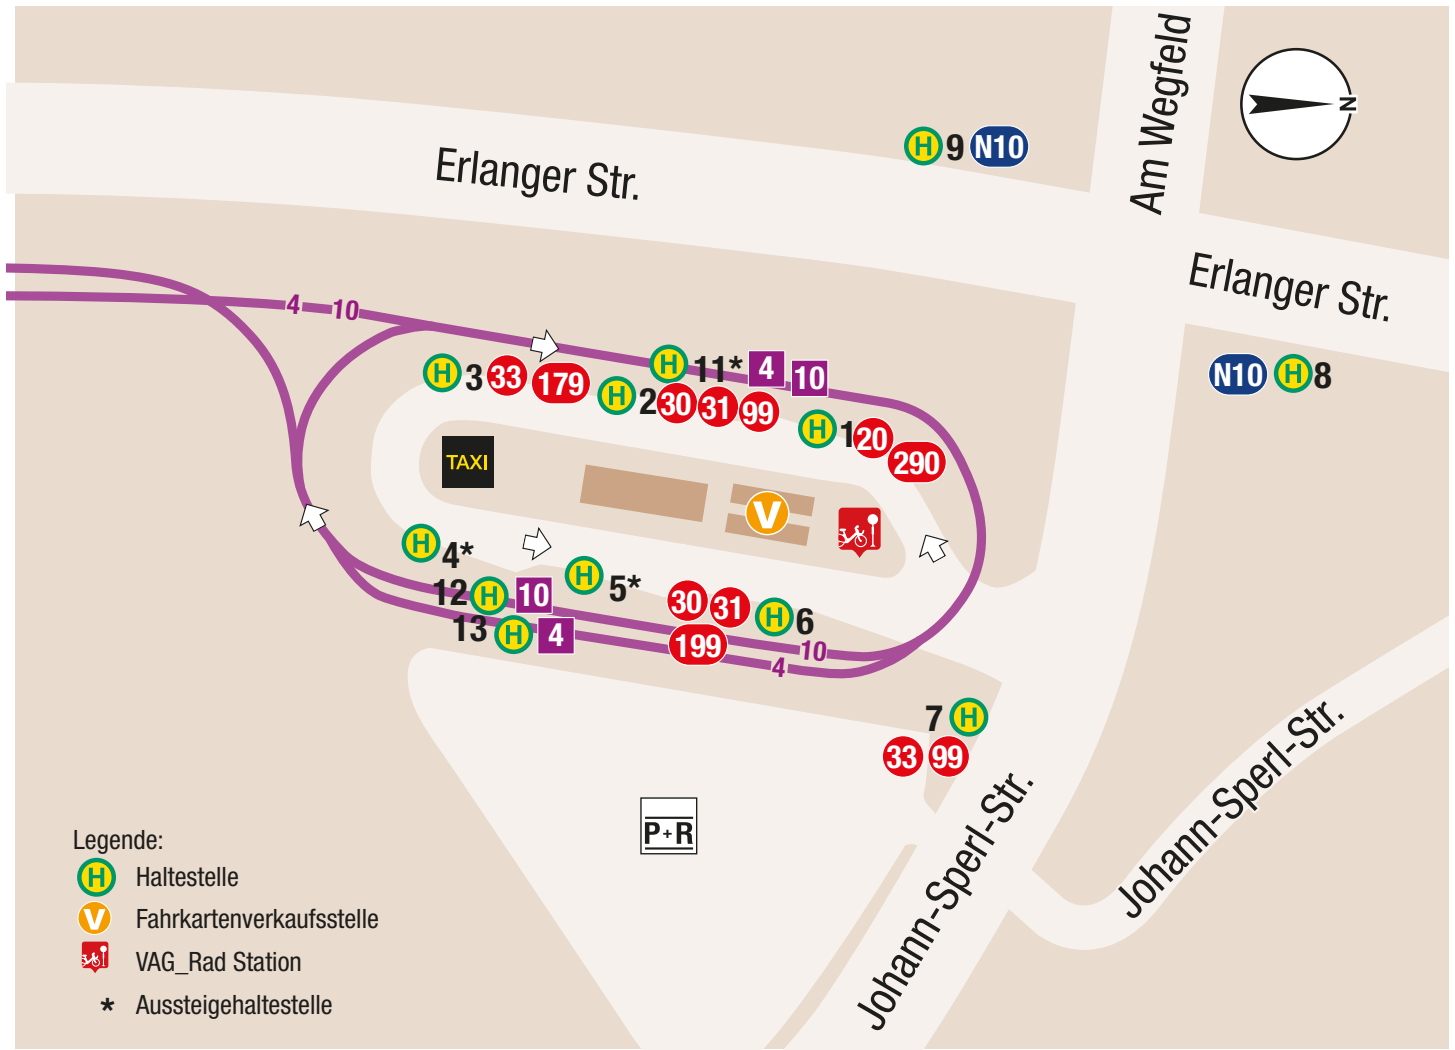

Nürnberg Am Wegfeld

Legende:

- Haltstelle
- Fahrkartenverkaufsstelle
- VAG_Rad Station
- * Aussteigehaltestelle

Linie	Richtung	Haltstelle
4	Thon - Friedrich-Ebert-Platz - Plärrer - Steinbühl - Gibitzenhof	13
10	Thon - Friedrich-Ebert-Platz - Plärrer - Steinbühl - Aufseßplatz - Dutzendteich	12
20	Boxdorf - Erlangen Tennenlohe - Röthelheimpark - Arcaden/Hugenottenplatz	1
30	Boxdorf - Erlangen Süd - Arcaden - Erlangen Hbf	2
30	Flughafen - Ziegelstein - Nordostpark - Herrnhütte - Nordostbahnhof	6
31	Neunhof - Boxdorf - Großgründlach	2
31	Schnepfenreuth - Ziegelstein - Nordostpark - Herrnhütte	6
33	Höfles - Fürth Rathaus - Fürth Hauptbahnhof	3
33	Almoshof - Lohe - Flughafen	7
99	Buch Süd	2
99	Höfles	7

Linie	Richtung	Haltstelle
179	Großgründlach - Fürth Hauptbahnhof - Fürth Süd	3
199	Erlangen - Herzogenaurach	6
290	Boxdorf - Großgründlach - Erlangen Tennenlohe - Bruck - Arcaden - Erlangen Hbf - Waldkrankenhaus	1
Night Liner		
N10	Boxdorf - Großgründlach - Erlangen Hugenottenplatz	8
N10	Plärrer - Nürnberg Hauptbahnhof	9