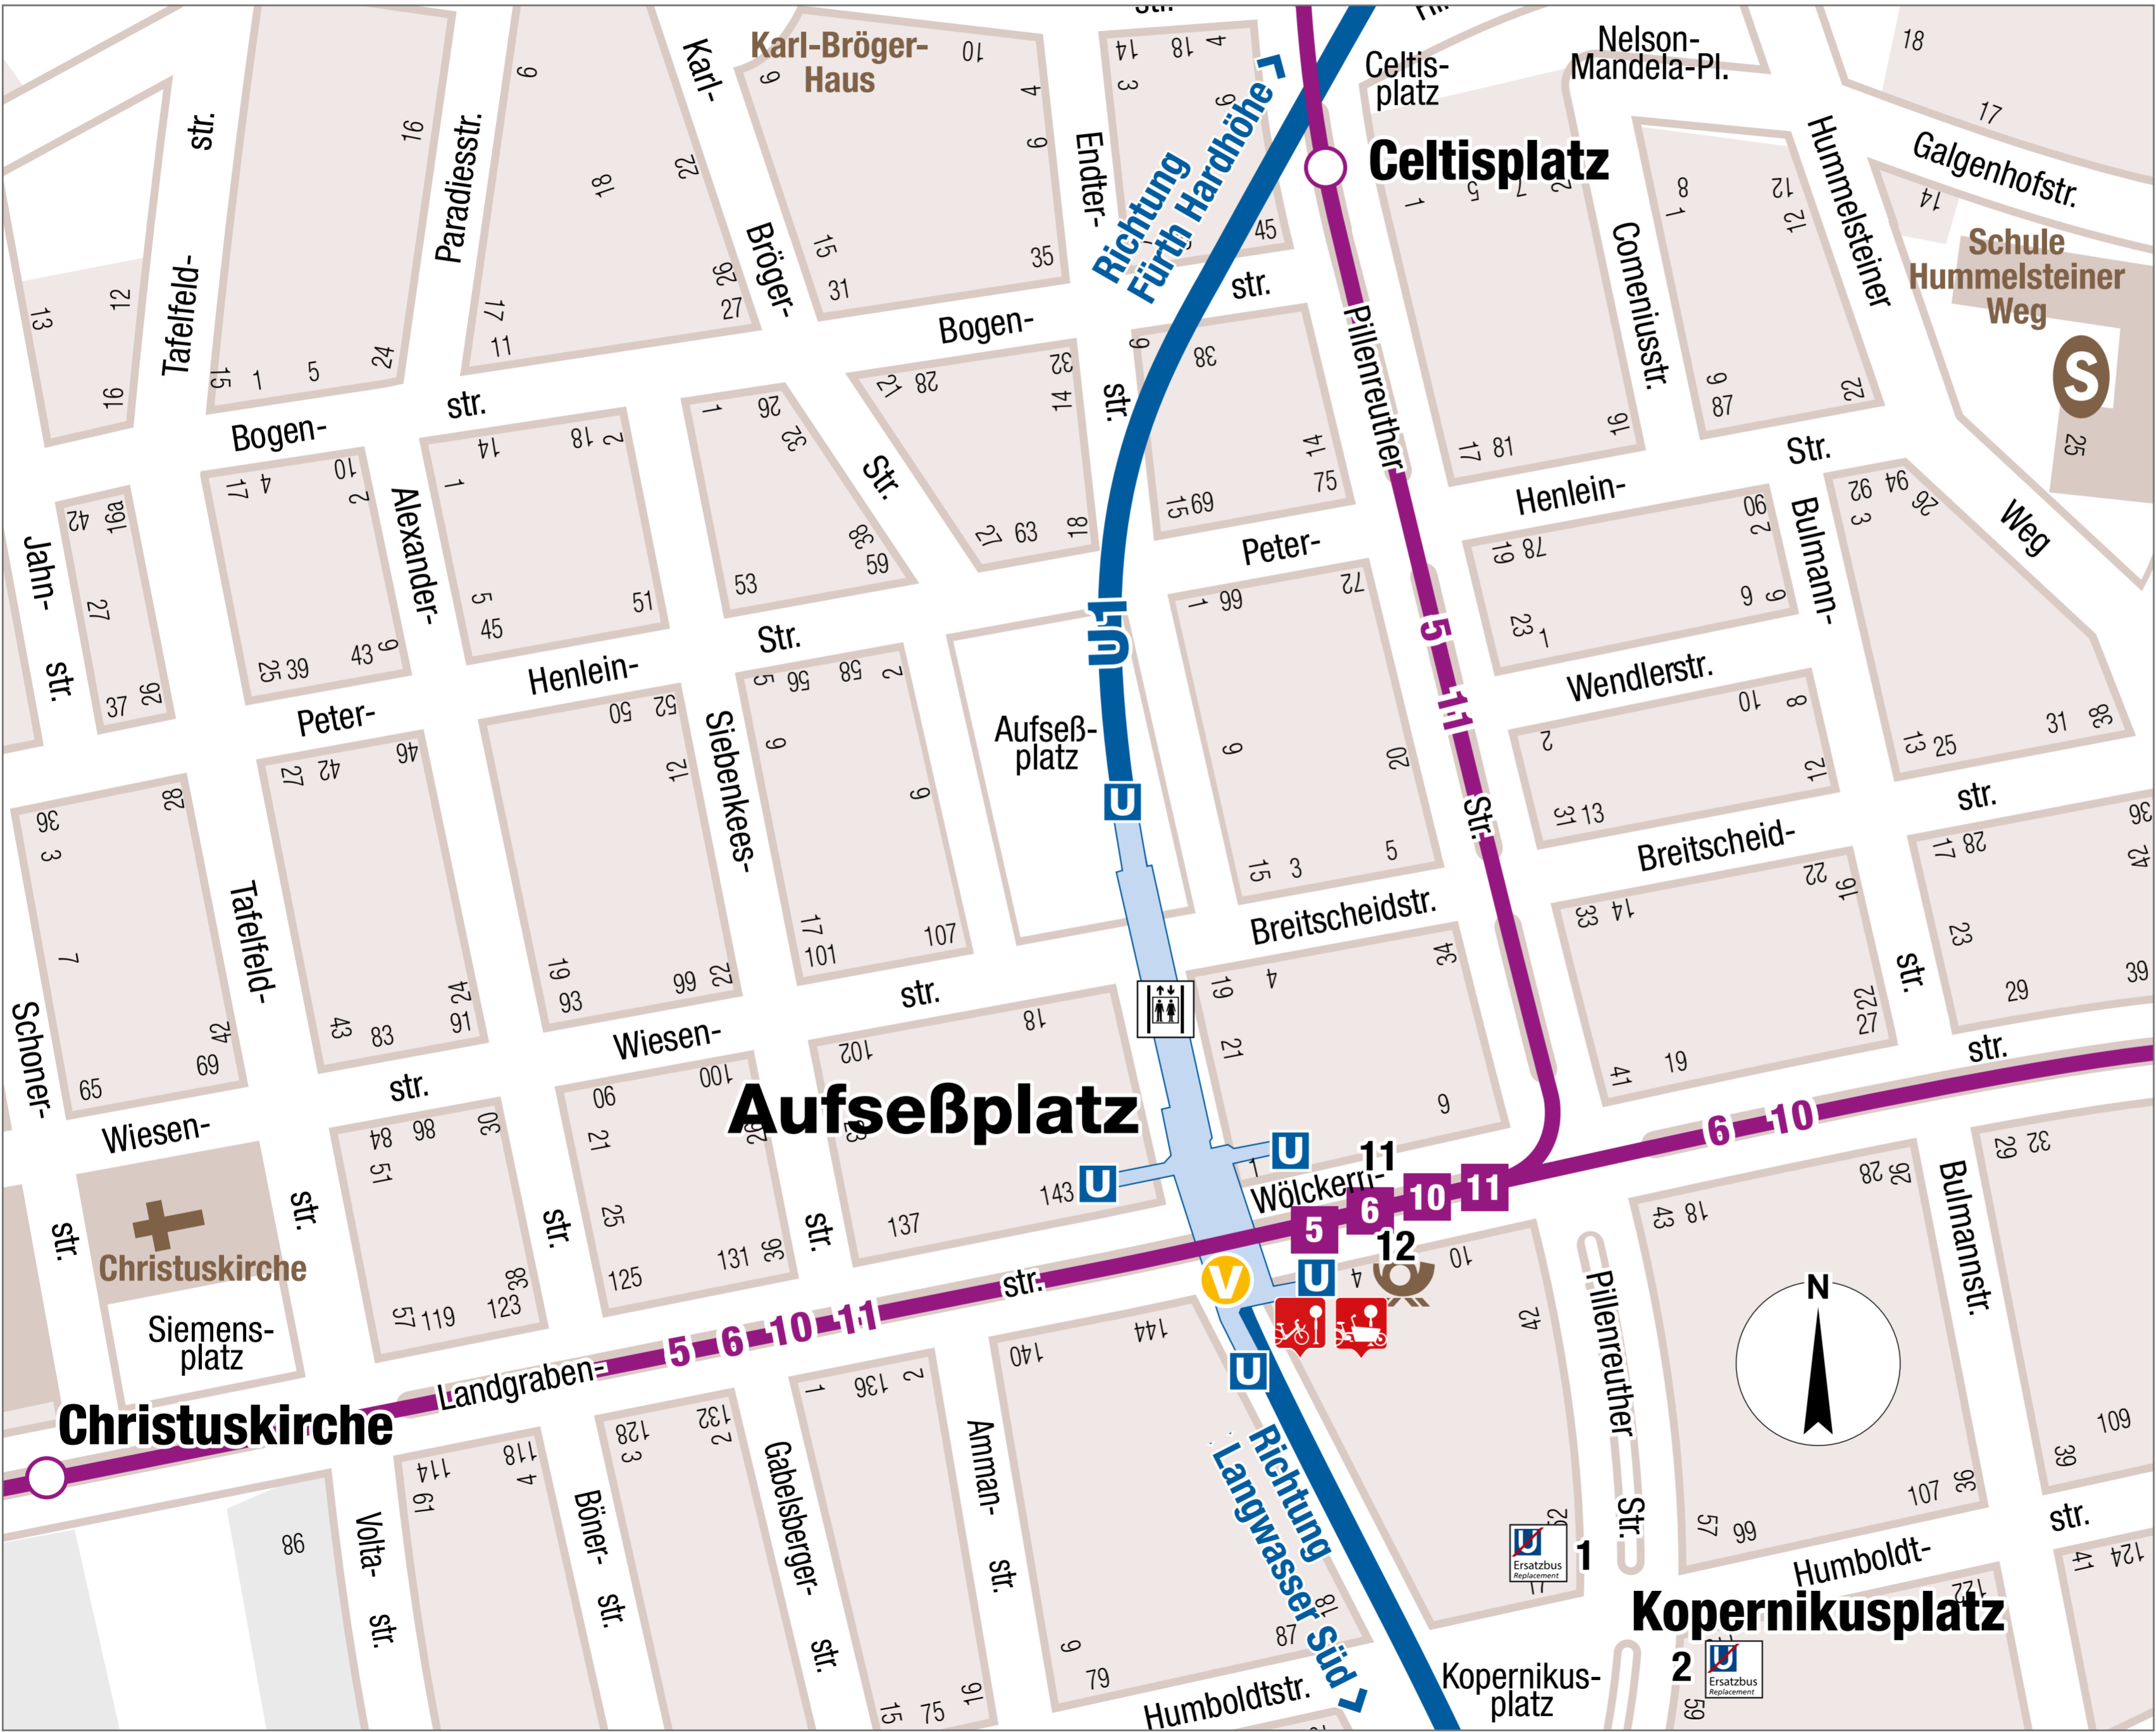

Umgebungsplan U-Bahnstation Nürnberg Aufseßplatz

- Fahrkarten-Verkaufsstelle
Kiosk im U-Bahnhof
- VAG_Rad Station
- VAG_Lastenrad Station

Aufseßplatz

Linie	Richtung	Steig
5	Hauptbahnhof - Mögeldorf - Tiergarten	12
5	Frankenstr. - Südfriedhof - Worzeldorfer Str.	11
6	Schweiggerstraße - Dutzendeich - Doku-Zentrum	12
6	Christuskirche - Steinbühl - Plärrer - Westfriedhof	11
10	Schweiggerstraße - Dutzendeich	12
10	Christuskirche - Steinbühl - Plärrer - Friedrich-Ebert-Platz - Am Wegfeld	11
11	Hauptbahnhof - Mögeldorf - Tiergarten	12
11	Christuskirche - Gibitzenhof	11

Kopernikusplatz

Linie	Richtung	Steig
	U-Bahn Ersatzbus U1 Langwasser Süd	1
	U-Bahn Ersatzbus U1 Fürth Hardhöhe	2