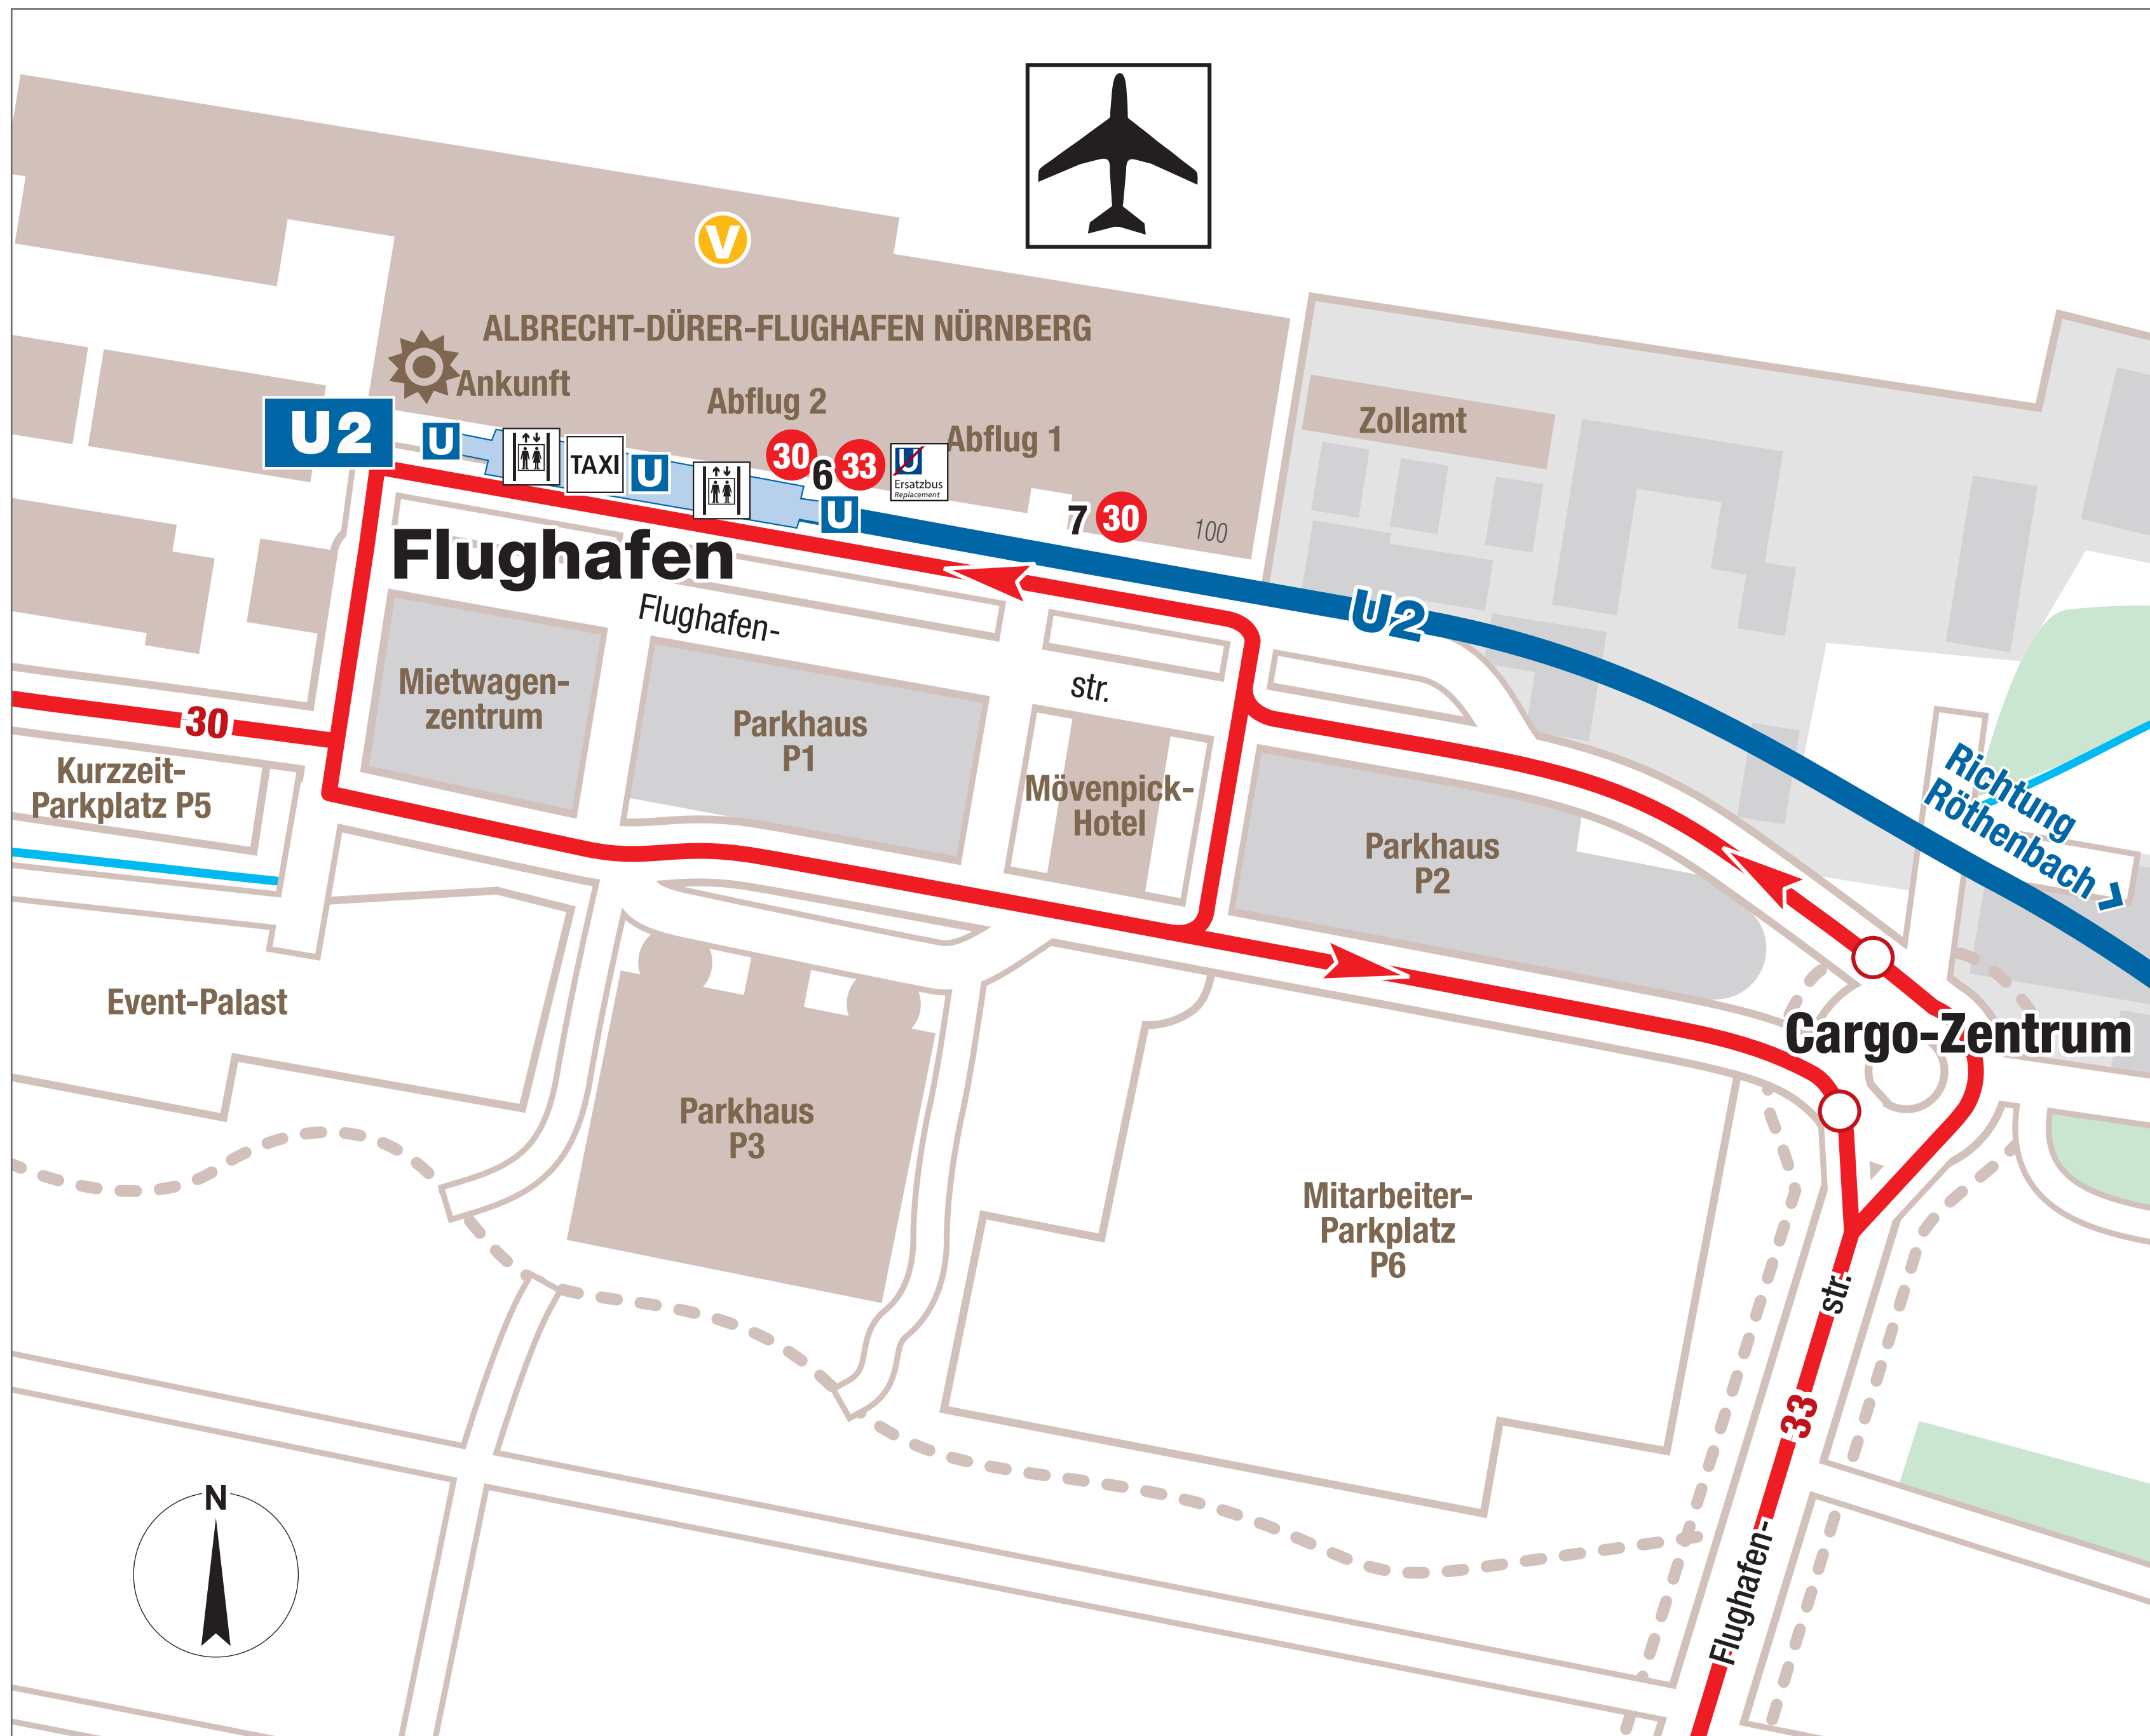

# Umgebungsplan U-Bahnstation Nürnberg Flughafen

**V** Fahrkarten-Verkaufsstelle an der Flughafeninformation

## Flughafen

Linie	Richtung	Steig
30	Am Wegfeld  - Boxdorf - Erlangen Süd - Arcaden - Hugentottenplatz	6
30	Ziegelstein  - Nordostpark - Herrnhütte  - Nordostbahnhof	7
33	Lohe - Almoshof - Am Wegfeld  - Poppenreuth - Fürth Rathaus  - Fürth Hauptbahnhof	6
Ersatzbus Replacement	U-Bahn Ersatzbus U2 Röthenbach	6