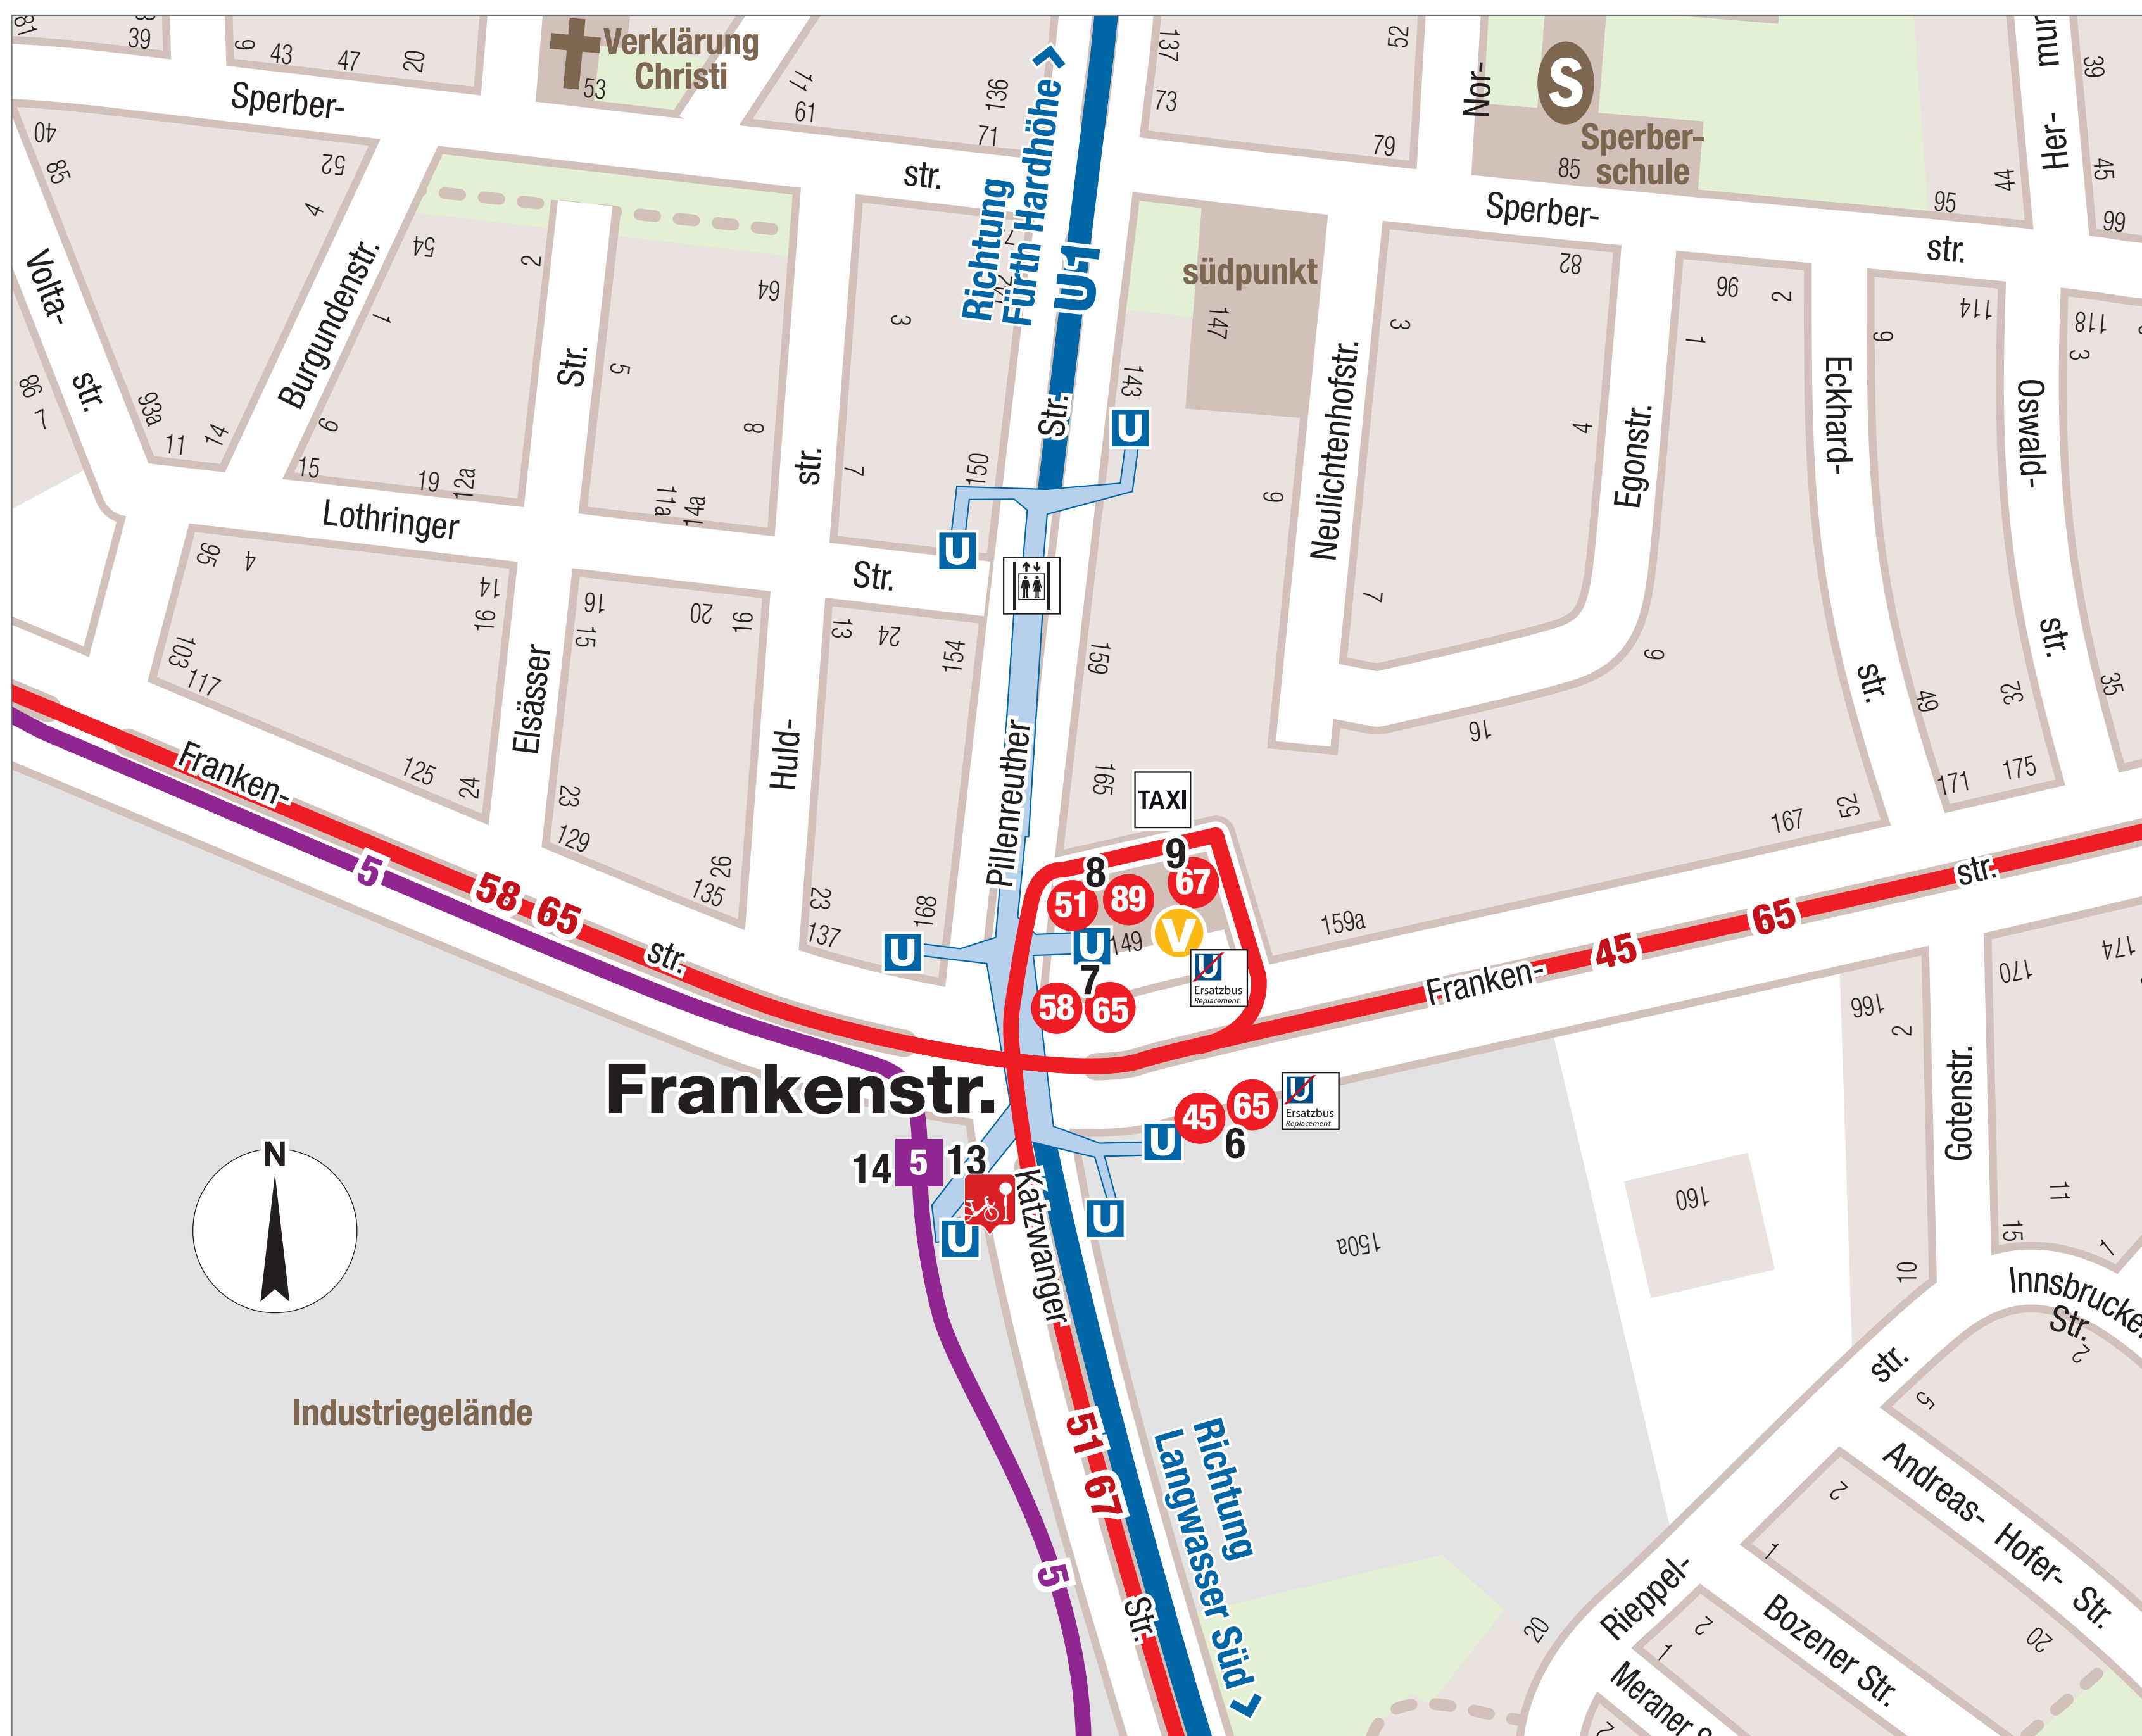

Umgebungsplan U-Bahnstation Nürnberg Frankenstraße

-  Fahrkarten-Verkaufsstelle
Kiosk im U-Bahnhof
-  VAG_Rad Station

Frankenstraße

Linie	Richtung	Steig
5	Südfriedhof - Worzeldorfer Str.	14
5	Christuskirche - Aufseßplatz U - Nbg. Hauptbahnhof S R U - Mögeldorf S Tram - Tiergarten Tram	13
45	Dutzendteich S Tram - Zerbabels- hof - Mögeldorf S Tram - Nordost- bahnhof R U - Ziegelstein U	6
51	Falkenheim - Weiherhaus - Her- persdorf - Worzeldorf - Kornburg - Kleinschwarzenlohe Nord	8
58	Vogelweiherstr. - Wacholderweg	7
65	Dianaplatz Tram - Röthenbach U	7
65	Dutzendteich S Tram - Zerbabels- hof - Ostring S Tram - Nordost- bahnhof R U	6
67	Eibach Bf./Hafenstr. S - Röthen- bach U - Gebersdorf - Fürth Hauptbahnhof S R U	9
89	Kornburg - Wendelstein Gymnasi- um	8
	U-Bahn Ersatzbus U1 Fürth Hardhöhe	7
	U-Bahn Ersatzbus U1 Langwasser Süd	6