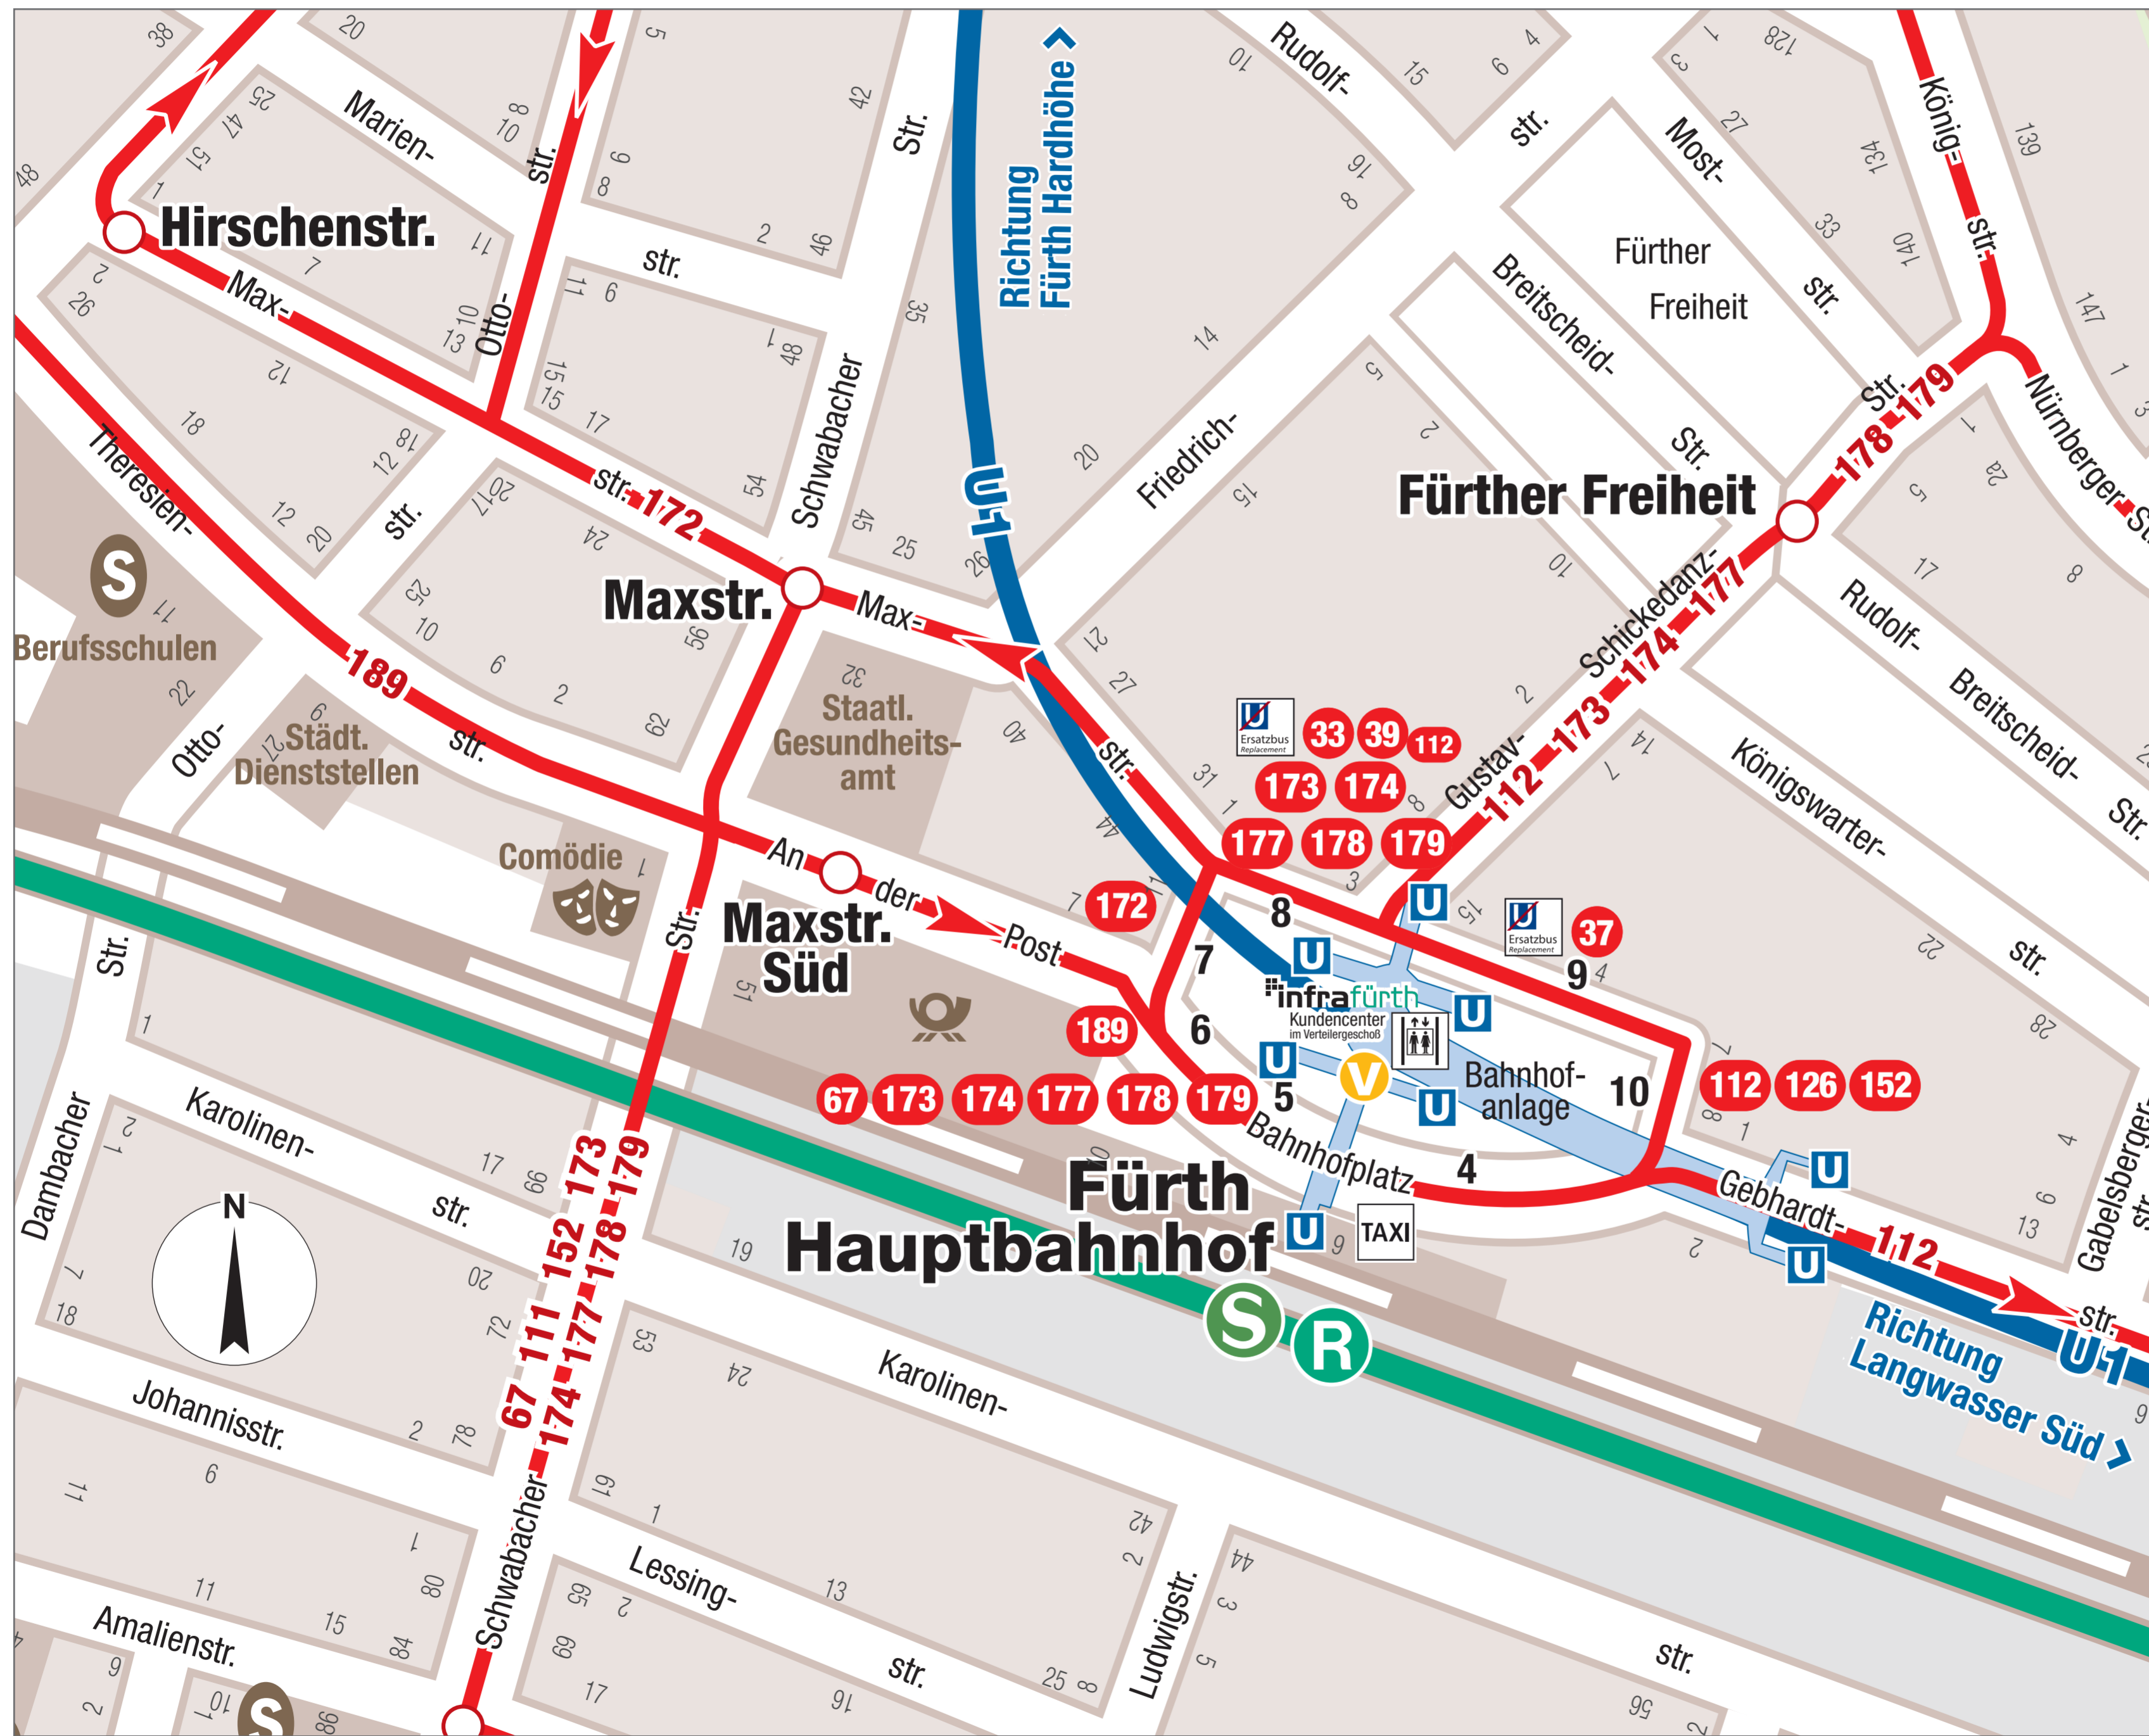

# Umgebungsplan U-Bahnstation Fürth Hauptbahnhof

**V** Fahrkarten-Verkaufsstelle  
Kiosk im U-Bahnhof

**Linie** **Richtung** **Steig**

- S 1** Nürnberg Hauptbahnhof **S R U** - Lauf (links Peg) - Hersbruck (links Peg) - Hartmannshof **R**
- S 1** Erlangen **S R** - Forchheim **R** - Bamberg **R**
- R 1** Nürnberg Hauptbahnhof **S R U**
- R 1** Siegelsdorf **R** - Neustadt (Aisch) **R** - Kitzingen - Dettelbach
- R11** Zirndorf - Cadolzburg
- R12** Siegelsdorf **R** - Markt Erlbach
- R12** Nürnberg Hauptbahnhof **S R U**
- R 2** Nürnberg Hauptbahnhof **S R U**
- R 2** Erlangen **S R** - Forchheim **R** - Bamberg **S R** - Lichtenfels **R** - Schney **R**
- 33** Rathaus **U** - Poppenreuth - Nbg. Höfles - Am Wegfeld **U** - Lohe - Flughafen **U** 8
- 37** Rathaus **U** - Stadtgrenze **U** - Berufsförderungswerk - Schleswiger Str. **U** - Maxfeld **U** - Heilig-Geist-Spital 9
- 39** Rathaus **U** - Poppenreuth - Schniegling - Wetzendorf - Nordwestring **U** - Maximilianstr. **U** 8
- 67** Flößbaustraße - Fürth Süd - Nbg. Röthenbach **U** - Frankenstraße **U** 6
- 112** Jakobinenstr. **R** - Zirndorf **R** - Roßtal 10
- 126** Klinikum **S U** - Siegelsdorf **R** - Cadolzburg **R** 10
- 152** Oberasbach - Cadolzburg **R** - Kirchfarnbach 9
- 172** Klinikum **S U** - Burgfarnbach 7
- 173** Rathaus **U** - Stadeln - Atzenhof 8
- 173** Flößbaustraße - Jakobinenstraße **U** 6
- 174** Rathaus **U** - Stadeln - Mannhof - Vach 8
- 174** Flößbaustraße - Jakobinenstraße **U** 6
- 177** Rathaus **U** - Rudolf-Schiestl-Straße 8
- 177** Stresemannplatz - Leyher Straße - infra - Europaallee 6
- 178** Rathaus **U** - Ronhof - Kronach - Schmalau - Am Mühlweg 8
- 178** Flößbaustraße - Dambach - Eschenau - Waldkrankenhaus bzw. Weiherhof 6
- 179** Rathaus **U** - Ronhof - Sack - Bislohe - Großgründlach 8
- 179** Südstadtpark - Kalb-Siedlung - Nbg. Rothenburger Str./ Sigmundstraße - Fürth Süd 6
- 189** Stadthalle - Conrad-Stutz-Weg 6
- U-Bahn Ersatzbus** U1 Fürth Hardhöhe 8
- U-Bahn Ersatzbus** U1 Langwasser Süd 9