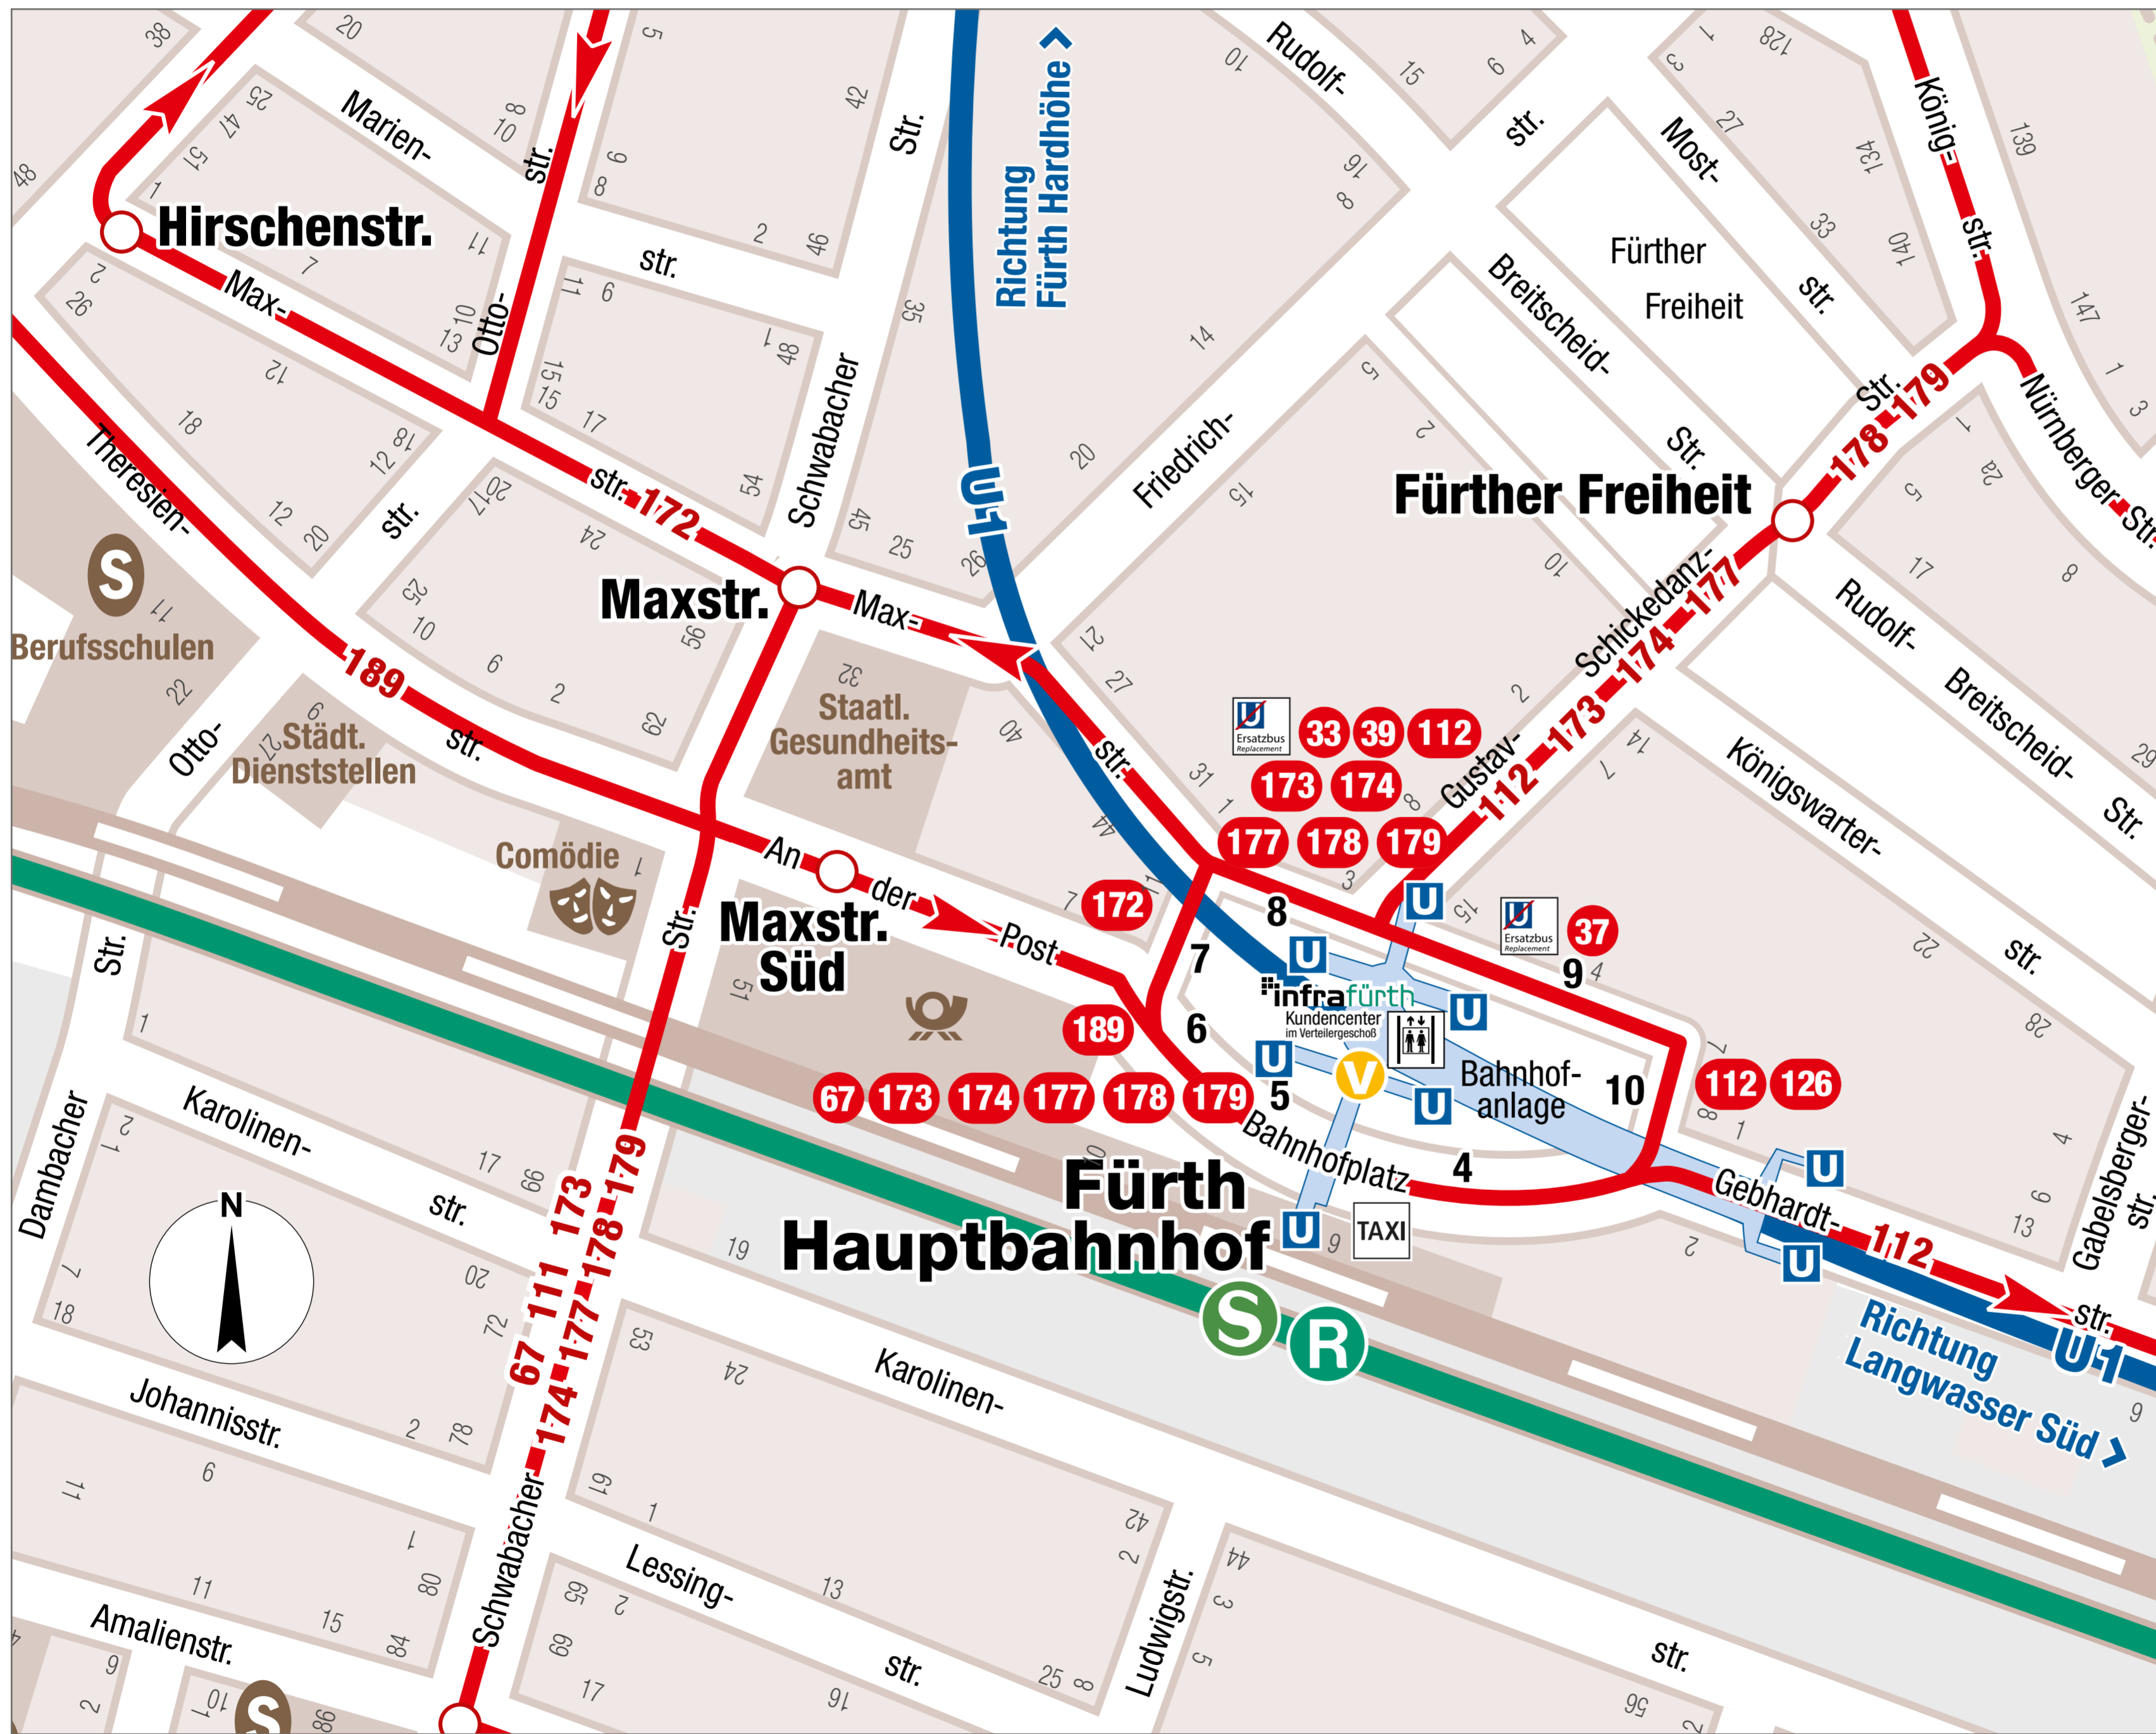

# Umgebungsplan U-Bahnstation Fürth Hauptbahnhof

Fahrkarten-Verkaufsstelle  
Kiosk im U-Bahnhof

Linie	Richtung	Steig
S 1	Nürnberg Hauptbahnhof  - Lauf (links Peg) - Hersbruck (links Peg) - Hartmannshof	
S 1	Erlangen  - Forchheim  - Bamberg	
S 6	Siegelsdorf  - Neustadt (Aisch)	
S 6	Nürnberg Hauptbahnhof	
RE10	Siegelsdorf  - Neustadt (Aisch)  - Kitzingen - Dettelbach	
RE10	Nürnberg Hauptbahnhof	
RE20	Erlangen  - Forchheim  - Bamberg	
RE20	Nürnberg Hauptbahnhof	
RB11	Zirndorf - Cadolzburg	
RB12	Siegelsdorf  - Markt Erlbach	
RB12	Nürnberg Hauptbahnhof	
33	Rathaus  - Poppenreuth - Nbg. Höfles - Am Wegfeld  - Lohe - Flughafen	8
37	Rathaus  - Stadtgrenze  - Berufsförderungswerk - Schleswiger Str.  - Maxfeld  - Heilig-Geist-Spital	9
39	Rathaus  - Poppenreuth - Schniegling - Wetzendorf - Nordwestring  - Maximilianstr.	8
67	Flößbastraße - Fürth Süd - Nbg. Röthenbach  - Frankenstraße	6
112	Jakobinenstr.  - Zirndorf  - Roßtal	10
126	Klinikum  - Siegelsdorf  - Cadolzburg	10
172	Klinikum  - Burgfarnbach	7
173	Rathaus  - Stadeln - Atzenhof	8
173	Flößbastraße - Jakobinenstraße	6
174	Rathaus  - Stadeln - Mannhof - Vach	8
174	Flößbastraße - Jakobinenstraße	6
177	Rathaus  - Rudolf-Schiestl-Straße	8
177	Stresemannplatz - Leyher Straße - infra - Europaallee	6
178	Rathaus  - Ronhof - Kronach - Schmalau - Am Mühlweg	8
178	Flößbastraße - Dambach - Eschenau - Waldkrankenhaus bzw. Weiherhof	6
179	Rathaus  - Ronhof - Sack - Bislohe - Großgründlach	8
179	Südstadtpark - Kalb-Siedlung - Nbg. Rothenburger Str./ Sigmundstraße - Fürth Süd	6
189	Stadthalle - Conrad-Stutz-Weg	6
	U-Bahn Ersatzbus	8
	U-Bahn Ersatzbus U1 Fürth Hardhöhe	8
	U-Bahn Ersatzbus U1 Langwasser Süd	9