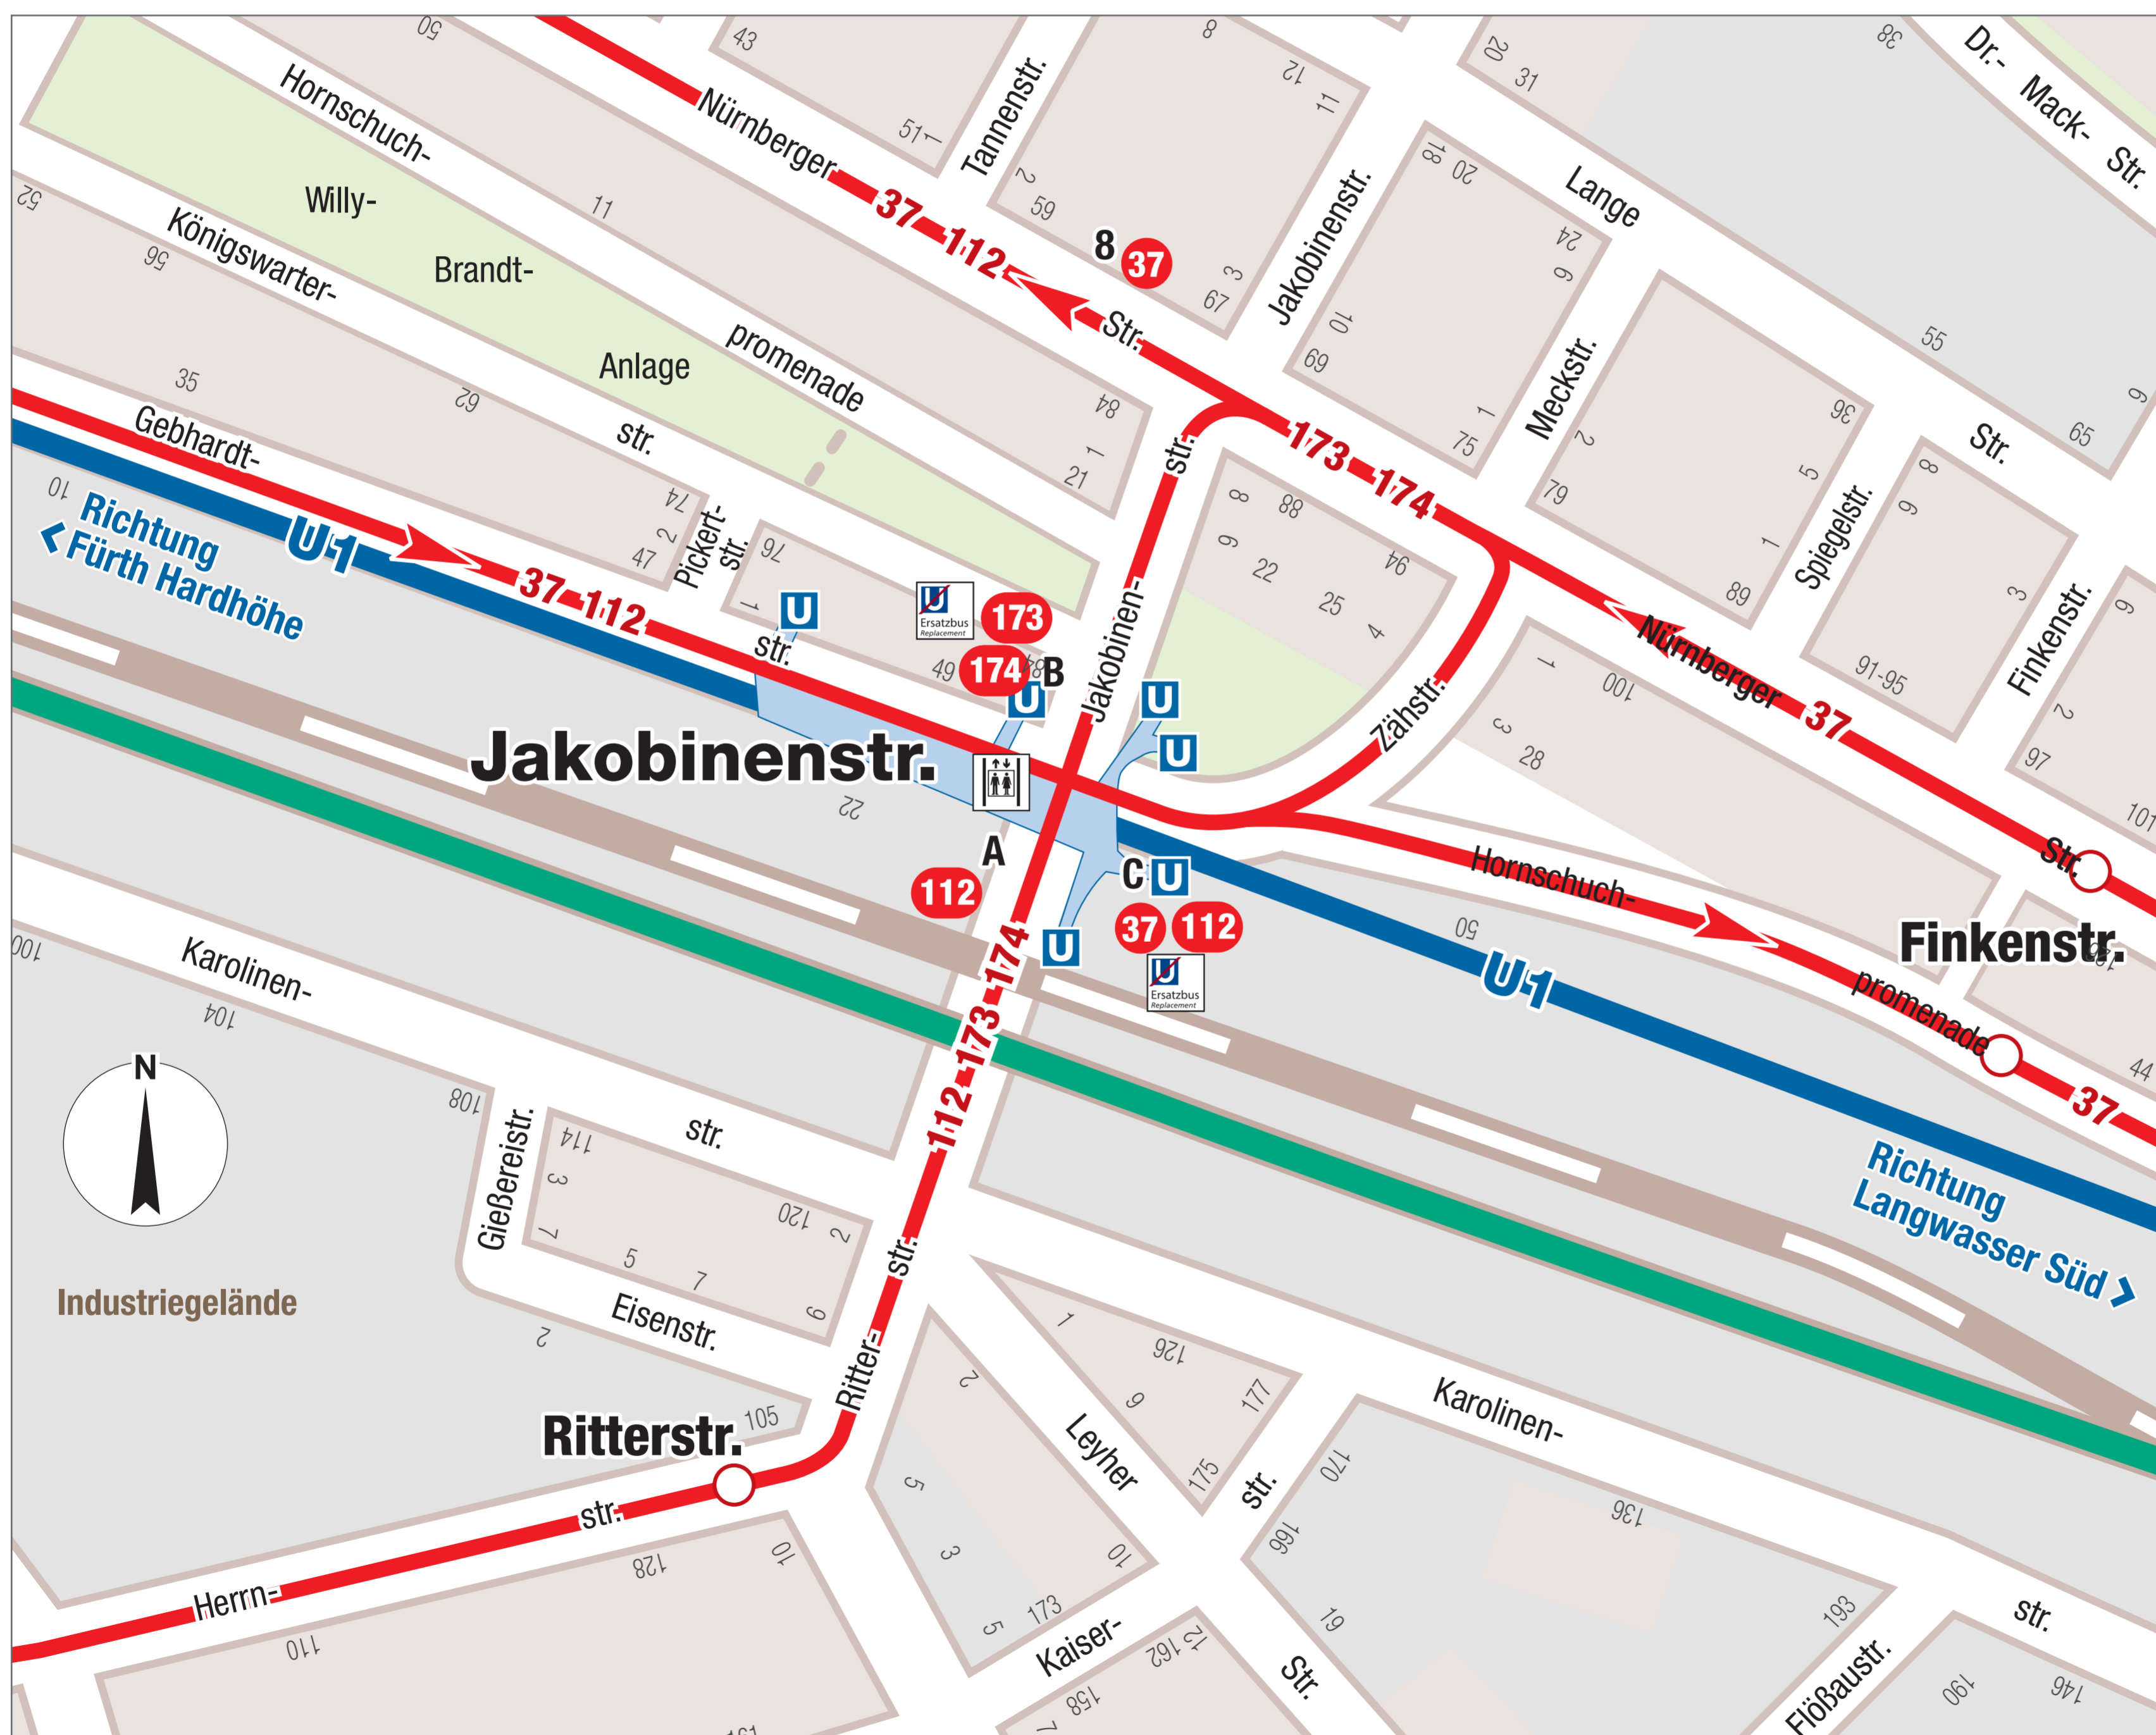

Umgebungsplan U-Bahnstation Fürth Jakobinenstraße

Jakobinenstraße

Linie	Richtung	Steig
37	Fürth Hauptbahnhof	8
37	Stadtgrenze - Berufsförderungswerk - Schleswiger Str. - Maxfeld - Heilig-Geist-Spital	C
112	Zirndorf - Roßtal	A
112	Fürth Hauptbahnhof	C
173	Flößbastr. - Fürth Hbf. - Rathaus - Stadeln - Atzenhof	B
174	Flößbastr. - Fürth Hbf. - Rathaus - Stadeln - Mannhof - Vach	B
	U-Bahn Ersatzbus U1 Fürth Hardhöhe	B
	U-Bahn Ersatzbus U1 Langwasser Mitte	C