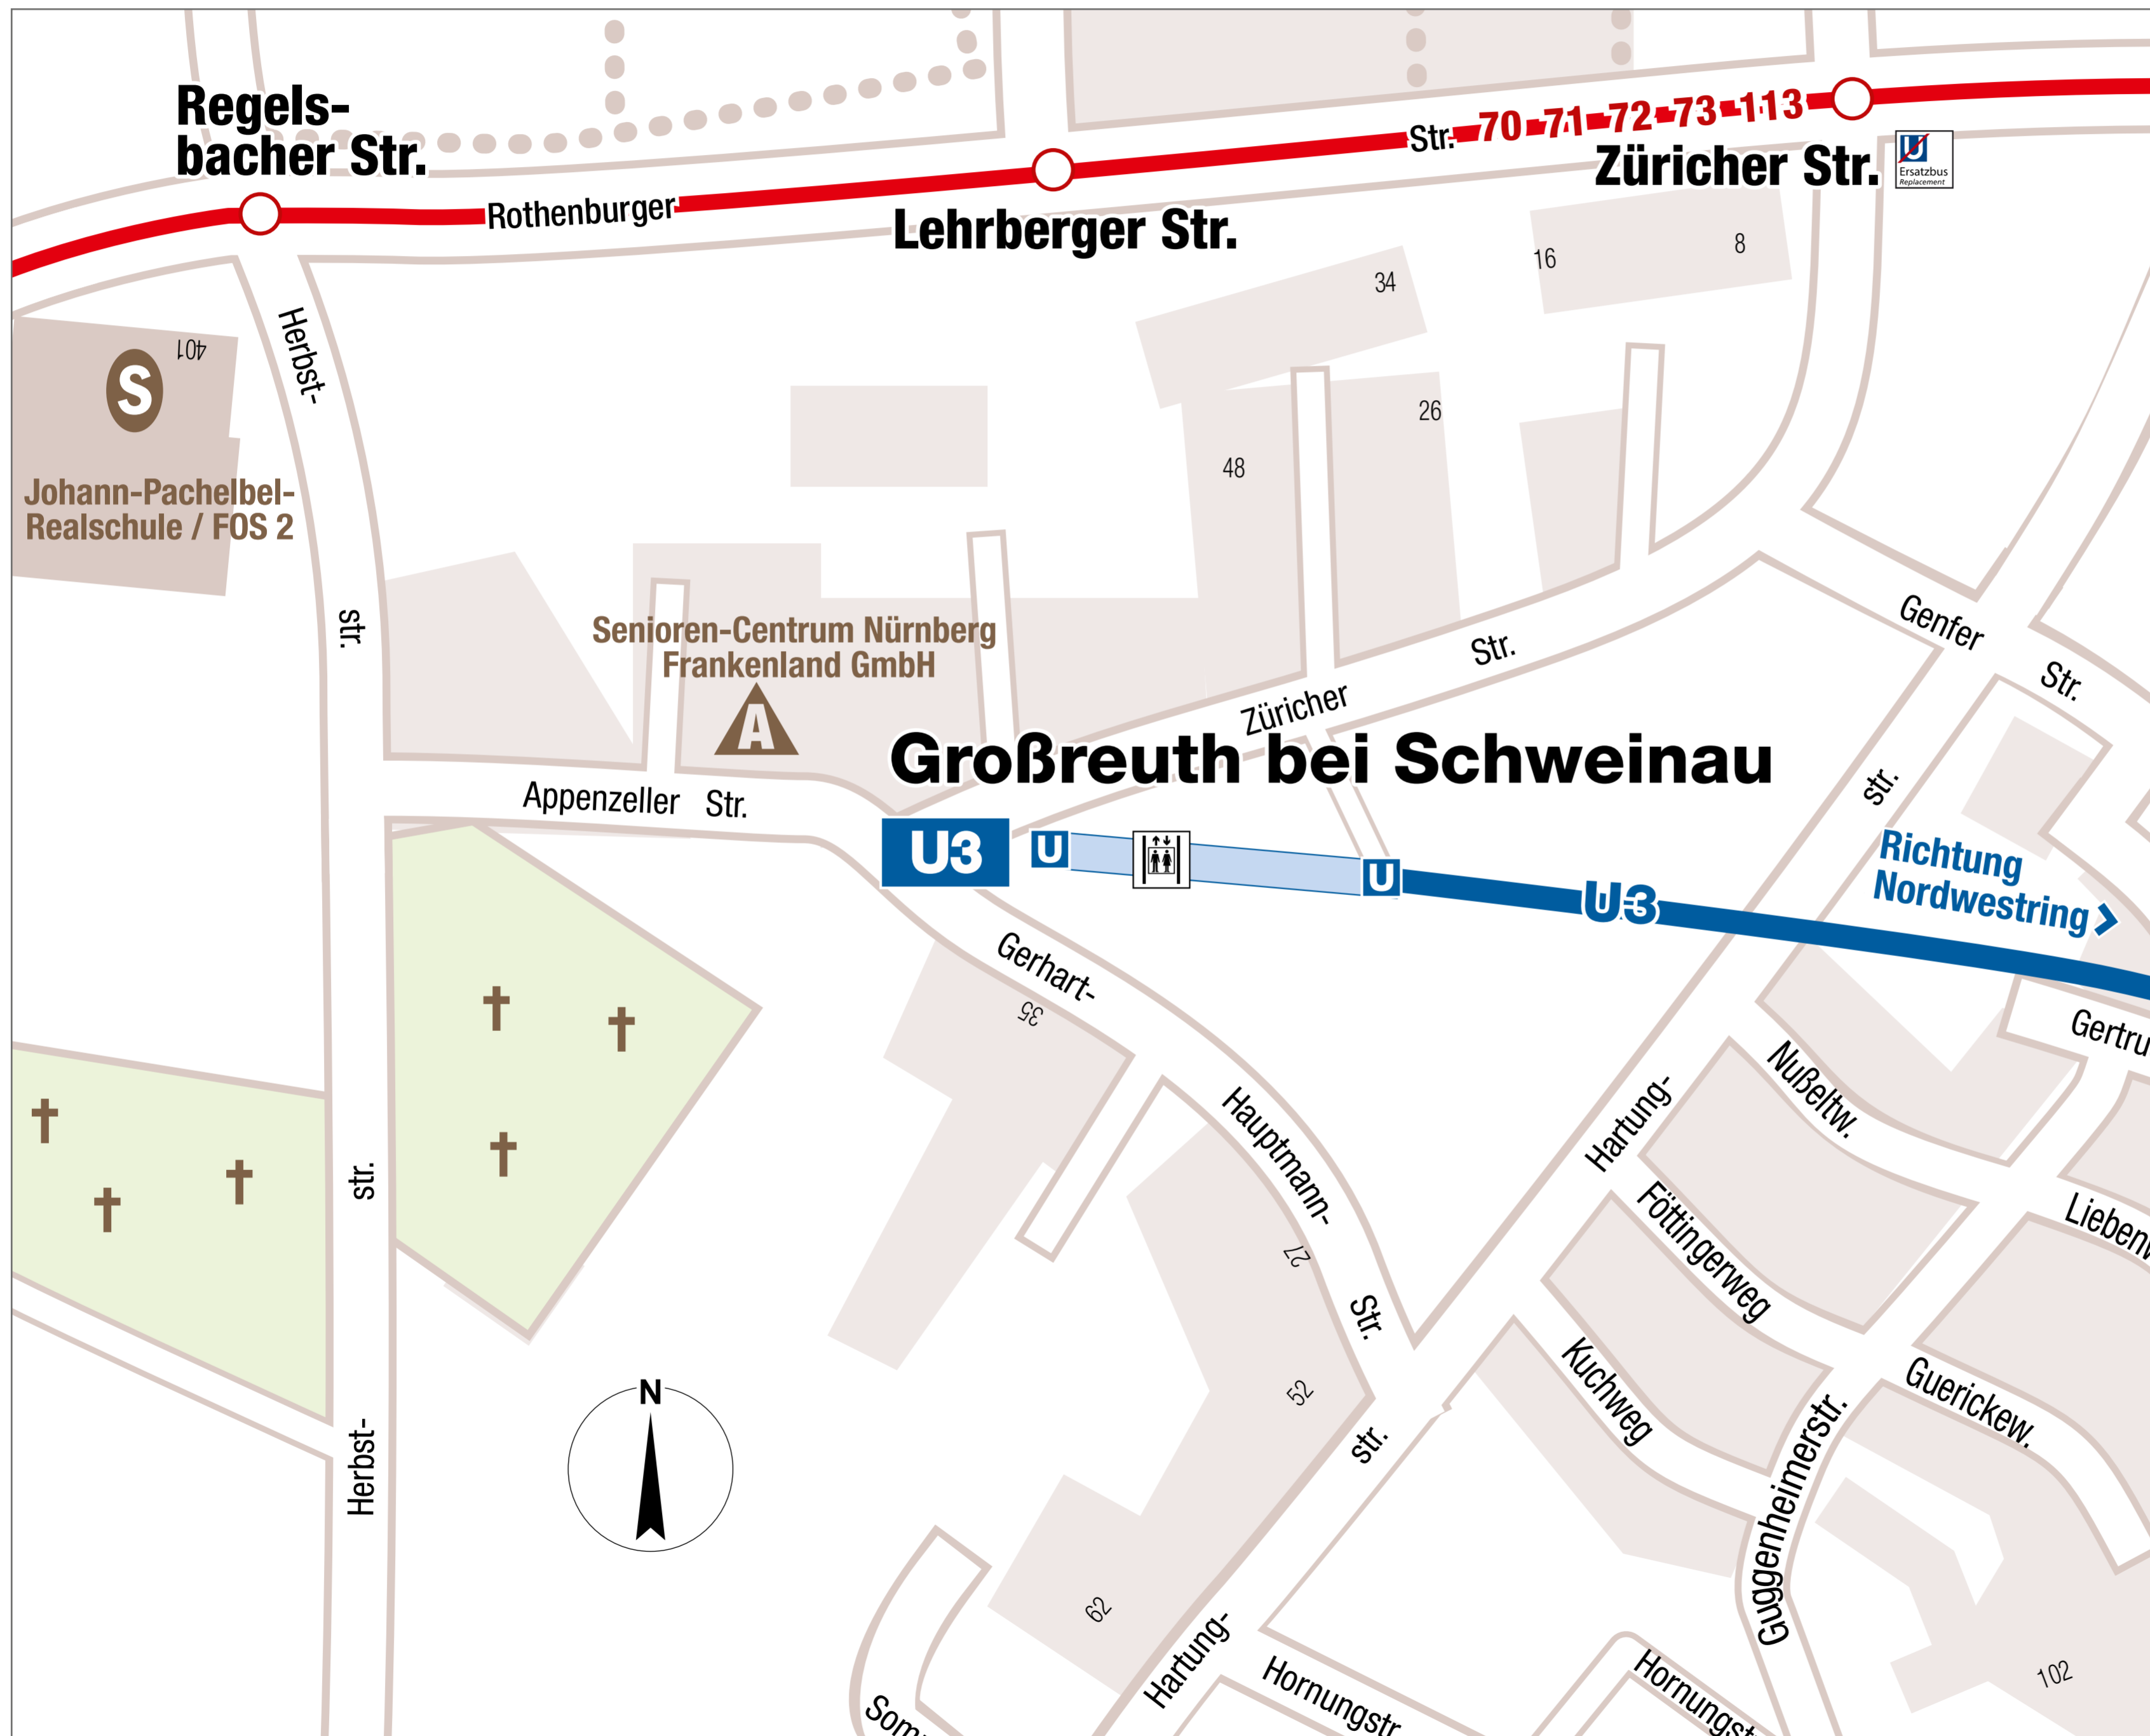

Umgebungsplan U-Bahn Hof Großreuth bei Schweinau

Züricher Str.

Linie Richtung

- 70** Altenberg - Zirndorf Kneippalle
- 70** Gustav-Adolf-Straße
- 71** Altenberg - Oberasbach/Linder Siedlung
- 71** Gustav-Adolf-Straße
- 72** Altenberg - Zirndorf Realschule
- 72** Gustav-Adolf-Straße
- 73** Höfen - Stadtgrenze
- 73** Gustav-Adolf-Straße
- 113** Zirndorf - Großhabersdorf - Unternbibert
- 113** Rothenburger Straße

U-Bahn Ersatz
U3 Nordwestring
mit den Buslinien 70 – 73