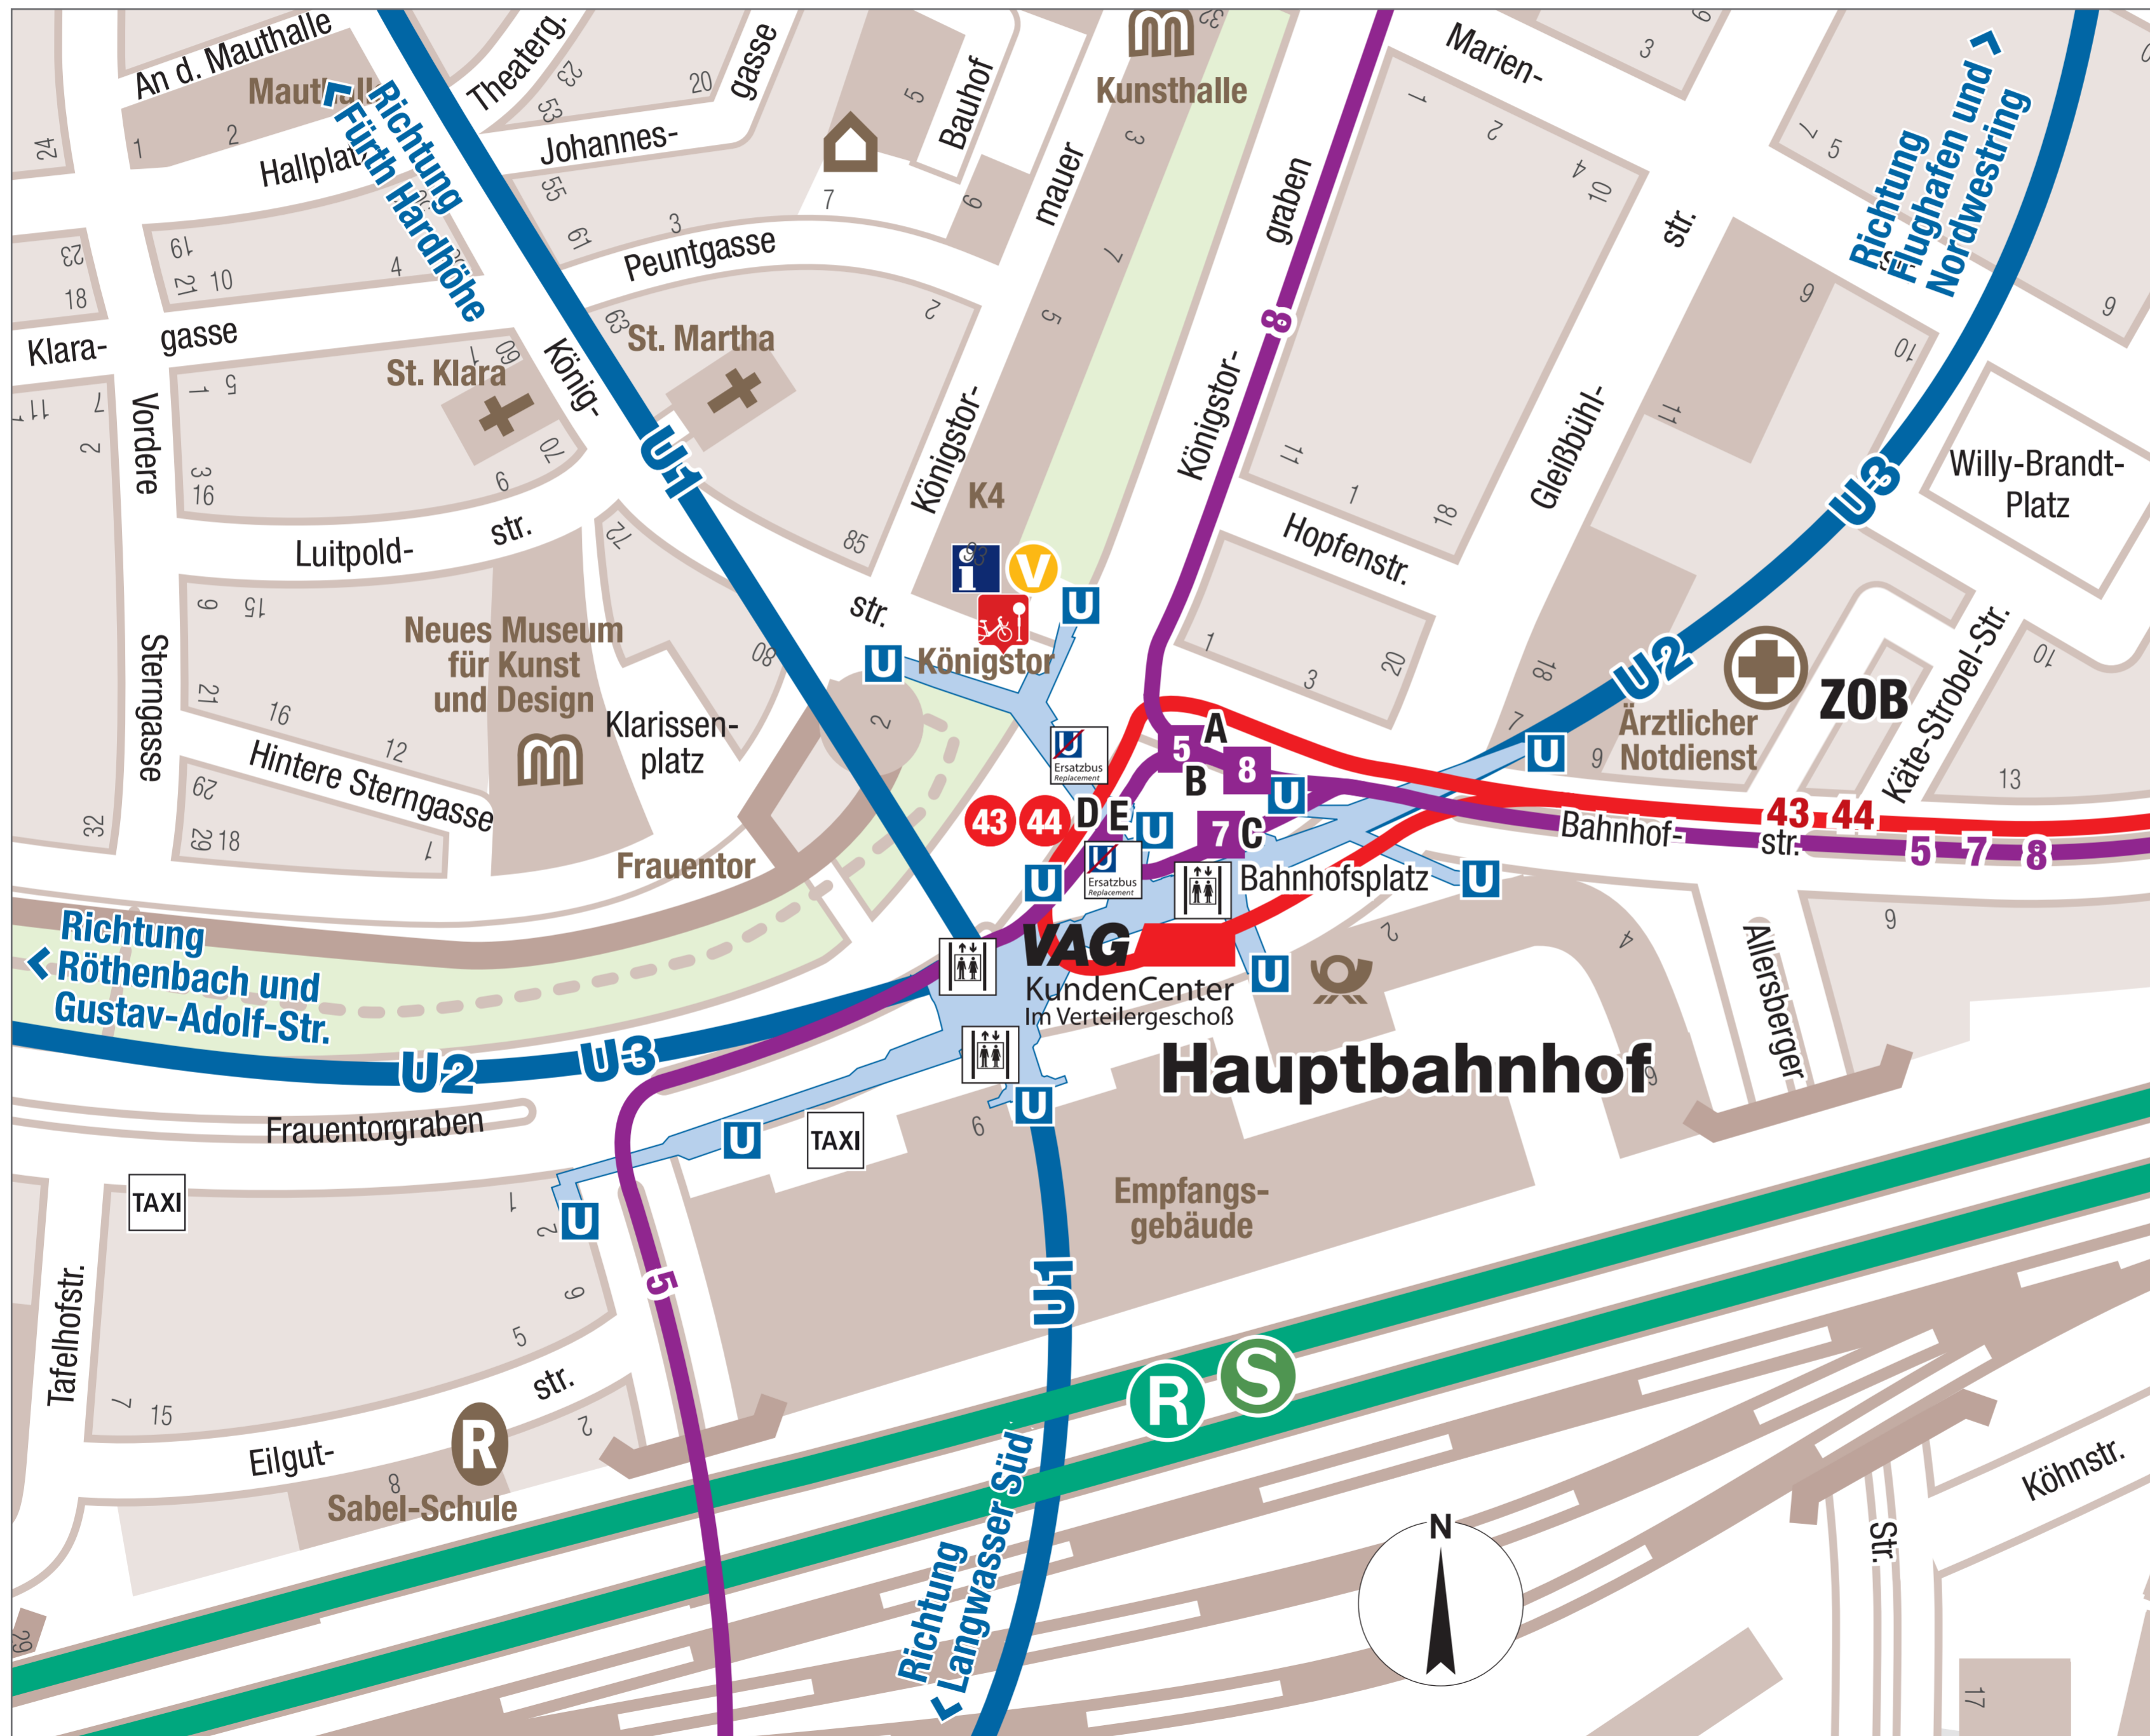

# Umgebungsplan U-Bahnstation Nürnberg Hauptbahnhof

- Fahrkarten-Verkaufsstelle  
Königstraße 93
- VAG\_Rad Station

## Nürnberg Hauptbahnhof

Linie	Richtung	Steig
<b>5</b>	Business Tower - Mögeldorf  - Tiergarten	B
<b>5</b>	Aufseßplatz  - Frankenstr.  - Südfriedhof - Worzeldorfer Str.	A
<b>8</b>	Rathenauplatz  - Erlenstegen	A
<b>8</b>	Scheurlstr. - Schweiggerstraße  - Doku-Zentrum	B
<b>7</b>	Schweiggerstr.  - Tristanstr.	C
<b>43</b>	Zerzabelshof Mitte - Heinemannbrücke	D
<b>44</b>	Zerzabelshof Mitte - Zerzabelshof Ost	D
Ersatzbus Replacement	U-Bahn Ersatzbus U1 Langwasser Süd U2 Flughafen U3 Nordwestring	E E E
Ersatzbus Replacement	U-Bahn Ersatzbus U1 Fürth Hardhöhe U2 Röthenbach U3 Gustav-Adolf-Str.	D D D

## Hauptbahnhof DB

weitere Umsteigemöglichkeiten

zu den Bahnen sowie zum Fernverkehr

Verkehrsverbund Großraum Nürnberg

Partner im VGN