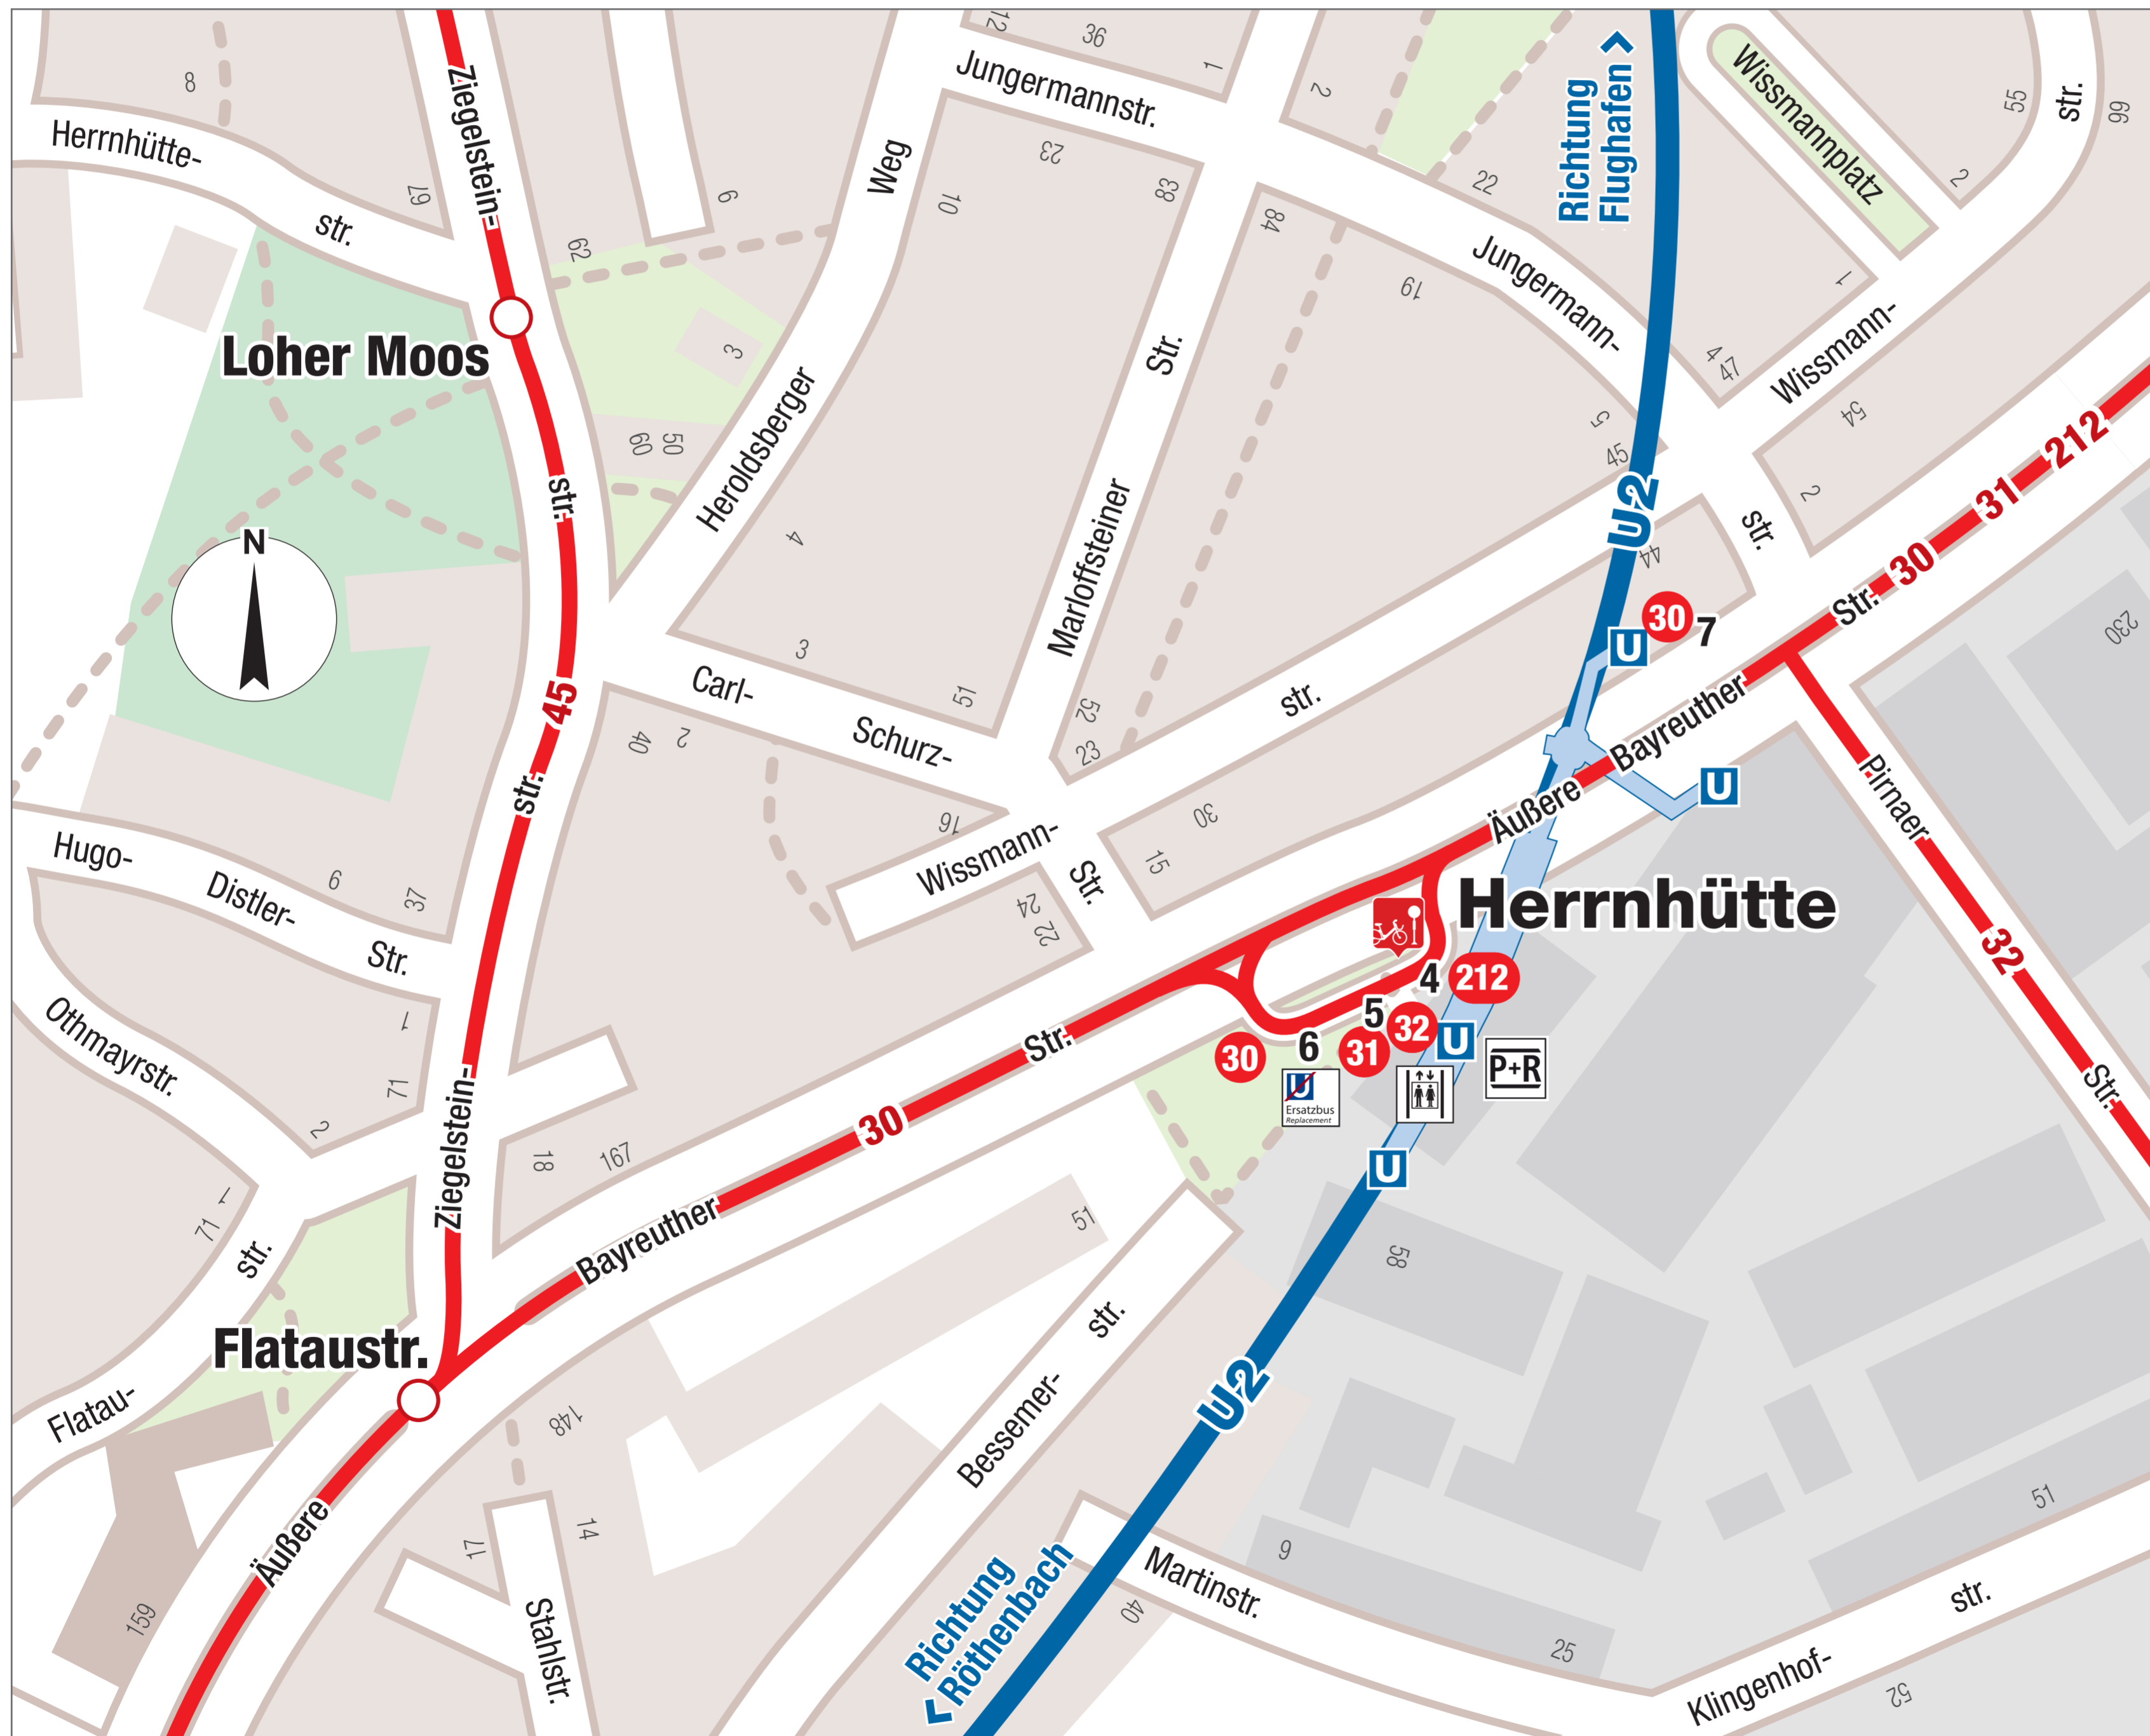

Umgebungsplan U-Bahnstation Nürnberg Herrnhütte

VAG_Rad Station

Herrnhütte

Linie	Richtung	Steig
30	Nordostbahnhof	7
30	Nordostpark - Ziegelstein - Flughafen - Am Wegfeld - Boxdorf -Erlangen Süd - Arca- den - Hugenottenplatz	6
31	Nordostpark - Ziegelstein - Schneppenreuth - Am Wegfeld - Neunhof - Boxdorf - Großgründ- lach	5
32	Klingenhof - Schafhof - Sieboldstr. Schleife	5
212	Heroldsberg - Großgschaid - Eschenau	4
	U-Bahn Ersatzbus U2 Flughafen	6
	U-Bahn Ersatzbus U2 Röthenbach	6

U-Bahn Zugang Bus